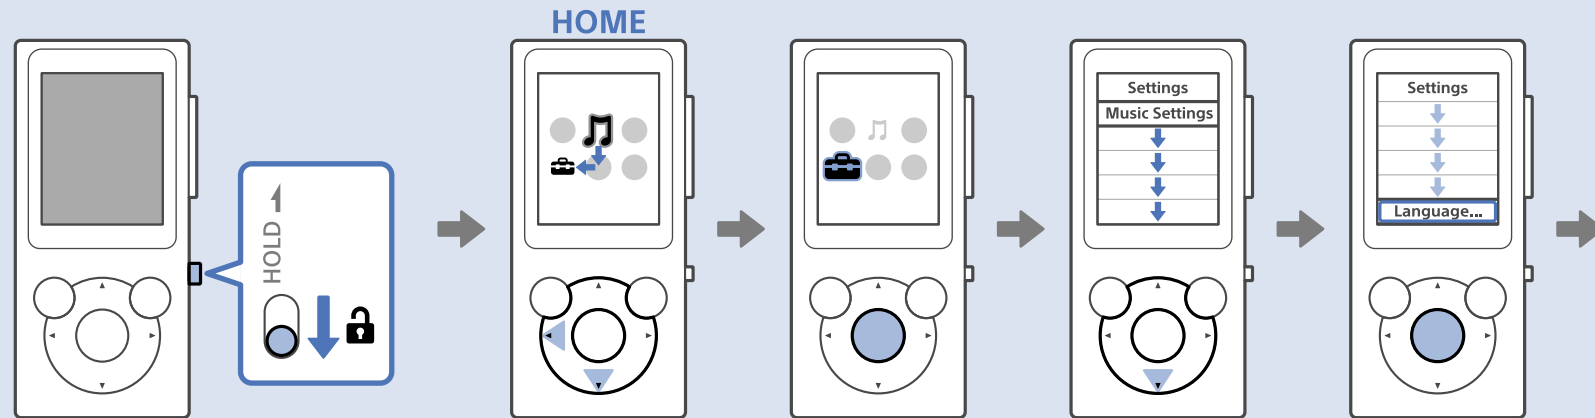

1

English
 Español 한국어
 Français 简体中文
 繁體中文

2

3

POWER OFF

HOME

http://rd1.sony.net/help/dmp/nwe390/h_ww/

Windows

Mac