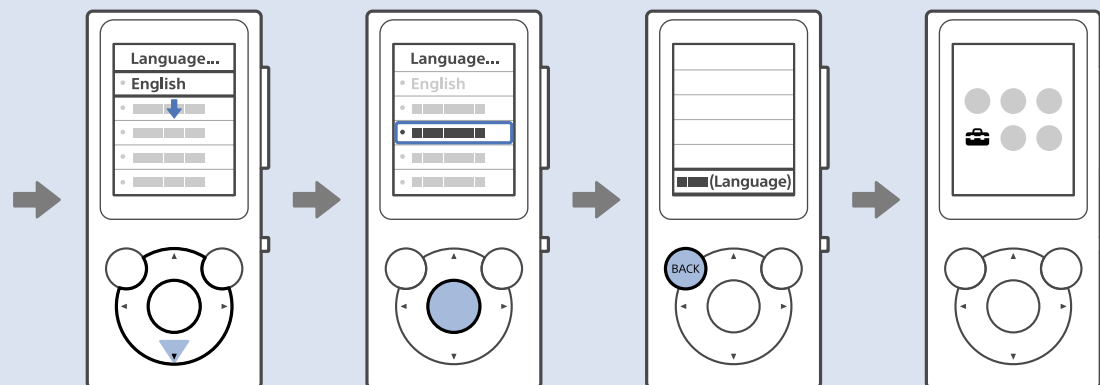

1

English
 Español 한국어
 Français 简体中文
 繁體中文

2

3

POWER OFF

HOME

http://rd1.sony.net/help/dmp/nwe390/h_ww/

Windows

Mac