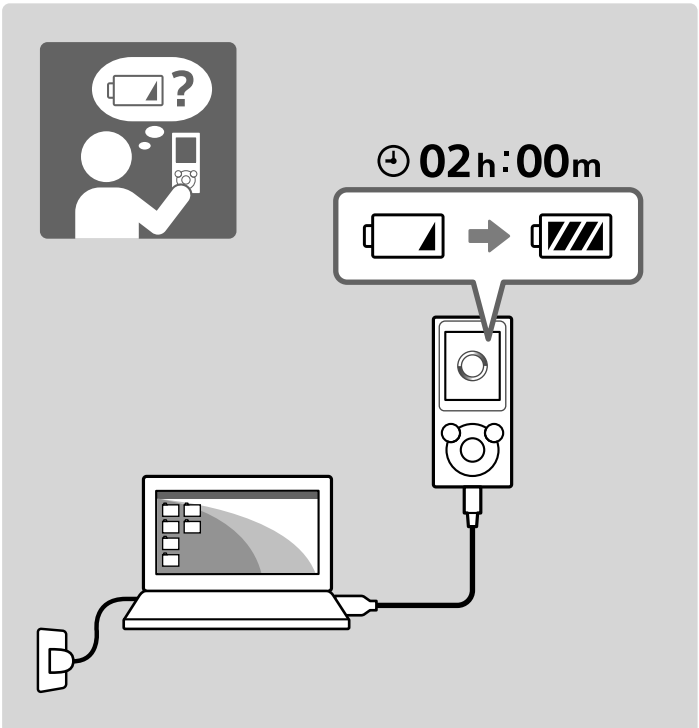

1

English
 Español 한국어
 Français 简体中文
 繁體中文

2

3

POWER OFF

HOME

http://rd1.sony.net/help/dmp/nwe390/h_ww/

Windows