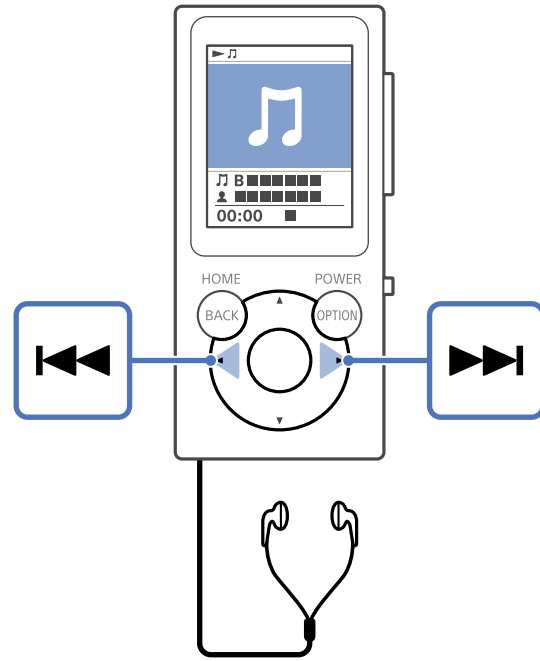

1

English
 Español 한국어
 Français 简体中文
 繁體中文

2

3

POWER OFF

HOME

http://rd1.sony.net/help/dmp/nwe390/h_ww/

Windows