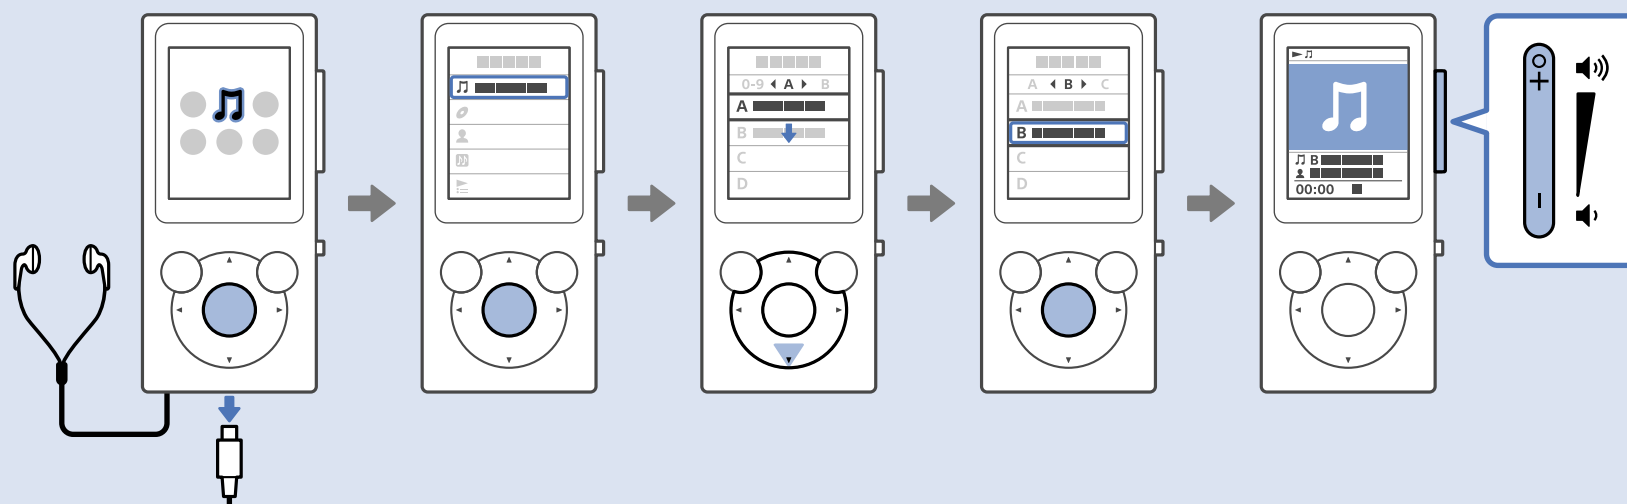

1

English
 Español 한국어
 Français 简体中文
 繁體中文

2

3

POWER OFF

HOME

http://rd1.sony.net/help/dmp/nwe390/h_ww/

Windows

Mac