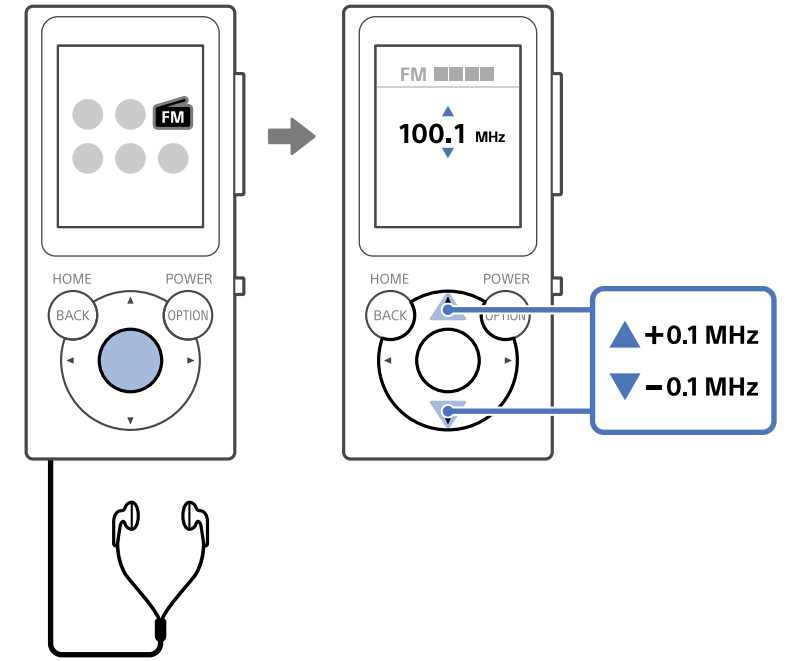

1

English
 Español 한국어
 Français 简体中文
 繁體中文

2

3

POWER OFF

HOME

http://rd1.sony.net/help/dmp/nwe390/h_ww/

Windows