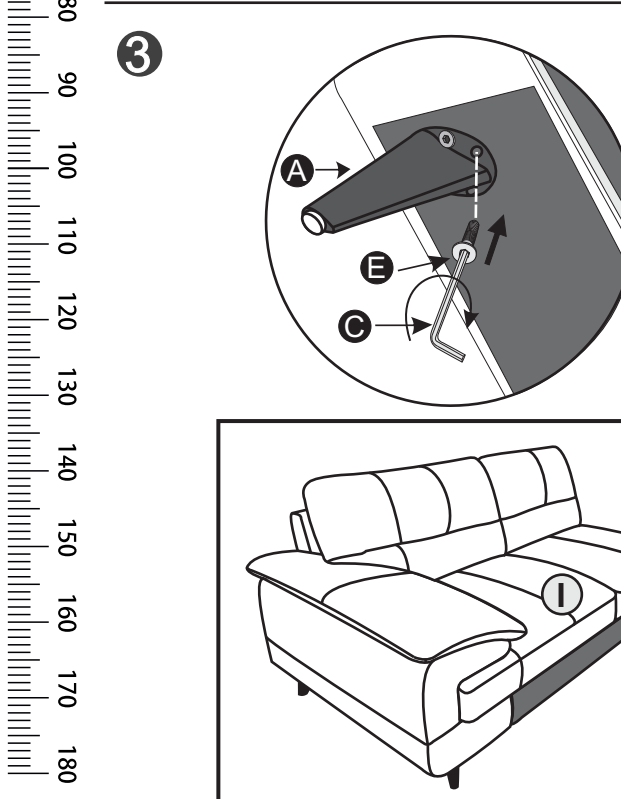

## SPECTRE II

2F-OTM/BK

OTM/BK-2F

1/3

pre-assembled  
pre assemble  
vormontiert  
premontato  
wstępnie  
zamontowane

hardware bag/sachet materiel/zubehörbeutel/sachetti materiale/bolsa de materiales/worek materiałowy