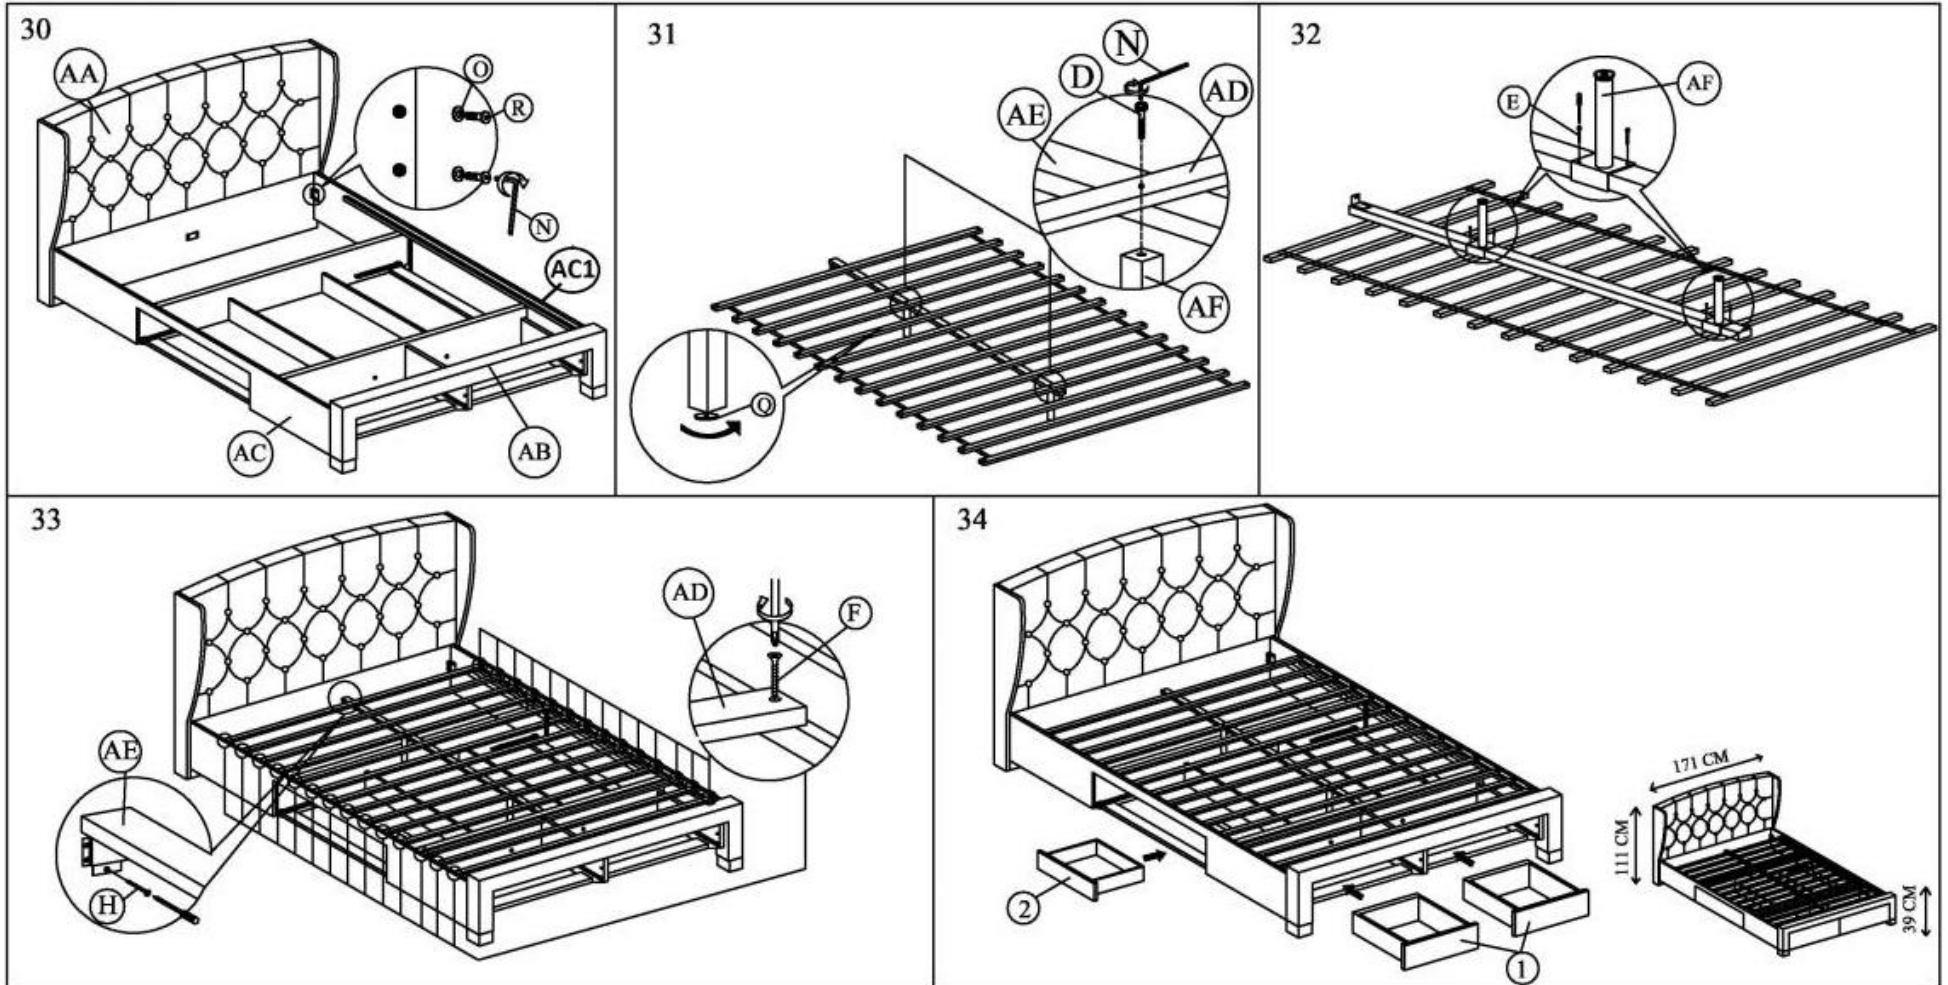

SABRINA

HALMAR SP.z o.o.
ul. Centralnego Okręgu Przemysłowego 2, 37-450 Stalowa Wola, POLSKA / POLAND
tel. +48 15 843 28 10, fax: +48 15 842 19 57, e-mail: office@halmar.com.pl