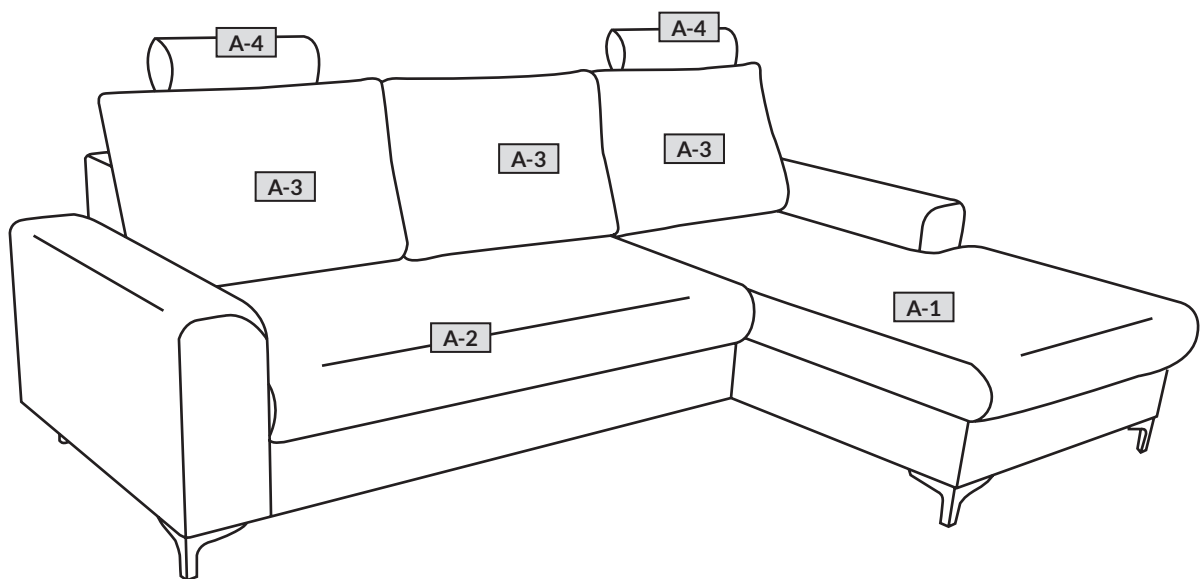

HENRY  
STYLE

# A

A - 255 cm / 89-104 cm / 90-165 cm

2020-03-16

**A 1/2** (61 kg)

**A 2/2** (64 kg)

E1	x 9
E3	x 4
GT5	x 3
GT6	x 4

**A / 1**

**A / 2**