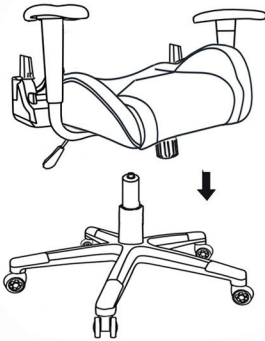

MONTÁŽNÍ NÁVOD KA-V608

1

2

3

4

5

6

7

8

9

10