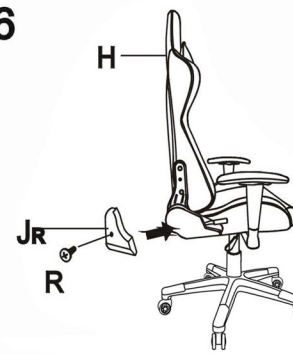

MONTÁŽNÍ NÁVOD KA-V608

1

2

3

4

5

6

7

8

9

10