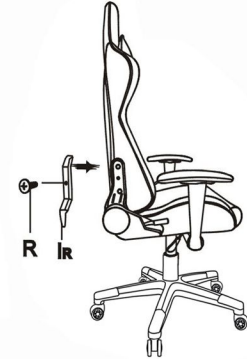

MONTÁŽNÍ NÁVOD KA-V608

1

2

3

4

5

6

7

8

9

10