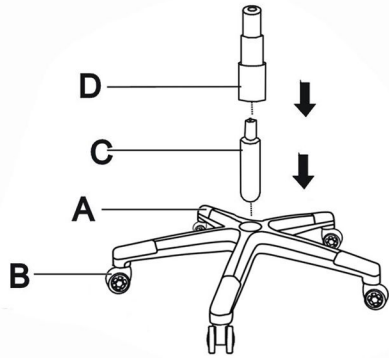

MONTÁŽNÍ NÁVOD KA-V608

| | | | | | |
|------------------------------------------------------------------------------------------------------------------------|-------------------------------------------------------------------------------------------------------------------------|---------------------------------------------------------------------------------------------------------------------|------------------------------------------------------------------------------------------------------|-----------------------------------------------------------------------------------------------------|-----------------------------------------------------------------------------------------------------|
| Ax1  | Bx5  | Cx1  | Dx1  | | |
| Ex2  | Fx1  | Gx1  | Hx1  | | |
| Ix1  IL IR | Jx1  JL JR | Kx1  | Lx1  | | |
| Mx8 M8*20mm  | Nx4 M8*30mm  | Rx4 M5*12mm  | Ox12  | Px1  | Qx4  |

MONTÁŽNÍ NÁVOD KA-V608

1

2

3

4

5

6

7