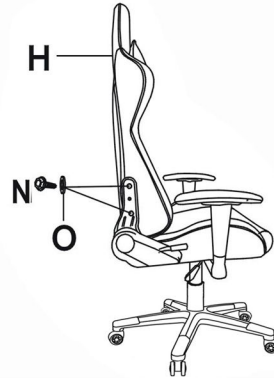

MONTÁŽNÍ NÁVOD KA-V608

1

2

3

4

5

6

7

8

9

10