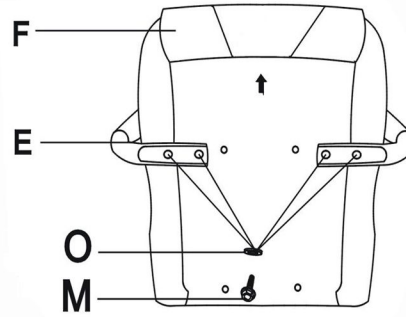

MONTÁŽNÍ NÁVOD KA-V608

1

2

3

4

5

6

7

8

9

10