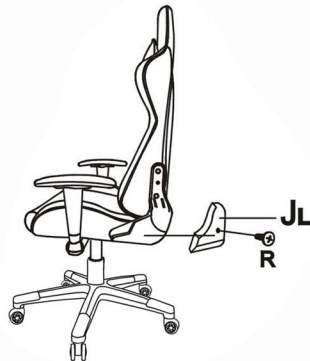

MONTÁŽNÍ NÁVOD KA-V608

1

2

3

4

5

6

7

8

9

10