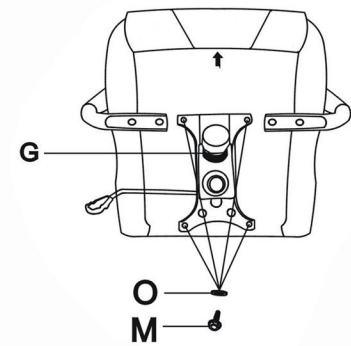

MONTÁŽNÍ NÁVOD KA-V608

| | | | | | |
|------------------------------------------------------------------------------------------------------------------------|-------------------------------------------------------------------------------------------------------------------------|---------------------------------------------------------------------------------------------------------------------|------------------------------------------------------------------------------------------------------|-----------------------------------------------------------------------------------------------------|-----------------------------------------------------------------------------------------------------|
| Ax1  | Bx5  | Cx1  | Dx1  | | |
| Ex2  | Fx1  | Gx1  | Hx1  | | |
| Ix1  IL IR | Jx1  JL JR | Kx1  | Lx1  | | |
| Mx8 M8*20mm  | Nx4 M8*30mm  | Rx4 M5*12mm  | Ox12  | Px1  | Qx4  |

MONTÁŽNÍ NÁVOD KA-V608

1

2

3

4

5

6

7