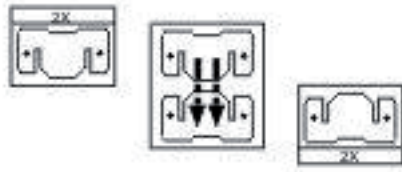

# TERESA

- (D) Montageanleitung
- (NL) Handleiding voor de montage
- (GB) Assembly instructions
- (TR) Montaj talimatı
- (RU) Инструкция по монтажу
- (PL) Instrukcja montaŜu
- (RO) Instrucțiuni de asamblare
- (I) Instrucțiuni de asamblare
- (F) Instructions de montage
- (SK) Pokyny k montáži
- (CZ) Pokyny k montáži
- (HU) Közgyűlés utasítások

3F-OTM

- A=2X AR 085
- B=2X SPK33-h125
- C=1X -h115
- D=8X
- E=1X
- F=1X H 35

COTTA