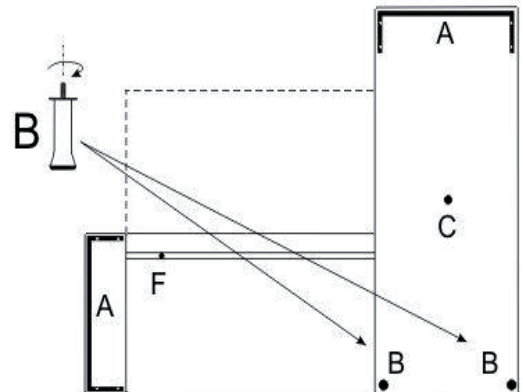

# TERESA

- (D) Montageanleitung
- (NL) Handleiding voor de montage
- (GB) Assembly instructions
- (TR) Montaj talimatı
- (RU) Инструкция по монтажу
- (PL) Instrukcja montaŜu
- (RO) Instrucțiuni de asamblare
- (I) Instrucțiuni de asamblare
- (F) Instructions de montage
- (SK) Pokyny k montáži
- (CZ) Pokyny k montáži
- (HU) Közgyűlés utasítások

3F-OTM

- A=2X AR 085
- B=2X SPK33-h125
- C=1X -h115
- D=8X
- E=1X
- F=1X H 35

COTTA