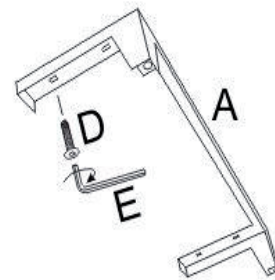

# TERESA

- (D) Montageanleitung
- (NL) Handleiding voor de montage
- (GB) Assembly instructions
- (TR) Montaj talimatı
- (RU) Инструкция по монтажу
- (PL) Instrukcja montaŜu
- (RO) Instrucțiuni de asamblare
- (I) Instrucțiuni de asamblare
- (F) Instructions de montage
- (SK) Pokyny k montáži
- (CZ) Pokyny k montáži
- (HU) Közgyűlés utasítások

3F-OTM

- A=2X AR 085
- B=2X SPK33-h125
- C=1X -h115
- D=8X
- E=1X
- F=1X H 35

COTTA