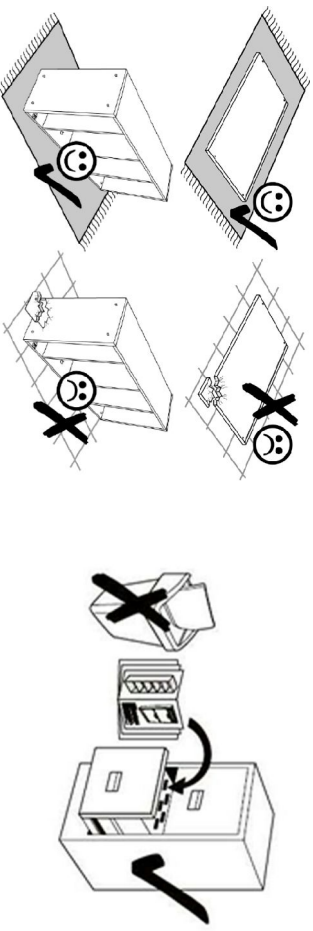

SZAFKA

WIKI 250

21.04.2015

- (D) Montageanleitung
- (FR) Notice de montage
- (NL) Handleiding voor de montage
- (CZ) Montážní návod
- (HU) Szerelési útmutató
- (TR) Montaj talimatı
- (GB) Assembly Instructions
- (IT) Istruzioni di montaggio
- (PL) Instrukcja montażu
- (SK) Návod na montáž
- (RO) Instrucțiuni de montaj
- (RU) Инструкции по монтажу

2-2,5

1

LM x12	H 6.3x13 x24	S L-1255mm x1	S L-370mm x2	ZG x36	YA 4x27 x4	WF6 L-1094mm x1	V 3x13 x24	SP x14
ZB x16	A 8x32 x60	B x4	C x4	Z x4	WB x1	LED x1	DA x6	D x6
						ND 3.5x16 x22	YD 7x50 x36	W x83
						ZF x4	ZC x21	N 3x20 x4
						X x10	NC 4x16 x2	DB L-199mm x4