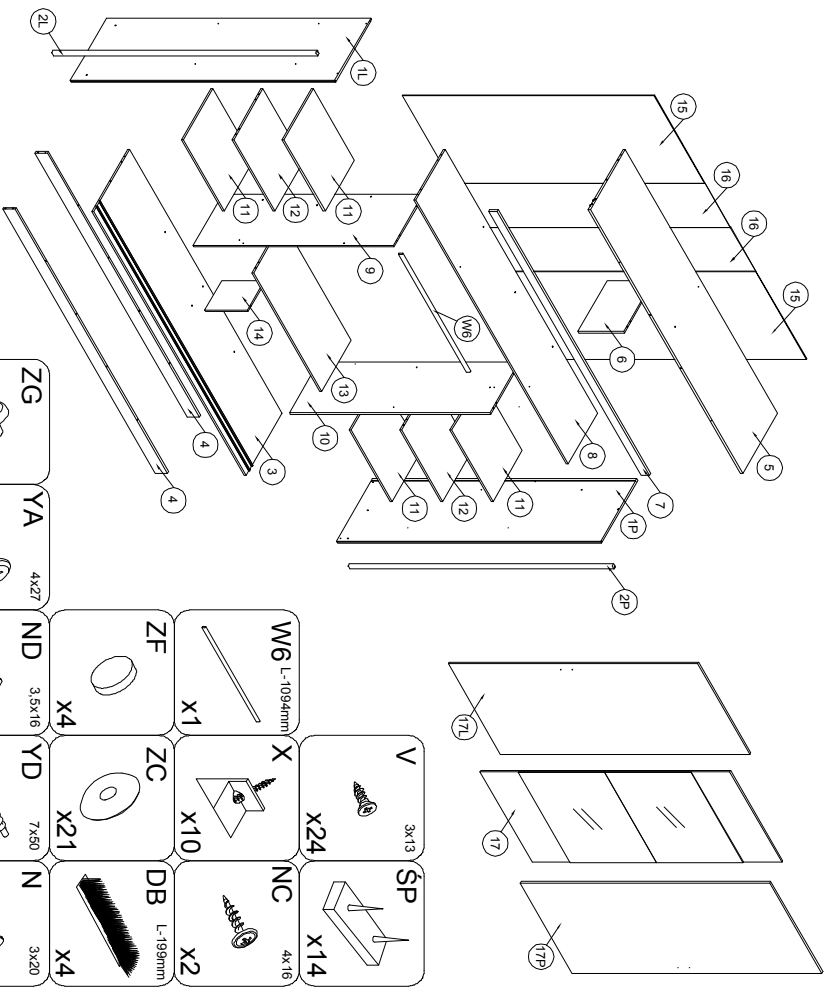

SZAFKA

WIKI 250

21.04.2015

- (D) Montageanleitung
- (FR) Notice de montage
- (NL) Handleiding voor de montage
- (CZ) Montážní návod
- (HU) Szerelési útmutató
- (TR) Montaj talimatı
- (GB) Assembly Instructions
- (IT) Istruzioni di montaggio
- (PL) Instrukcja montażu
- (SK) Návod na montáž
- (RO) Instrucțiuni de montaj
- (RU) Инструкции по монтажу

2-2,5

1

LM x12	H 6.3x13 x24	S L-1255mm x1	S L-370mm x2	ZG x36	YA 4x27 x4	WF6 L-1094mm x1	V 3x13 x24	SP x14
ZB x16	A 8x32 x60	B x4	C x4	Z x4	WB x1	LED x1	DA x6	D x6
						ND 3.5x16 x22	YD 7x50 x36	W x83
						ZF x4	ZC x21	N 3x20 x4
						X x10	NC 4x16 x2	DB L-199mm x4

2

3

5

4

6

11

13

12

14

16

15

17

- LED
x1
- x12
- NC
4x16
x2
- GLUE
x1