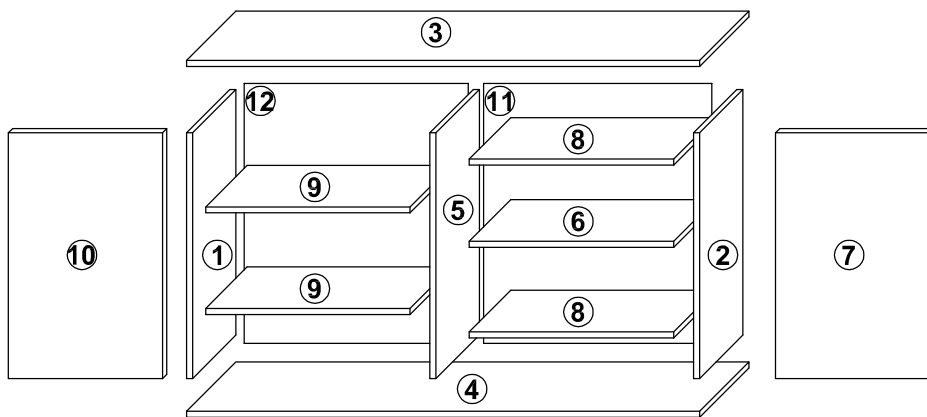

# DORA - WITRYNA WISZACA

Symbol elementu	Wymiary
1	1078 x 290
2	1078 x 290
3	601 x 313
4	601 x 313
5	1078 x 270
6	331 x 270
7	1072 x 350
8	329 x 260
9	260 x 219
10	1072 x 240
11	1090 x 344
12	1090 x 234

T1	M1	Z1	K30	ZW	PZW	W4x16	ZS	
16	16	16	16	2	4	14	2	
PP	U1	W4x27	P2	STB	ODB	ZA	W4x30	K10x50
16	2	2	10	8	4	2	4	2

1

2