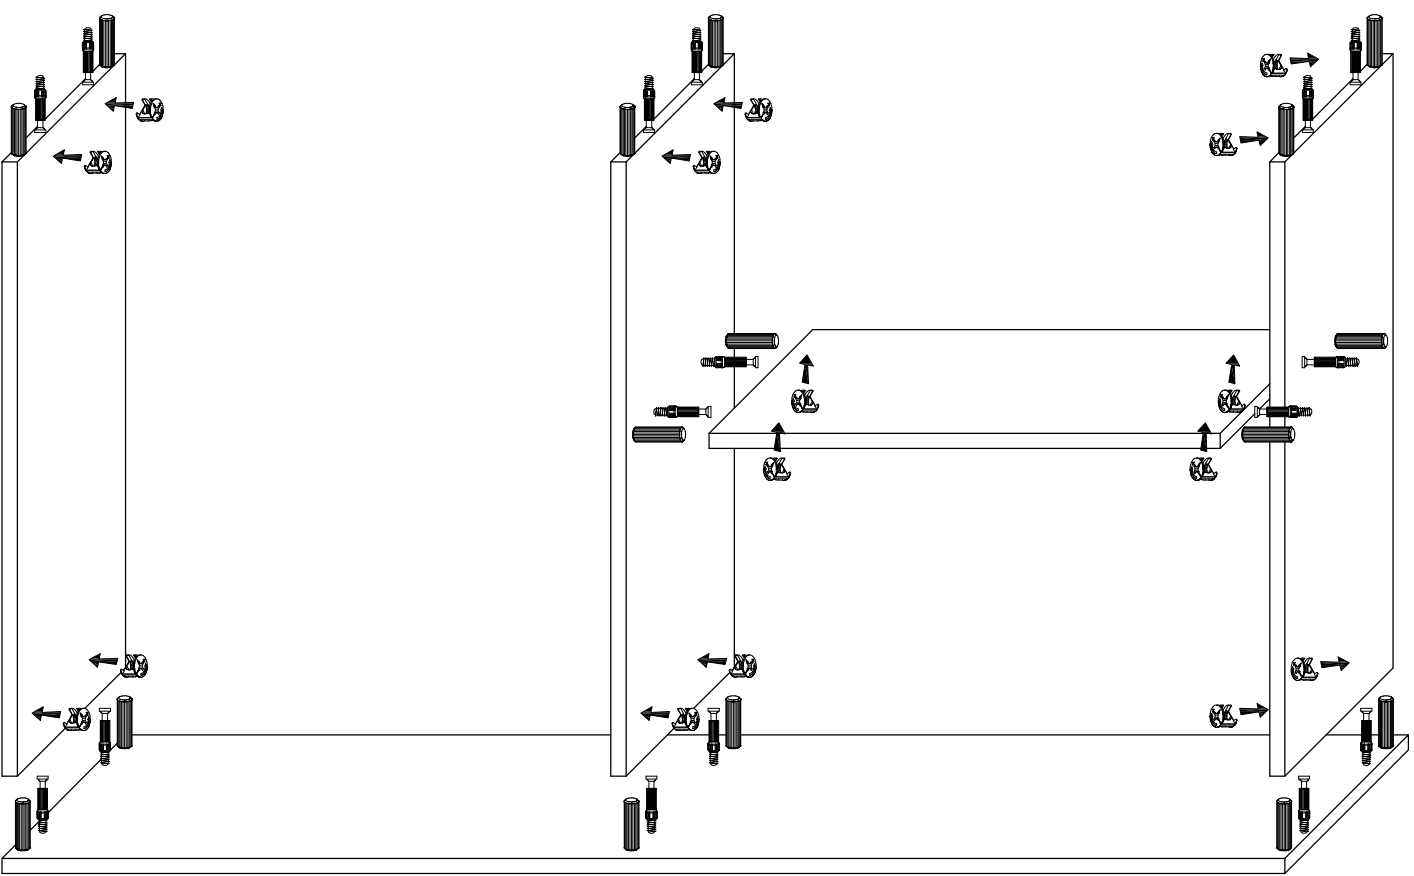

# DORA - WITRYNA WISZACA

Symbol elementu	Wymiary
1	1078 x 290
2	1078 x 290
3	601 x 313
4	601 x 313
5	1078 x 270
6	331 x 270
7	1072 x 350
8	329 x 260
9	260 x 219
10	1072 x 240
11	1090 x 344
12	1090 x 234

T1	M1	Z1	K30	ZW	PZW	W4x16	ZS	
16	16	16	16	2	4	14	2	
PP	U1	W4x27	P2	STB	ODB	ZA	W4x30	K10x50
16	2	2	10	8	4	2	4	2

1

2