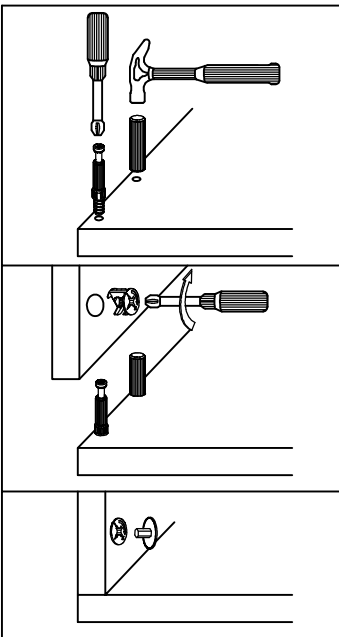

# DORA - WITRYNA WISZACA

Symbol elementu	Wymiary
1	1078 x 290
2	1078 x 290
3	601 x 313
4	601 x 313
5	1078 x 270
6	331 x 270
7	1072 x 350
8	329 x 260
9	260 x 219
10	1072 x 240
11	1090 x 344
12	1090 x 234

T1	M1	Z1	K30	ZW	PZW	W4x16	ZS	
16	16	16	16	2	4	14	2	
PP	U1	W4x27	P2	STB	ODB	ZA	W4x30	K10x50
16	2	2	10	8	4	2	4	2

1

2