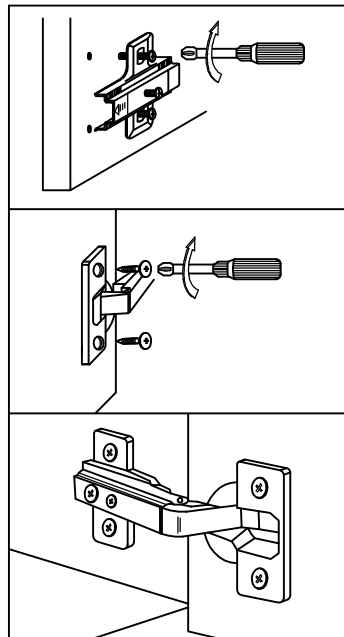

# DORA - WITRYNA WISZACA

Symbol elementu	Wymiary
1	1078 x 290
2	1078 x 290
3	601 x 313
4	601 x 313
5	1078 x 270
6	331 x 270
7	1072 x 350
8	329 x 260
9	260 x 219
10	1072 x 240
11	1090 x 344
12	1090 x 234

T1	M1	Z1	K30	ZW	PZW	W4x16	ZS	
16	16	16	16	2	4	14	2	
PP	U1	W4x27	P2	STB	ODB	ZA	W4x30	K10x50
16	2	2	10	8	4	2	4	2

1

2