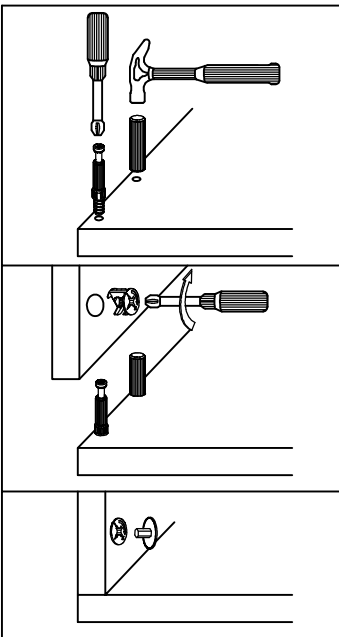

DORA - SZAFKA STOJĄCA

Symbol elementu	Wymiary
1	1078 x 290
2	1078 x 290
3	601 x 313
4	601 x 313
5	1078 x 270
6	331 x 270
7	1072 x 350
8	329 x 260
9	260 x 219
10	1072 x 240
11	1090 x 344
12	1090 x 234

T1	M1	Z1	K30	ZW	PZW	W4x16	ZS	G
16	16	16	16	2	4	15	2	1
PP	U1	W4x27	P2	STB	ODB	SW	W4x20	
16	2	2	10	8	4	4	4	1