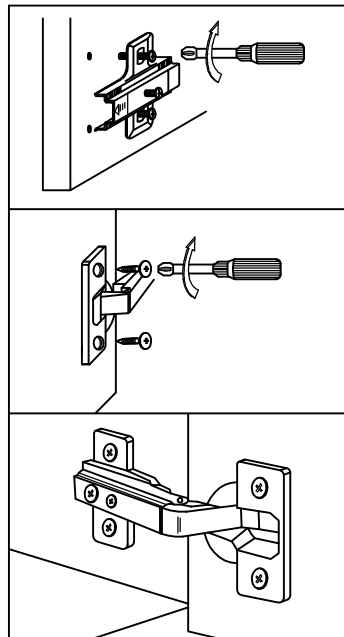

DORA - SZAFKA STOJĄCA

Symbol elementu	Wymiary
1	1078 x 290
2	1078 x 290
3	601 x 313
4	601 x 313
5	1078 x 270
6	331 x 270
7	1072 x 350
8	329 x 260
9	260 x 219
10	1072 x 240
11	1090 x 344
12	1090 x 234

T1	M1	Z1	K30	ZW	PZW	W4x16	ZS	G
16	16	16	16	2	4	15	2	1
PP	U1	W4x27	P2	STB	ODB	SW	W4x20	
16	2	2	10	8	4	4	4	1