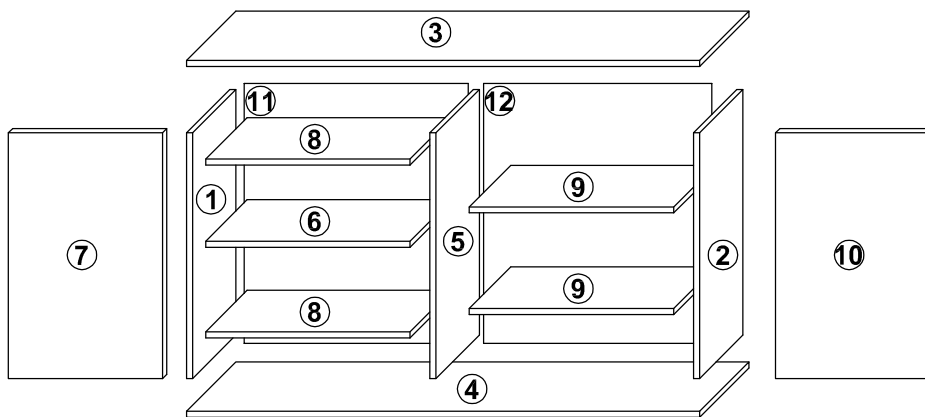

DORA - SZAFKA STOJĄCA

Symbol elementu	Wymiary
1	1078 x 290
2	1078 x 290
3	601 x 313
4	601 x 313
5	1078 x 270
6	331 x 270
7	1072 x 350
8	329 x 260
9	260 x 219
10	1072 x 240
11	1090 x 344
12	1090 x 234

T1	M1	Z1	K30	ZW	PZW	W4x16	ZS	G
16	16	16	16	2	4	15	2	1
PP	U1	W4x27	P2	STB	ODB	SW	W4x20	
16	2	2	10	8	4	4	4	1