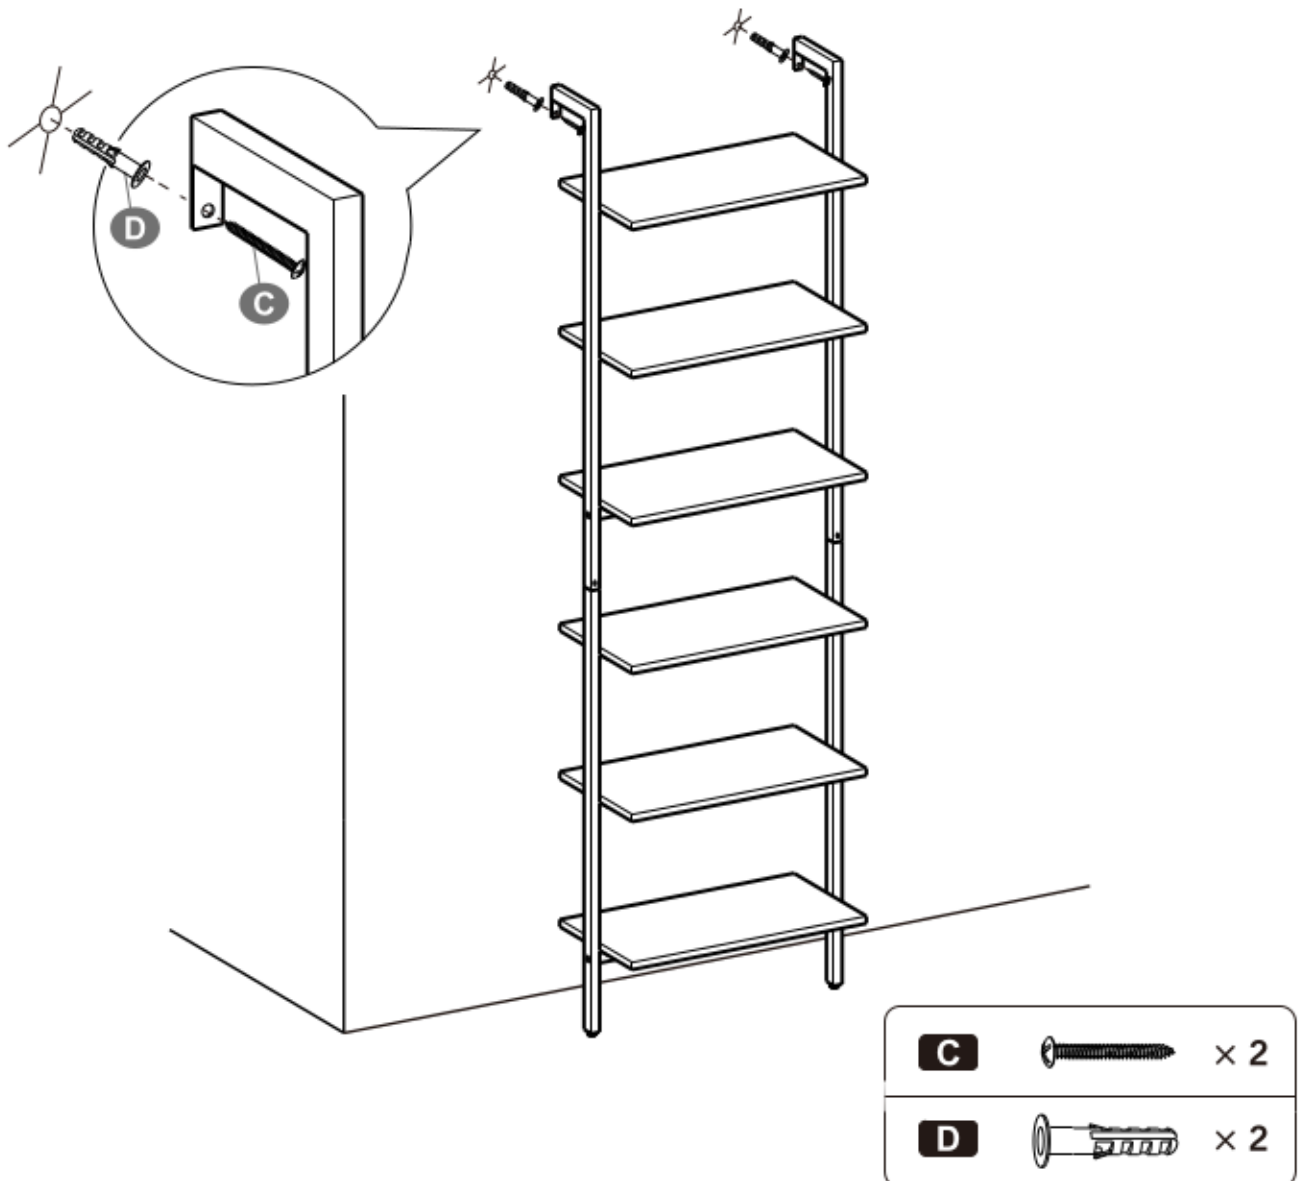

3

A  × 4

4

A  × 4

7  × 4

5

B

× 24

6

- EN**
- Select the installation fittings according to the type of your wall.
 - Use accessories type C and type D for solid walls.
 - Use accessories type C and type E for drywall.
- DE**
- Je nach Wandtyp verwenden Sie bitte das passende Montagezubehör.
 - Verwenden Sie Schrauben C und Dübel D bei Montage an einer Massivwand.
 - Verwenden Sie Schrauben C und Dübel E bei Montage an einer Trockenbauwand.