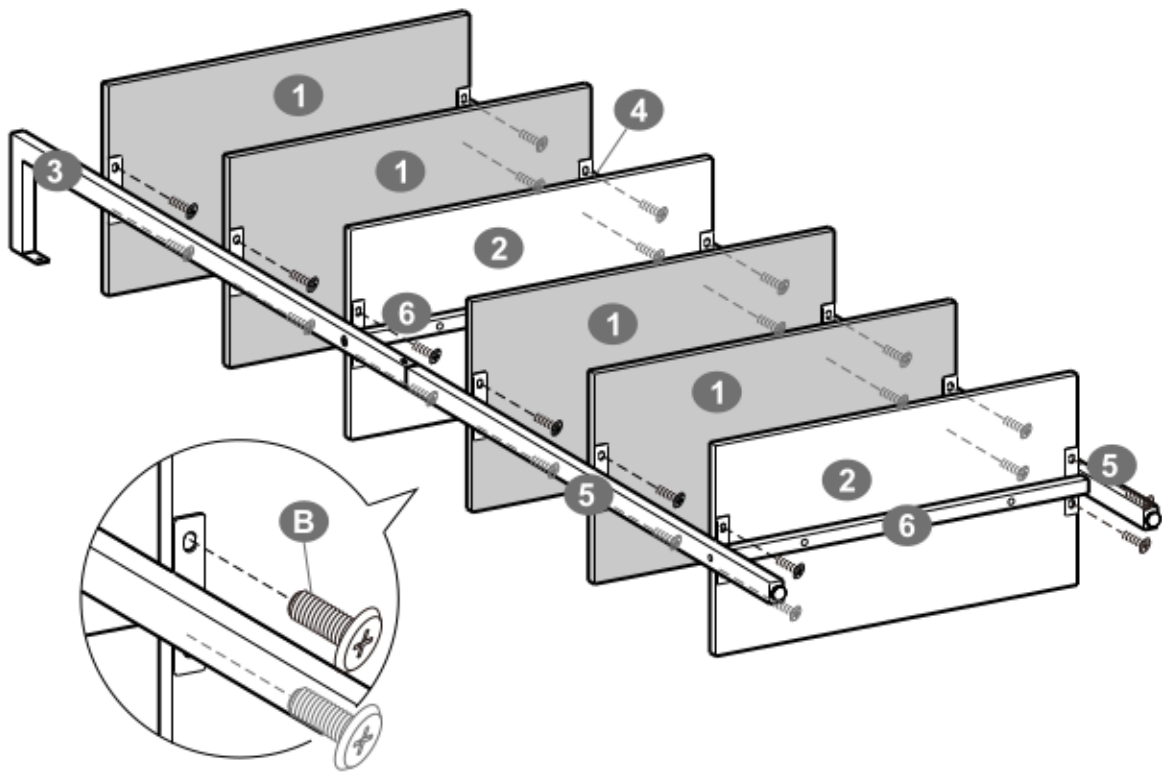

3

A  × 4

4

A  × 4

7  × 4

5

B

× 24

6

- EN**
- Select the installation fittings according to the type of your wall.
 - Use accessories type C and type D for solid walls.
 - Use accessories type C and type E for drywall.
- DE**
- Je nach Wandtyp verwenden Sie bitte das passende Montagezubehör.
 - Verwenden Sie Schrauben C und Dübel D bei Montage an einer Massivwand.
 - Verwenden Sie Schrauben C und Dübel E bei Montage an einer Trockenbauwand.