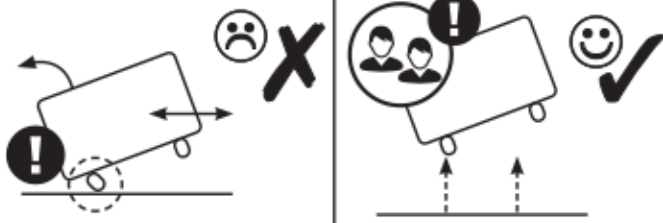

A

5 min.

GT2

L=10 cm

x 4

1

2