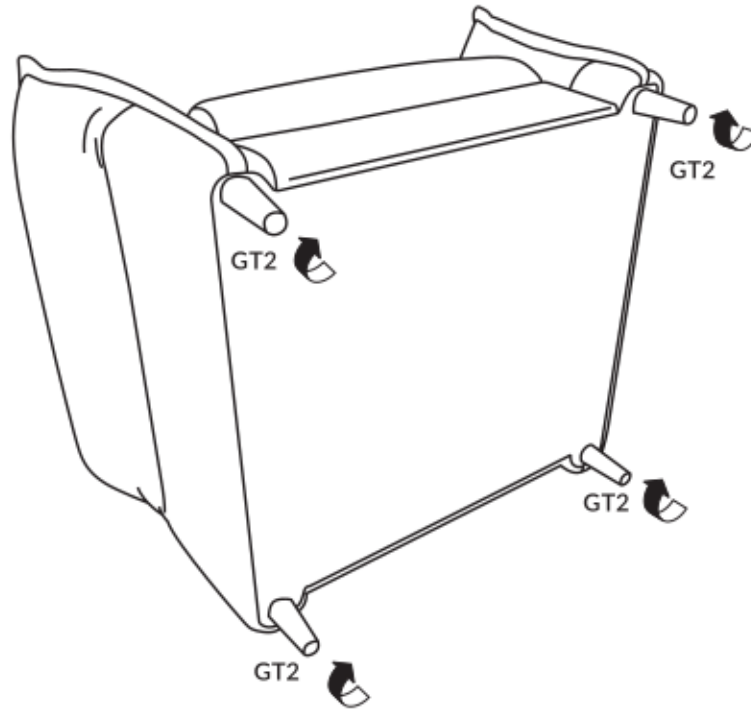

A

5 min.

GT2

L=10 cm

x 4

1

2