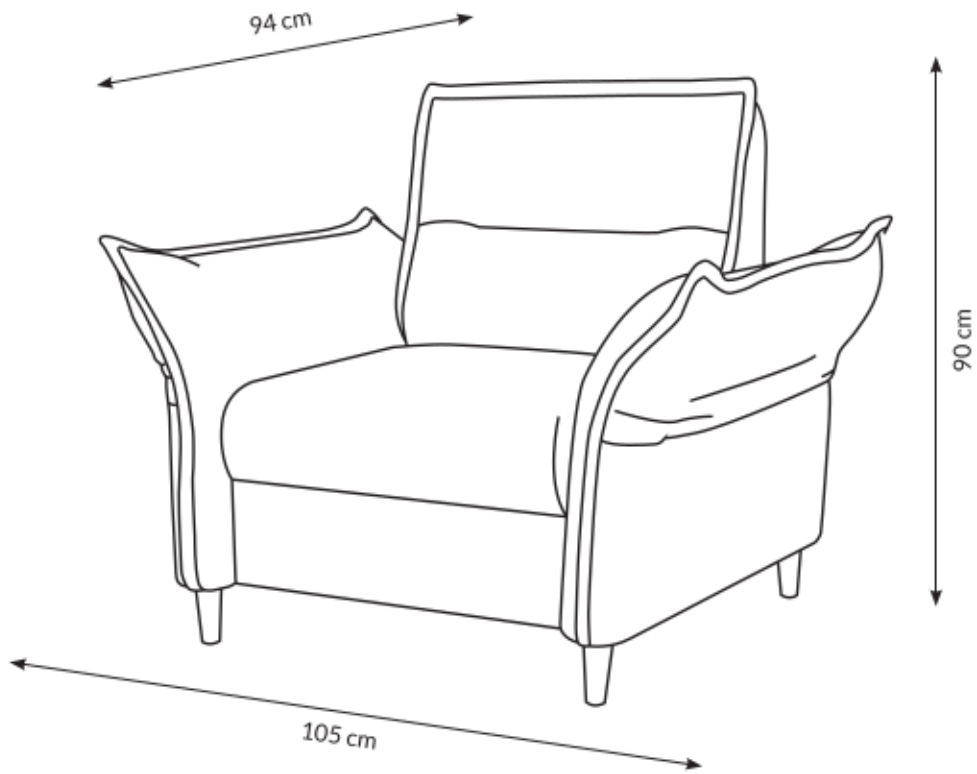

A

5 min.

GT2

L=10 cm

x 4

1

2