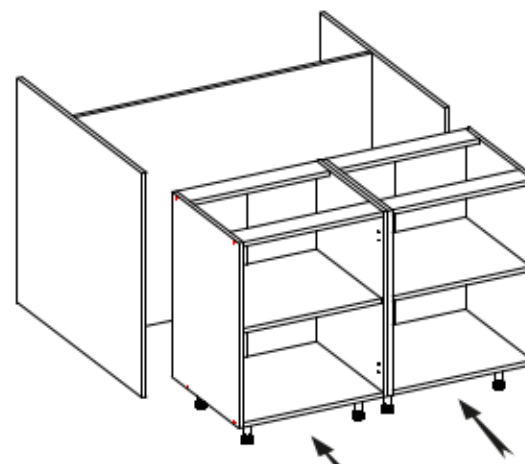

Kitchen Island

	DEĞİŞİCİ UZUNLUK LONGUEUR	DEĞİŞİCİ GENİRLİK LARGUEUR	DEĞİŞİCİ KALINLIK ÉPAISSEUR	DEĞİŞİCİ MİKTAR QUANTITE	DEĞİŞİCİ KOD CODE	DEĞİŞİCİ KOD CODE	DEĞİŞİCİ KOD CODE
1	870	938	18	1			
2	870	938	18	1			
3	1200	870	18	1			
4	1200	150	18	1			
5	1240	940	18	1			

1

2

3

4

2

5

6

3