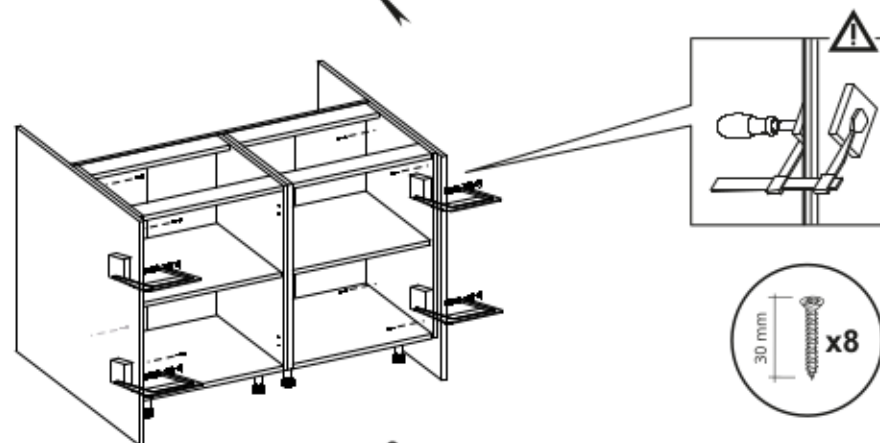

Kitchen Island

	DEĞİŞİCİ UZUNLUK LONGUEUR	DEĞİŞİCİ GENİRLİK LARGUEUR	DEĞİŞİCİ KALINLIK ÉPAISSEUR	DEĞİŞİCİ MİKTAR QUANTITE	DEĞİŞİCİ KOD CODE	DEĞİŞİCİ KOD CODE	DEĞİŞİCİ KOD CODE
1	870	938	18	1			
2	870	938	18	1			
3	1200	870	18	1			
4	1200	150	18	1			
5	1240	940	18	1			

1

2

3

4

2

5

6

3