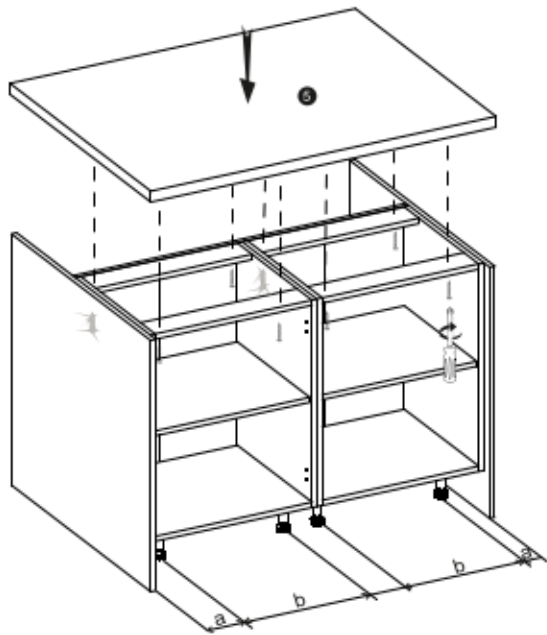

Kitchen Island

	DEĞİŞİCİ UZUNLUK LONGUEUR	DEĞİŞİCİ GENİRLİK LARGUEUR	DEĞİŞİCİ KALINLIK ÉPAISSEUR	DEĞİŞİCİ MİKTAR QUANTITE	DEĞİŞİCİ KOD CODE	DEĞİŞİCİ KOD CODE	DEĞİŞİCİ KOD CODE
1	870	938	18	1			
2	870	938	18	1			
3	1200	870	18	1			
4	1200	150	18	1			
5	1240	940	18	1			

1

2

3

4

2

5

6

3