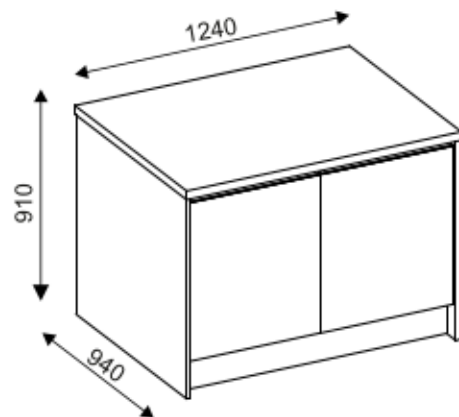

Kitchen Island

	DEĞİŞİCİ UZUNLUK LONGUEUR	DEĞİŞİCİ GENİRLİK LARGUEUR	DEĞİŞİCİ KALINLIK ÉPAISSEUR	DEĞİŞİCİ MİKTAR QUANTITE	DEĞİŞİCİ KOD CODE	DEĞİŞİCİ KOD CODE	DEĞİŞİCİ KOD CODE
1	870	938	18	1			
2	870	938	18	1			
3	1200	870	18	1			
4	1200	150	18	1			
5	1240	940	18	1			