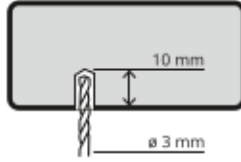

Kitchen Island

	DEĞİŞİCİ UZUNLUK LONGUEUR	DEĞİŞİCİ GENİRLİK LARGUEUR	DEĞİŞİCİ KALINLIK ÉPAISSEUR	DEĞİŞİCİ MİKTAR QUANTITE	DEĞİŞİCİ KOD CODE	DEĞİŞİCİ KOD CODE	DEĞİŞİCİ KOD CODE
1	870	938	18	1			
2	870	938	18	1			
3	1200	870	18	1			
4	1200	150	18	1			
5	1240	940	18	1			

1

2

3

4

2

5

6

3