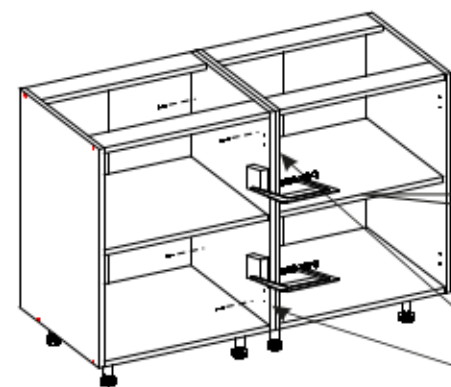

Kitchen Island

	DEĞİŞİCİ UZUNLUK LONGUEUR	DEĞİŞİCİ GENİRLİK LARGUEUR	DEĞİŞİCİ KALINLIK ÉPAISSEUR	DEĞİŞİCİ MİKTAR QUANTITE	DEĞİŞİCİ KOD CODE	DEĞİŞİCİ KOD CODE	DEĞİŞİCİ KOD CODE
1	870	938	18	1			
2	870	938	18	1			
3	1200	870	18	1			
4	1200	150	18	1			
5	1240	940	18	1			

1

2

3

4

2

5

6

3