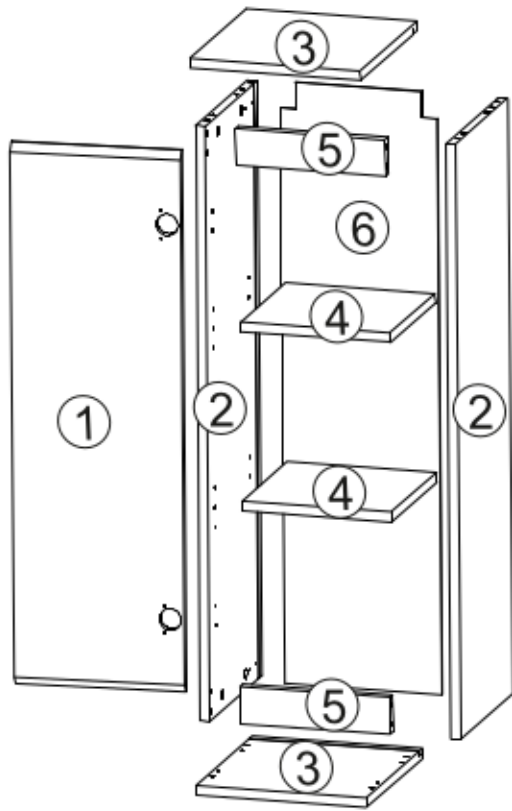

I Пенал навісний / Пенал навесной / Wall Cabinet

2x

A	B	C	D
1	LU1-001	884	274 1/2
2	LU1-101	970	284 1/2
3	LU1-201	280	306 1/2
4	LU1-301	244	246 1/2
5	LU1-401	246	60 1/2
6	LU1-901	258	982 1/2

1 §2

4x

4x

4x

2

2x

3

2x

4

2x

5

2x

6

2x

7

2x

REG1D_L

REG1D_P

II Тумба / Тумба / TV stand

A	B	C	D	A	B	C	D		
1	LU1-002	582	181	2/2	7	LU1-205	2200	370	2/2
2	LU1-102	227	348	2/2	8	LU1-304	503	318	2/2
3	LU1-103	227	348	2/2	10	LU1-402	554	60	2/2
4	LU1-104	227	328	2/2	12	LU1-902	568	240	2/2
5	LU1-105	227	328	2/2	13	LU1-904	1042	240	2/2
6	LU1-204	2200	370	2/2	14	LU1-106	227	328	2/2