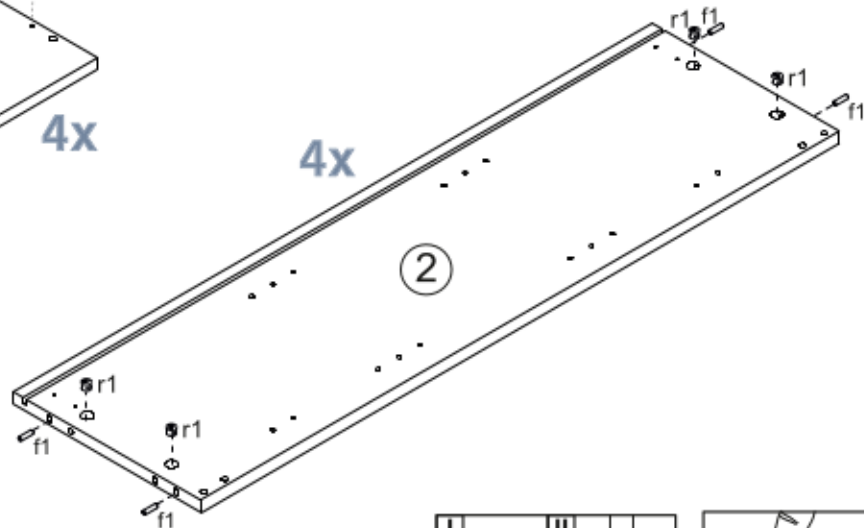

I Пенал навісний / Пенал навесной / Wall Cabinet

2x

A	B	C	D
1	LU1-001	884	274 1/2
2	LU1-101	970	284 1/2
3	LU1-201	280	306 1/2
4	LU1-301	244	246 1/2
5	LU1-401	246	60 1/2
6	LU1-901	258	982 1/2

1 §2

4x

4x

4x

2

2x

3

2x

4

2x

5

2x

6

2x

7

2x

REG1D_L

REG1D_P

II Тумба / Тумба / TV stand

A	B	C	D	A	B	C	D		
1	LU1-002	582	181	2/2	7	LU1-205	2200	370	2/2
2	LU1-102	227	348	2/2	8	LU1-304	503	318	2/2
3	LU1-103	227	348	2/2	10	LU1-402	554	60	2/2
4	LU1-104	227	328	2/2	12	LU1-902	568	240	2/2
5	LU1-105	227	328	2/2	13	LU1-904	1042	240	2/2
6	LU1-204	2200	370	2/2	14	LU1-106	227	328	2/2