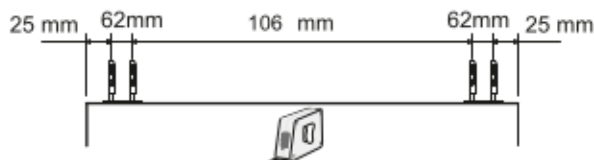

I Пенал навісний / Пенал навесной / Wall Cabinet

2x

A	B	C	D
1	LU1-001	884	274 1/2
2	LU1-101	970	284 1/2
3	LU1-201	280	306 1/2
4	LU1-301	244	246 1/2
5	LU1-401	246	60 1/2
6	LU1-901	258	982 1/2

1 §2

4x

4x

4x

2

2x

3

2x

4

2x

5

2x

6

2x

7

2x

REG1D_L

REG1D_P

II Тумба / Тумба / TV stand

A	B	C	D	A	B	C	D		
1	LU1-002	582	181	2/2	7	LU1-205	2200	370	2/2
2	LU1-102	227	348	2/2	8	LU1-304	503	318	2/2
3	LU1-103	227	348	2/2	10	LU1-402	554	60	2/2
4	LU1-104	227	328	2/2	12	LU1-902	568	240	2/2
5	LU1-105	227	328	2/2	13	LU1-904	1042	240	2/2
6	LU1-204	2200	370	2/2	14	LU1-106	227	328	2/2