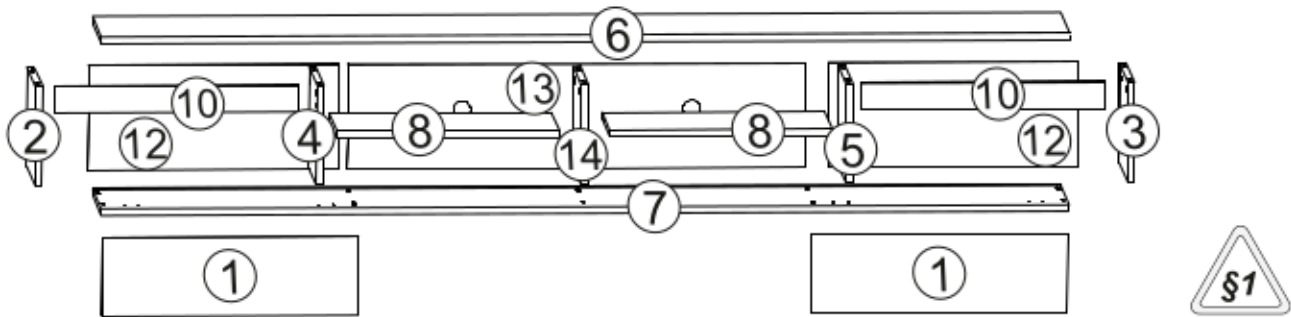

2x

7

2x

REG1D_L

REG1D_P

II Тумба / Тумба / TV stand

A	B	C	D	A	B	C	D		
1	LU1-002	582	181	2/2	7	LU1-205	2200	370	2/2
2	LU1-102	227	348	2/2	8	LU1-304	503	318	2/2
3	LU1-103	227	348	2/2	10	LU1-402	554	60	2/2
4	LU1-104	227	328	2/2	12	LU1-902	568	240	2/2
5	LU1-105	227	328	2/2	13	LU1-904	1042	240	2/2
6	LU1-204	2200	370	2/2	14	LU1-106	227	328	2/2