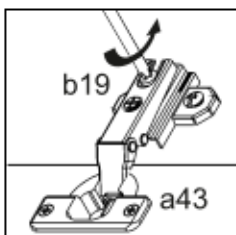

2x

7

2x

REG1D_L

REG1D_P

II Тумба / Тумба / TV stand

A	B	C	D	A	B	C	D		
1	LU1-002	582	181	2/2	7	LU1-205	2200	370	2/2
2	LU1-102	227	348	2/2	8	LU1-304	503	318	2/2
3	LU1-103	227	348	2/2	10	LU1-402	554	60	2/2
4	LU1-104	227	328	2/2	12	LU1-902	568	240	2/2
5	LU1-105	227	328	2/2	13	LU1-904	1042	240	2/2
6	LU1-204	2200	370	2/2	14	LU1-106	227	328	2/2

1 §2

2

3

4

5

6

8x $\phi 3,5 \times 13$ mm p1

8x $\phi 5 \times 16$ mm d1

2x L-230 m48

10x $\phi 16$ s2

Полиця / Полка / Shelf

max
3kg

1

A	B	C	D
9	LU1-303	882	144 2/2
11	LU1-403	982	150 2/2