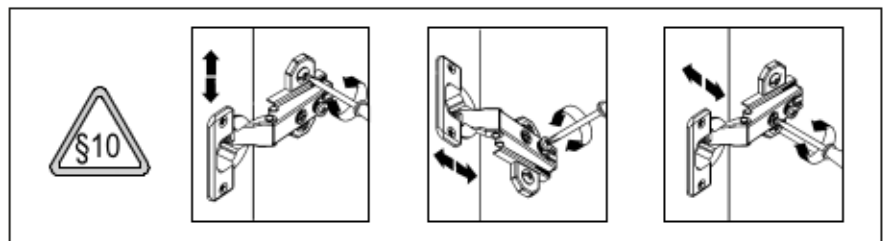

2x L-230 m48

10x $\phi 16$ s2

Полиця / Полка / Shelf

max
3kg

1

A	B	C	D
9	LU1-303	882	144 2/2
11	LU1-403	982	150 2/2