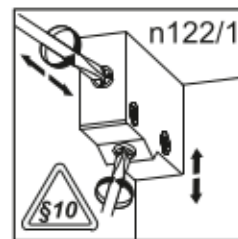

I Пенал навісний / Пенал навесной / Wall Cabinet

2x

A	B	C	D
1	LU1-001	884	274 1/2
2	LU1-101	970	284 1/2
3	LU1-201	280	306 1/2
4	LU1-301	244	246 1/2
5	LU1-401	246	60 1/2
6	LU1-901	258	982 1/2

1 §2

4x

4x

4x

2

2x

3

2x

4

2x

5

2x

6

2x

7

2x

REG1D_L

REG1D_P

II Тумба / Тумба / TV stand

A	B	C	D	A	B	C	D		
1	LU1-002	582	181	2/2	7	LU1-205	2200	370	2/2
2	LU1-102	227	348	2/2	8	LU1-304	503	318	2/2
3	LU1-103	227	348	2/2	10	LU1-402	554	60	2/2
4	LU1-104	227	328	2/2	12	LU1-902	568	240	2/2
5	LU1-105	227	328	2/2	13	LU1-904	1042	240	2/2
6	LU1-204	2200	370	2/2	14	LU1-106	227	328	2/2