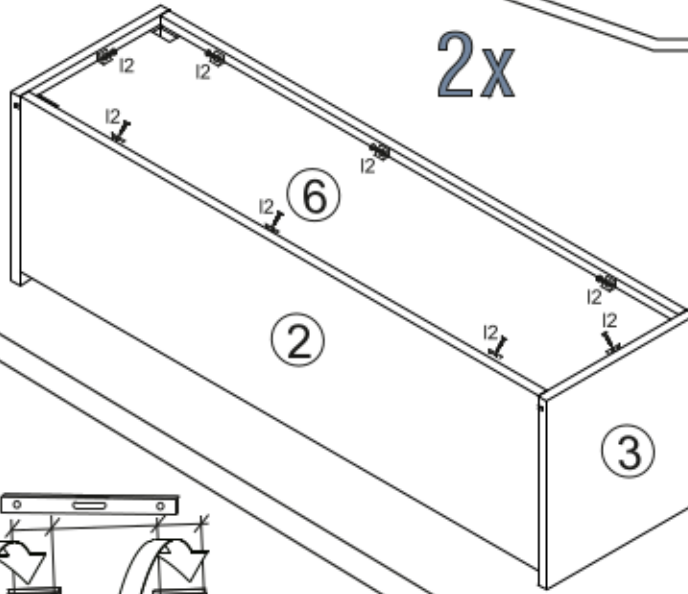

I Пенал навісний / Пенал навесной / Wall Cabinet

2x

A	B	C	D
1	LU1-001	884	274 1/2
2	LU1-101	970	284 1/2
3	LU1-201	280	306 1/2
4	LU1-301	244	246 1/2
5	LU1-401	246	60 1/2
6	LU1-901	258	982 1/2

1 §2

4x

4x

4x

2

2x

3

2x

4

2x

5

2x

6

2x

7

2x

REG1D_L

REG1D_P

II Тумба / Тумба / TV stand

A	B	C	D	A	B	C	D		
1	LU1-002	582	181	2/2	7	LU1-205	2200	370	2/2
2	LU1-102	227	348	2/2	8	LU1-304	503	318	2/2
3	LU1-103	227	348	2/2	10	LU1-402	554	60	2/2
4	LU1-104	227	328	2/2	12	LU1-902	568	240	2/2
5	LU1-105	227	328	2/2	13	LU1-904	1042	240	2/2
6	LU1-204	2200	370	2/2	14	LU1-106	227	328	2/2