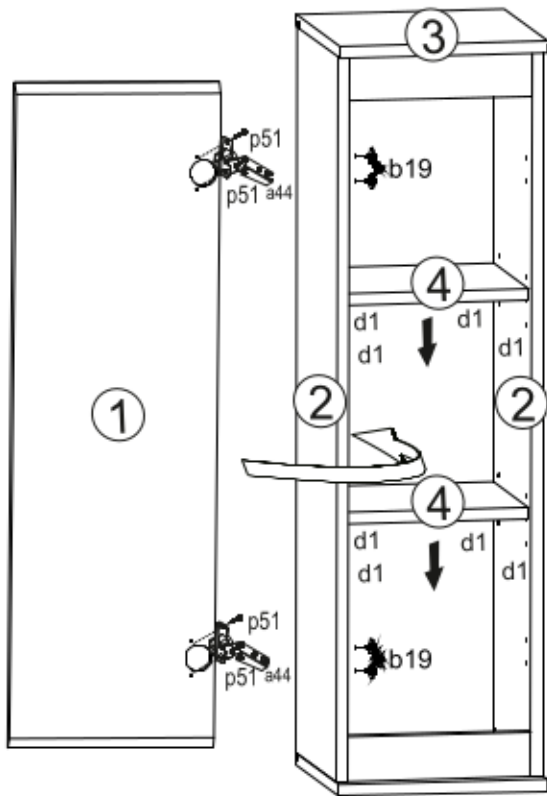

2x

7

2x

REG1D_L

REG1D_P

II Тумба / Тумба / TV stand

A	B	C	D	A	B	C	D		
1	LU1-002	582	181	2/2	7	LU1-205	2200	370	2/2
2	LU1-102	227	348	2/2	8	LU1-304	503	318	2/2
3	LU1-103	227	348	2/2	10	LU1-402	554	60	2/2
4	LU1-104	227	328	2/2	12	LU1-902	568	240	2/2
5	LU1-105	227	328	2/2	13	LU1-904	1042	240	2/2
6	LU1-204	2200	370	2/2	14	LU1-106	227	328	2/2

2x L-230 m48

10x $\phi 16$ s2

Полиця / Полка / Shelf

max
3kg

1

A	B	C	D
9	LU1-303	882	144 2/2
11	LU1-403	982	150 2/2