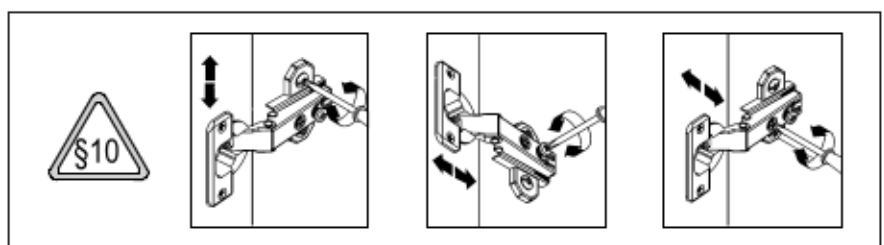

2x

7

2x

REG1D_L

REG1D_P

II Тумба / Тумба / TV stand

A	B	C	D	A	B	C	D		
1	LU1-002	582	181	2/2	7	LU1-205	2200	370	2/2
2	LU1-102	227	348	2/2	8	LU1-304	503	318	2/2
3	LU1-103	227	348	2/2	10	LU1-402	554	60	2/2
4	LU1-104	227	328	2/2	12	LU1-902	568	240	2/2
5	LU1-105	227	328	2/2	13	LU1-904	1042	240	2/2
6	LU1-204	2200	370	2/2	14	LU1-106	227	328	2/2