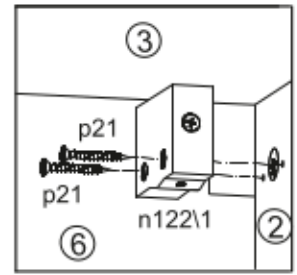

I Пенал навісний / Пенал навесной / Wall Cabinet

2x

A	B	C	D
1	LU1-001	884	274 1/2
2	LU1-101	970	284 1/2
3	LU1-201	280	306 1/2
4	LU1-301	244	246 1/2
5	LU1-401	246	60 1/2
6	LU1-901	258	982 1/2

1 §2

4x

4x

4x

2

2x

3

2x

4

2x

5

2x

6

2x

7

2x

REG1D_L

REG1D_P

II Тумба / Тумба / TV stand

A	B	C	D	A	B	C	D		
1	LU1-002	582	181	2/2	7	LU1-205	2200	370	2/2
2	LU1-102	227	348	2/2	8	LU1-304	503	318	2/2
3	LU1-103	227	348	2/2	10	LU1-402	554	60	2/2
4	LU1-104	227	328	2/2	12	LU1-902	568	240	2/2
5	LU1-105	227	328	2/2	13	LU1-904	1042	240	2/2
6	LU1-204	2200	370	2/2	14	LU1-106	227	328	2/2