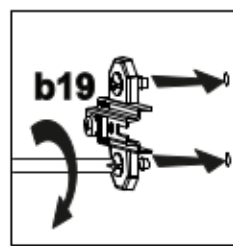

2x

7

2x

REG1D_L

REG1D_P

II Тумба / Тумба / TV stand

A	B	C	D	A	B	C	D		
1	LU1-002	582	181	2/2	7	LU1-205	2200	370	2/2
2	LU1-102	227	348	2/2	8	LU1-304	503	318	2/2
3	LU1-103	227	348	2/2	10	LU1-402	554	60	2/2
4	LU1-104	227	328	2/2	12	LU1-902	568	240	2/2
5	LU1-105	227	328	2/2	13	LU1-904	1042	240	2/2
6	LU1-204	2200	370	2/2	14	LU1-106	227	328	2/2