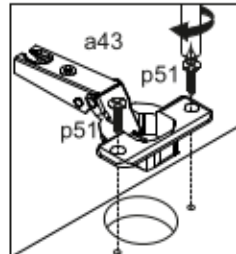

2x

7

2x

REG1D_L

REG1D_P

II Тумба / Тумба / TV stand

A	B	C	D	A	B	C	D		
1	LU1-002	582	181	2/2	7	LU1-205	2200	370	2/2
2	LU1-102	227	348	2/2	8	LU1-304	503	318	2/2
3	LU1-103	227	348	2/2	10	LU1-402	554	60	2/2
4	LU1-104	227	328	2/2	12	LU1-902	568	240	2/2
5	LU1-105	227	328	2/2	13	LU1-904	1042	240	2/2
6	LU1-204	2200	370	2/2	14	LU1-106	227	328	2/2

1 §2

2

3

4

5

6

8x $\phi 3,5 \times 13$ mm p1

8x $\phi 5 \times 16$ mm d1