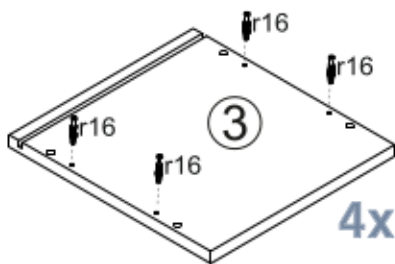

I Пенал навісний / Пенал навесной / Wall Cabinet

2x

A	B	C	D
1	LU1-001	884	274 1/2
2	LU1-101	970	284 1/2
3	LU1-201	280	306 1/2
4	LU1-301	244	246 1/2
5	LU1-401	246	60 1/2
6	LU1-901	258	982 1/2

1 §2

4x

4x

4x

2

2x

3

2x

4

2x

5

2x

6

2x

7

2x

REG1D_L

REG1D_P

II Тумба / Тумба / TV stand

A	B	C	D	A	B	C	D		
1	LU1-002	582	181	2/2	7	LU1-205	2200	370	2/2
2	LU1-102	227	348	2/2	8	LU1-304	503	318	2/2
3	LU1-103	227	348	2/2	10	LU1-402	554	60	2/2
4	LU1-104	227	328	2/2	12	LU1-902	568	240	2/2
5	LU1-105	227	328	2/2	13	LU1-904	1042	240	2/2
6	LU1-204	2200	370	2/2	14	LU1-106	227	328	2/2

2x L-230 m48

10x $\phi 16$ s2

Полиця / Полка / Shelf

max
3kg

1

A	B	C	D
9	LU1-303	882	144 2/2
11	LU1-403	982	150 2/2