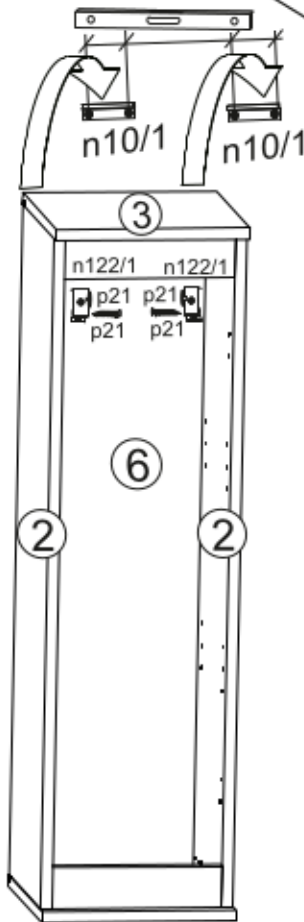

I Пенал навісний / Пенал навесной / Wall Cabinet

2x

A	B	C	D
1	LU1-001	884	274 1/2
2	LU1-101	970	284 1/2
3	LU1-201	280	306 1/2
4	LU1-301	244	246 1/2
5	LU1-401	246	60 1/2
6	LU1-901	258	982 1/2

1 §2

4x

4x

4x

2

2x

3

2x

4

2x

5

2x

6

2x

7

2x

REG1D_L

REG1D_P

II Тумба / Тумба / TV stand

A	B	C	D	A	B	C	D		
1	LU1-002	582	181	2/2	7	LU1-205	2200	370	2/2
2	LU1-102	227	348	2/2	8	LU1-304	503	318	2/2
3	LU1-103	227	348	2/2	10	LU1-402	554	60	2/2
4	LU1-104	227	328	2/2	12	LU1-902	568	240	2/2
5	LU1-105	227	328	2/2	13	LU1-904	1042	240	2/2
6	LU1-204	2200	370	2/2	14	LU1-106	227	328	2/2

2x L-230 m48

10x $\phi 16$ s2

Полиця / Полка / Shelf

max
3kg

1

A	B	C	D
9	LU1-303	882	144 2/2
11	LU1-403	982	150 2/2