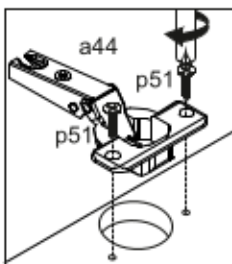

2x

7

2x

REG1D_L

REG1D_P

II Тумба / Тумба / TV stand

A	B	C	D	A	B	C	D		
1	LU1-002	582	181	2/2	7	LU1-205	2200	370	2/2
2	LU1-102	227	348	2/2	8	LU1-304	503	318	2/2
3	LU1-103	227	348	2/2	10	LU1-402	554	60	2/2
4	LU1-104	227	328	2/2	12	LU1-902	568	240	2/2
5	LU1-105	227	328	2/2	13	LU1-904	1042	240	2/2
6	LU1-204	2200	370	2/2	14	LU1-106	227	328	2/2

1 §2

2

3

4

5

6

8x $\phi 3,5 \times 13$ mm p1

8x $\phi 5 \times 16$ mm d1