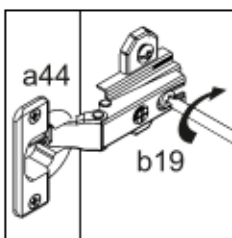

2x

7

2x

REG1D_L

REG1D_P

II Тумба / Тумба / TV stand

A	B	C	D	A	B	C	D		
1	LU1-002	582	181	2/2	7	LU1-205	2200	370	2/2
2	LU1-102	227	348	2/2	8	LU1-304	503	318	2/2
3	LU1-103	227	348	2/2	10	LU1-402	554	60	2/2
4	LU1-104	227	328	2/2	12	LU1-902	568	240	2/2
5	LU1-105	227	328	2/2	13	LU1-904	1042	240	2/2
6	LU1-204	2200	370	2/2	14	LU1-106	227	328	2/2