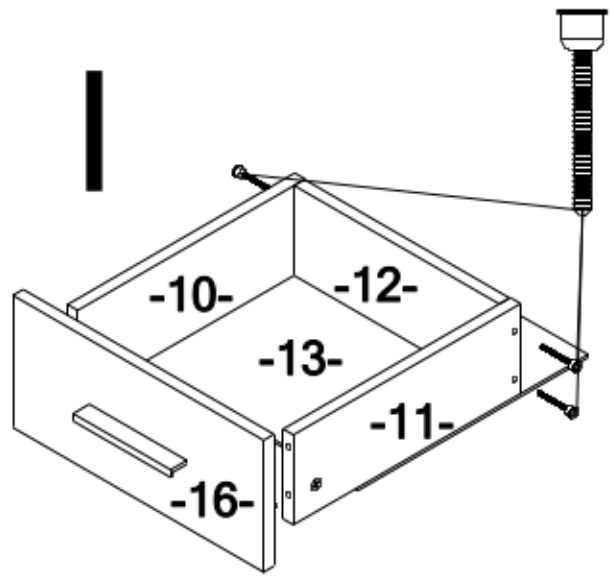

KOMODA

A  26	B  24	C  24	D  16	E  8	F  24
G  8	H  6	J  12	K  4	L  35	M  8
N  8	P  16	R  6	S  10	T  4	U  4
V  4	W  1	X  1	Y  4	Z  8	

	WYMIARY ELEMENTÓW		WYMIARY ELEMENTÓW
-1-	1409x450	-10-	4x 350x120
-2-	800x420	-11-	4x 350x120
-3-	800x420	-12-	4x 316x120
-4-	1372x406	-13-	4x 354x347
-5-	1372x70	-14-	466x718
-6-	714x406	-15-	466x718
-7-	714x406	-16-	4x 386x178
-8-	2x 482x405	-17-	386x738
-9-	2x 800x40	-18-	2x 499x738