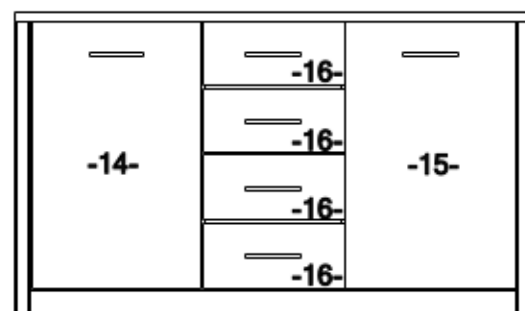

KOMODA

A  26	B  24	C  24	D  16	E  8	F  24
G  8	H  6	J  12	K  4	L  35	M  8
N  8	P  16	R  6	S  10	T  4	U  4
V  4	W  1	X  1	Y  4	Z  8	

	WYMIARY ELEMENTÓW		WYMIARY ELEMENTÓW
-1-	1409x450	-10-	4x 350x120
-2-	800x420	-11-	4x 350x120
-3-	800x420	-12-	4x 316x120
-4-	1372x406	-13-	4x 354x347
-5-	1372x70	-14-	466x718
-6-	714x406	-15-	466x718
-7-	714x406	-16-	4x 386x178
-8-	2x 482x405	-17-	386x738
-9-	2x 800x40	-18-	2x 499x738