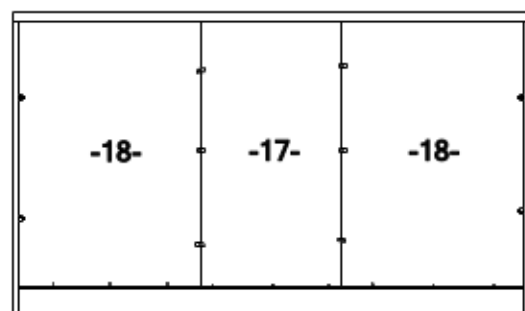

KOMODA

A  26	B  24	C  24	D  16	E  8	F  24
G  8	H  6	J  12	K  4	L  35	M  8
N  8	P  16	R  6	S  10	T  4	U  4
V  4	W  1	X  1	Y  4	Z  8	

	WYMIARY ELEMENTÓW		WYMIARY ELEMENTÓW
-1-	1409x450	-10-	4x 350x120
-2-	800x420	-11-	4x 350x120
-3-	800x420	-12-	4x 316x120
-4-	1372x406	-13-	4x 354x347
-5-	1372x70	-14-	466x718
-6-	714x406	-15-	466x718
-7-	714x406	-16-	4x 386x178
-8-	2x 482x405	-17-	386x738
-9-	2x 800x40	-18-	2x 499x738