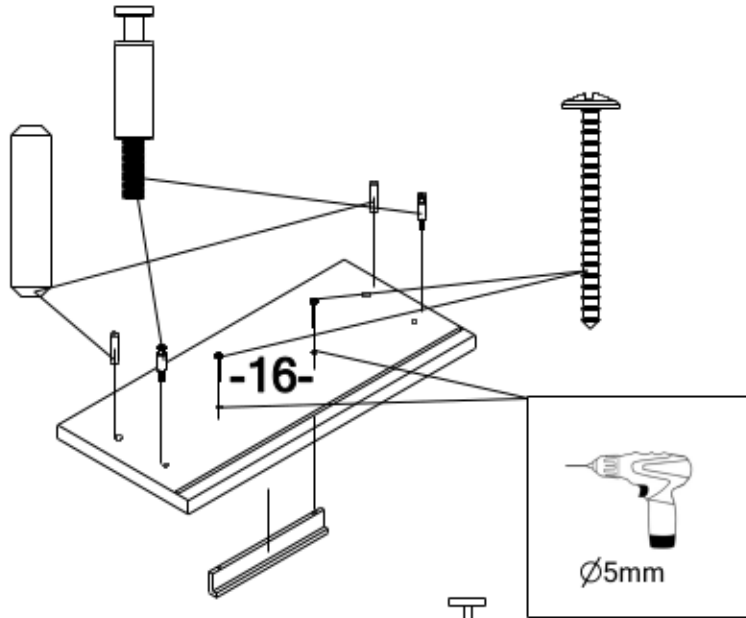

KOMODA

A  26	B  24	C  24	D  16	E  8	F  24
G  8	H  6	J  12	K  4	L  35	M  8
N  8	P  16	R  6	S  10	T  4	U  4
V  4	W  1	X  1	Y  4	Z  8	

	WYMIARY ELEMENTÓW		WYMIARY ELEMENTÓW
-1-	1409x450	-10-	4x 350x120
-2-	800x420	-11-	4x 350x120
-3-	800x420	-12-	4x 316x120
-4-	1372x406	-13-	4x 354x347
-5-	1372x70	-14-	466x718
-6-	714x406	-15-	466x718
-7-	714x406	-16-	4x 386x178
-8-	2x 482x405	-17-	386x738
-9-	2x 800x40	-18-	2x 499x738