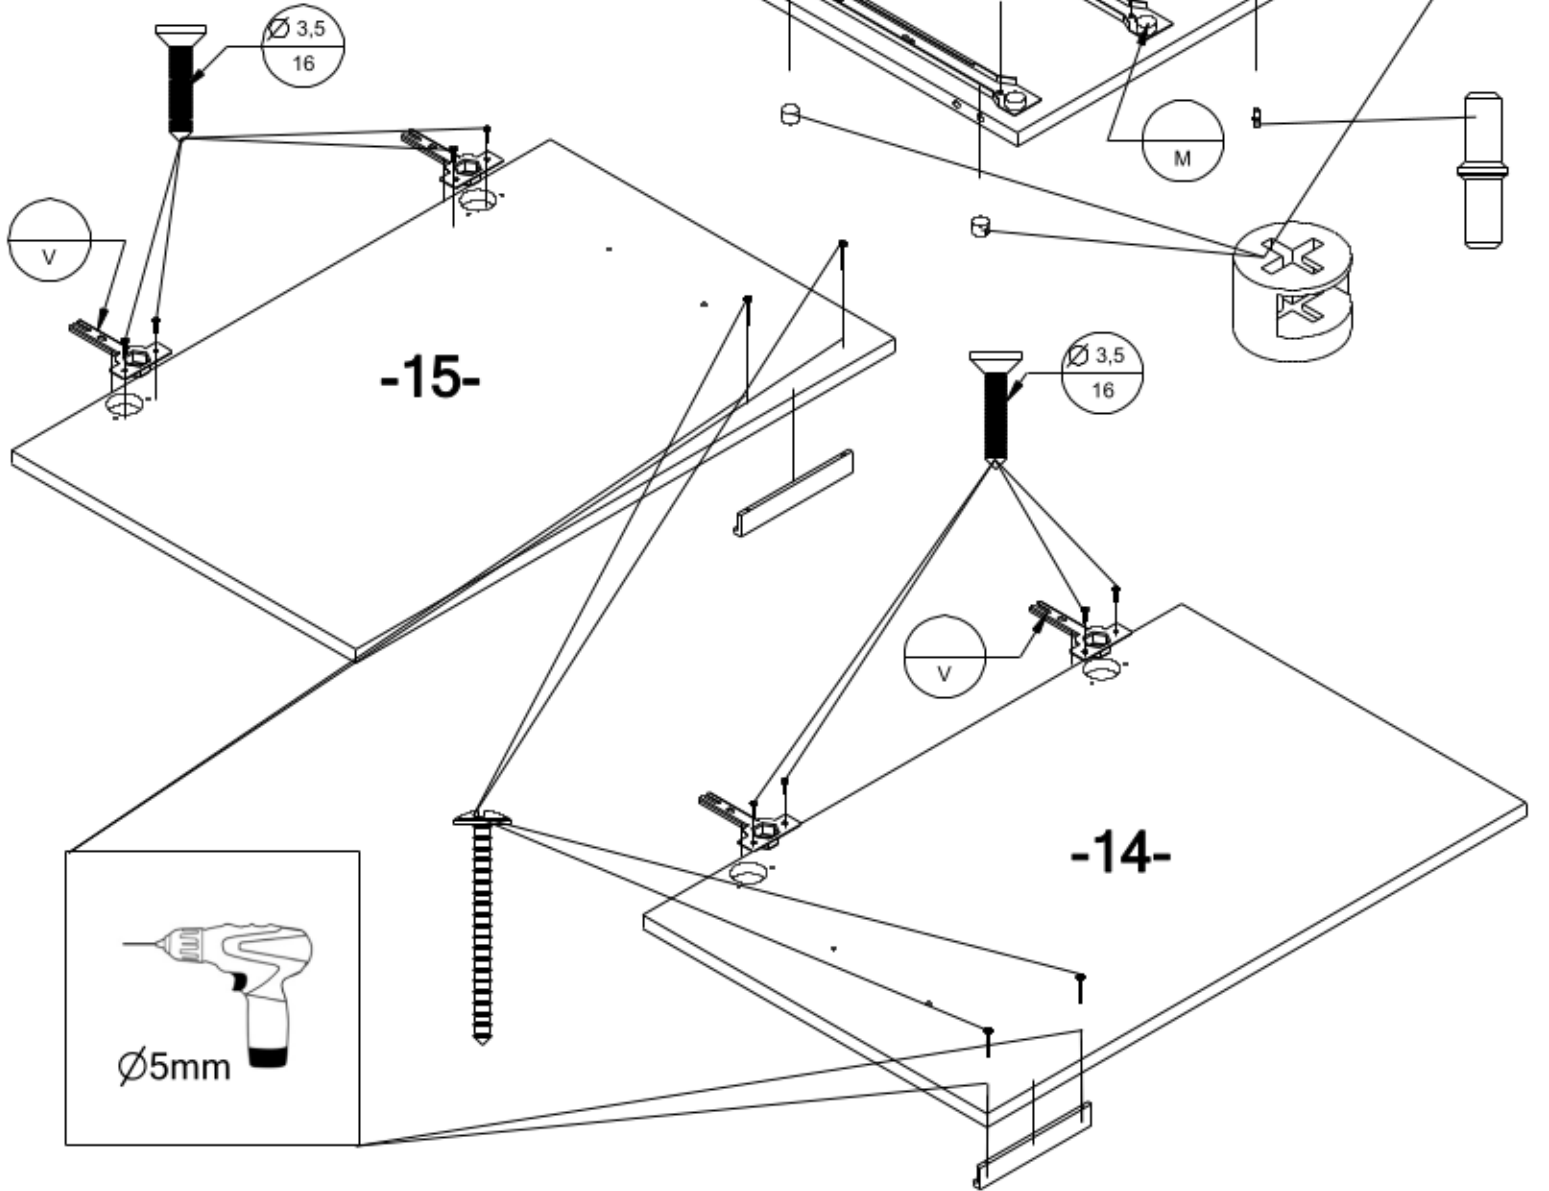

KOMODA

A  26	B  24	C  24	D  16	E  8	F  24
G  8	H  6	J  12	K  4	L  35	M  8
N  8	P  16	R  6	S  10	T  4	U  4
V  4	W  1	X  1	Y  4	Z  8	

	WYMIARY ELEMENTÓW		WYMIARY ELEMENTÓW
-1-	1409x450	-10-	4x 350x120
-2-	800x420	-11-	4x 350x120
-3-	800x420	-12-	4x 316x120
-4-	1372x406	-13-	4x 354x347
-5-	1372x70	-14-	466x718
-6-	714x406	-15-	466x718
-7-	714x406	-16-	4x 386x178
-8-	2x 482x405	-17-	386x738
-9-	2x 800x40	-18-	2x 499x738