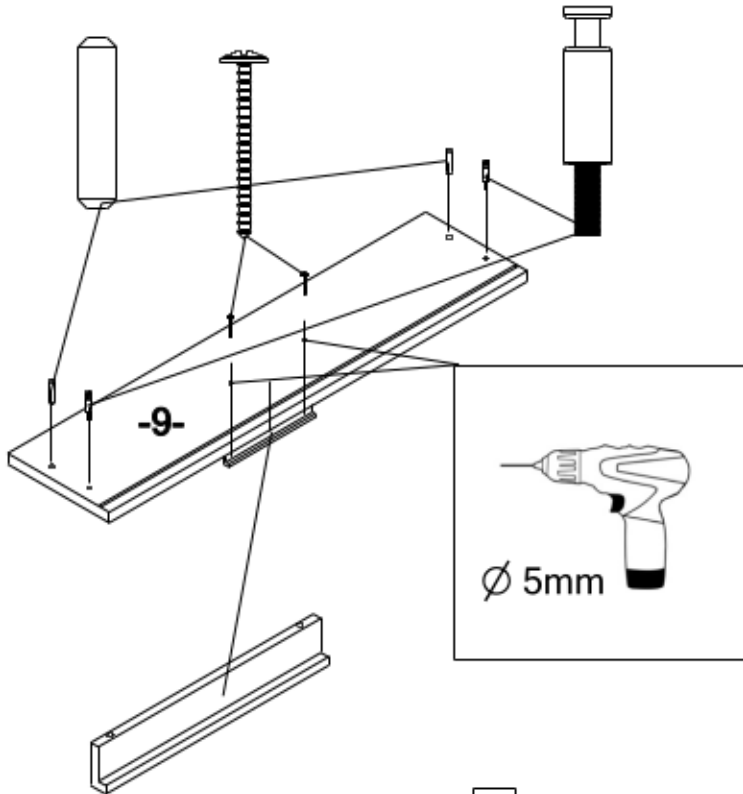

KOMODA 4S

<p>1,5h</p>	

A 18	B 16	C 16	D 16	E 16	F 24
G 32	H 4	J 8	K 4	L 32	M 8
N 8	P 1	R 6	S 6	T 1	U 1

	WYMIARY ELEMENTÓW
-1-	809x450
-2-	800x420
-3-	800x420
-4-	4x 704x360
-5-	772x410
-6-	772x70
-7-	2x 800x40
-8-	2x 789x368
-9-	4x 724x178
-10-	4x 350x120
-11-	4x 350x120
-12-	4x 672x120

IV

V

VI

VII

VIII

IX

X