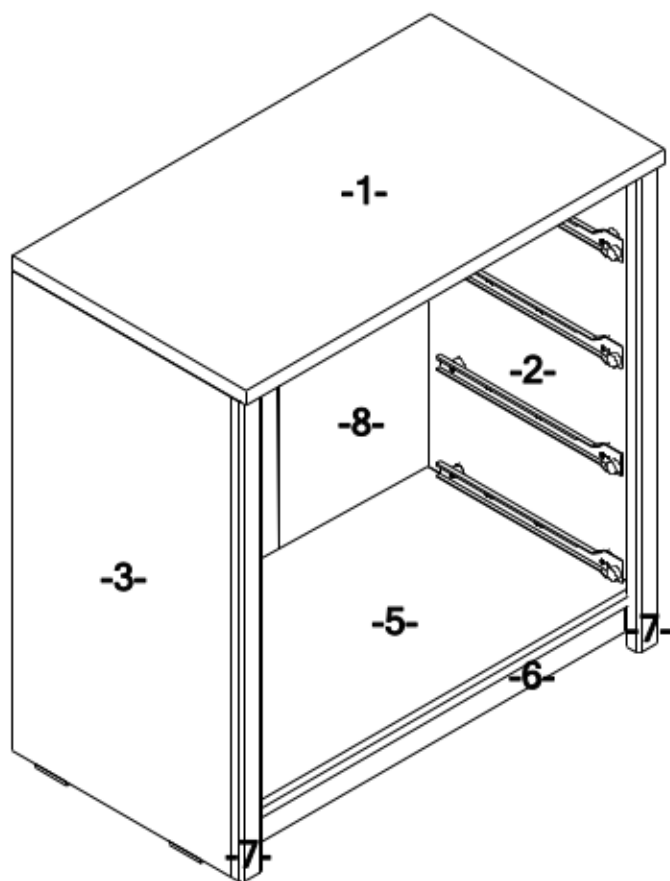

KOMODA 4S

<p>1,5h</p>	

A 18	B 16	C 16	D 16	E 16	F 24
G 32	H 4	J 8	K 4	L 32	M 8
N 8	P 1	R 6	S 6	T 1	U 1

	WYMIARY ELEMENTÓW
-1-	809x450
-2-	800x420
-3-	800x420
-4-	4x 704x360
-5-	772x410
-6-	772x70
-7-	2x 800x40
-8-	2x 789x368
-9-	4x 724x178
-10-	4x 350x120
-11-	4x 350x120
-12-	4x 672x120