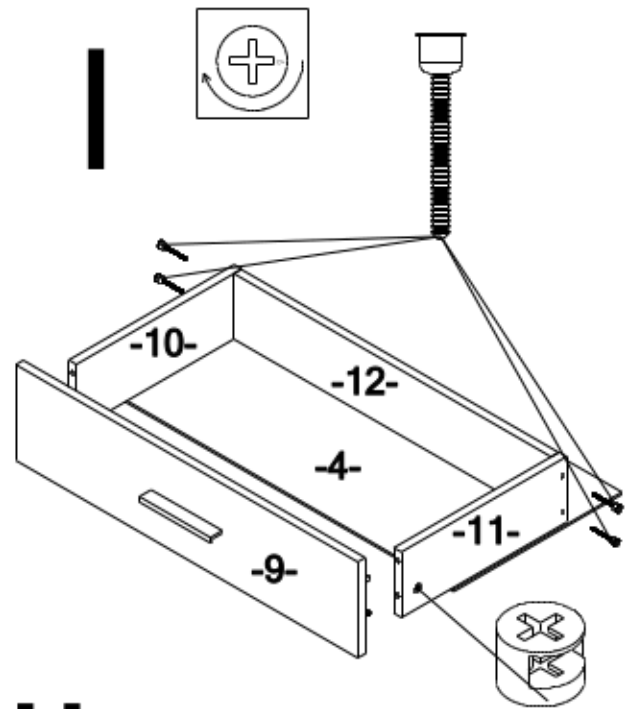

KOMODA 4S

<p>1,5h</p>	

A 18	B 16	C 16	D 16	E 16	F 24
G 32	H 4	J 8	K 4	L 32	M 8
N 8	P 1	R 6	S 6	T 1	U 1

	WYMIARY ELEMENTÓW
-1-	809x450
-2-	800x420
-3-	800x420
-4-	4x 704x360
-5-	772x410
-6-	772x70
-7-	2x 800x40
-8-	2x 789x368
-9-	4x 724x178
-10-	4x 350x120
-11-	4x 350x120
-12-	4x 672x120