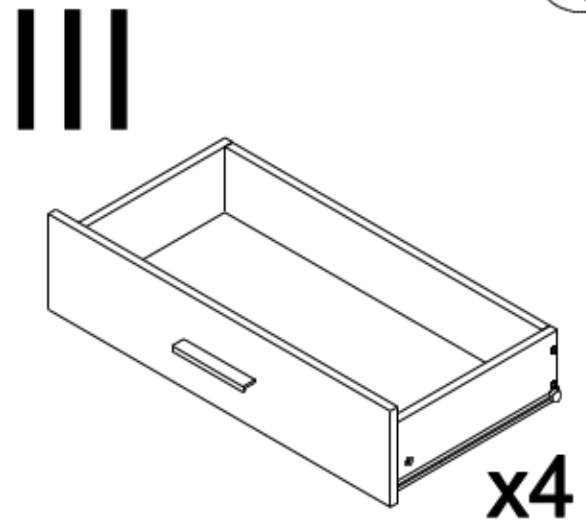

KOMODA 4S

<p>1,5h</p>	

A 18	B 16	C 16	D 16	E 16	F 24
G 32	H 4	J 8	K 4	L 32	M 8
N 8	P 1	R 6	S 6	T 1	U 1

	WYMIARY ELEMENTÓW
-1-	809x450
-2-	800x420
-3-	800x420
-4-	4x 704x360
-5-	772x410
-6-	772x70
-7-	2x 800x40
-8-	2x 789x368
-9-	4x 724x178
-10-	4x 350x120
-11-	4x 350x120
-12-	4x 672x120