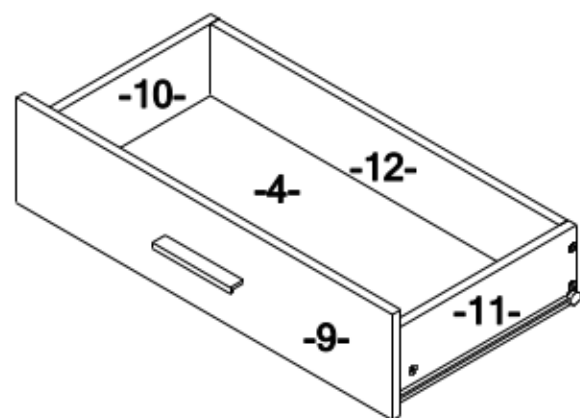

KOMODA 4S

<p>1,5h</p>	

A 18	B 16	C 16	D 16	E 16	F 24
G 32	H 4	J 8	K 4	L 32	M 8
N 8	P 1	R 6	S 6	T 1	U 1

	WYMIARY ELEMENTÓW
-1-	809x450
-2-	800x420
-3-	800x420
-4-	4x 704x360
-5-	772x410
-6-	772x70
-7-	2x 800x40
-8-	2x 789x368
-9-	4x 724x178
-10-	4x 350x120
-11-	4x 350x120
-12-	4x 672x120