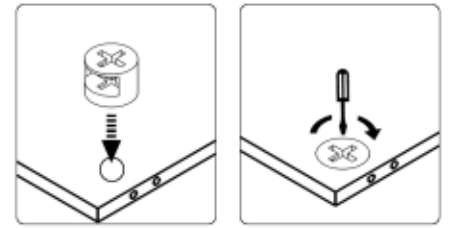

KOMODA 4S

<p>1,5h</p>	

A 18	B 16	C 16	D 16	E 16	F 24
G 32	H 4	J 8	K 4	L 32	M 8
N 8	P 1	R 6	S 6	T 1	U 1

	WYMIARY ELEMENTÓW
-1-	809x450
-2-	800x420
-3-	800x420
-4-	4x 704x360
-5-	772x410
-6-	772x70
-7-	2x 800x40
-8-	2x 789x368
-9-	4x 724x178
-10-	4x 350x120
-11-	4x 350x120
-12-	4x 672x120