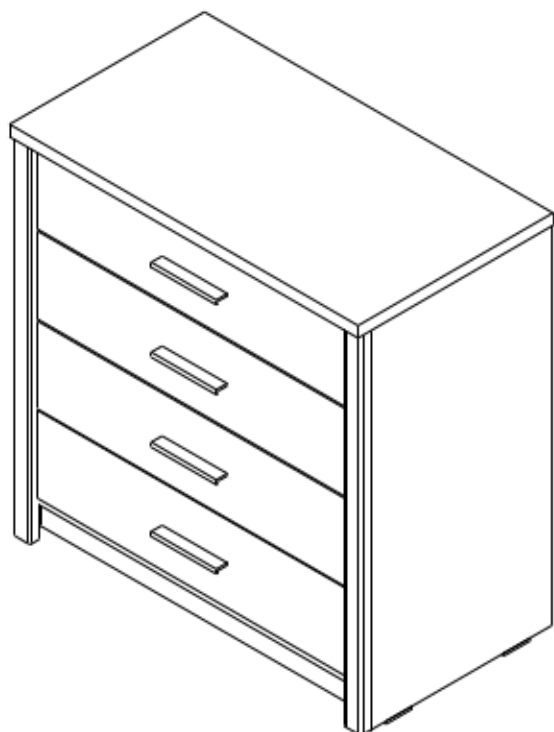

KOMODA 4S

<p>1,5h</p>	

A 18	B 16	C 16	D 16	E 16	F 24
G 32	H 4	J 8	K 4	L 32	M 8
N 8	P 1	R 6	S 6	T 1	U 1

	WYMIARY ELEMENTÓW
-1-	809x450
-2-	800x420
-3-	800x420
-4-	4x 704x360
-5-	772x410
-6-	772x70
-7-	2x 800x40
-8-	2x 789x368
-9-	4x 724x178
-10-	4x 350x120
-11-	4x 350x120
-12-	4x 672x120