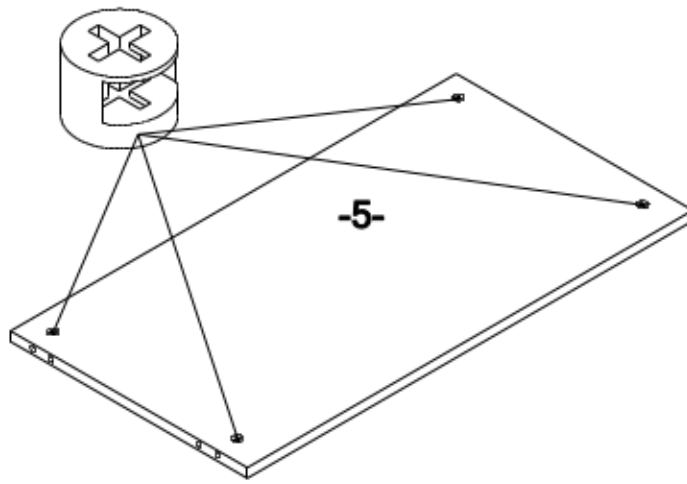

KOMODA 4S

<p>1,5h</p>	

A 18	B 16	C 16	D 16	E 16	F 24
G 32	H 4	J 8	K 4	L 32	M 8
N 8	P 1	R 6	S 6	T 1	U 1

	WYMIARY ELEMENTÓW
-1-	809x450
-2-	800x420
-3-	800x420
-4-	4x 704x360
-5-	772x410
-6-	772x70
-7-	2x 800x40
-8-	2x 789x368
-9-	4x 724x178
-10-	4x 350x120
-11-	4x 350x120
-12-	4x 672x120