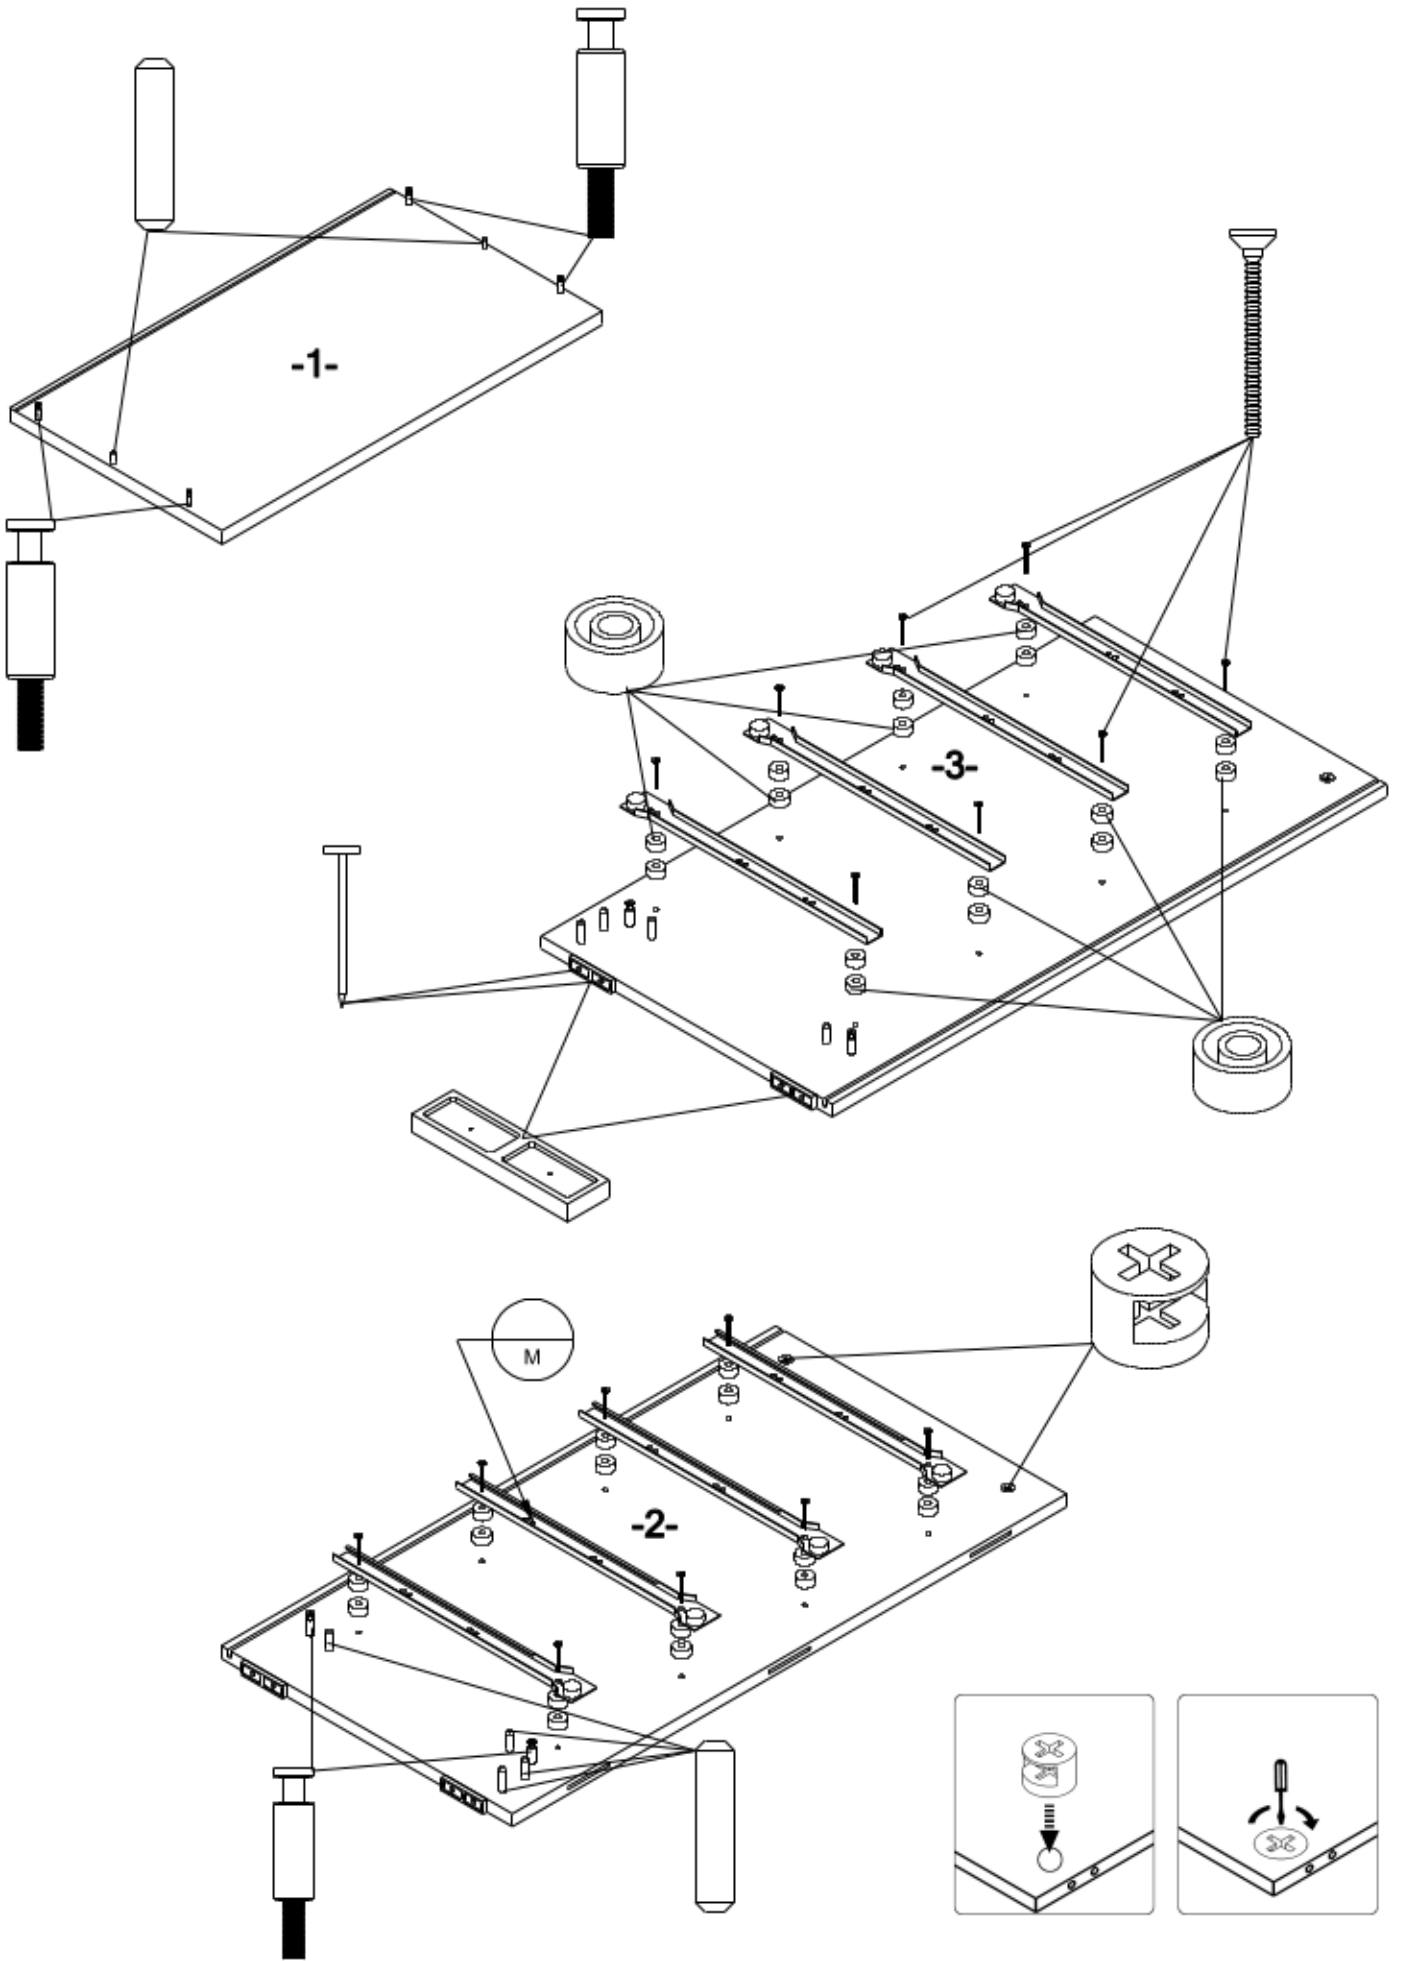

KOMODA 4S

<p>1,5h</p>	

A 18	B 16	C 16	D 16	E 16	F 24
G 32	H 4	J 8	K 4	L 32	M 8
N 8	P 1	R 6	S 6	T 1	U 1

	WYMIARY ELEMENTÓW
-1-	809x450
-2-	800x420
-3-	800x420
-4-	4x 704x360
-5-	772x410
-6-	772x70
-7-	2x 800x40
-8-	2x 789x368
-9-	4x 724x178
-10-	4x 350x120
-11-	4x 350x120
-12-	4x 672x120

IV

V

VI

VII

VIII

IX

X