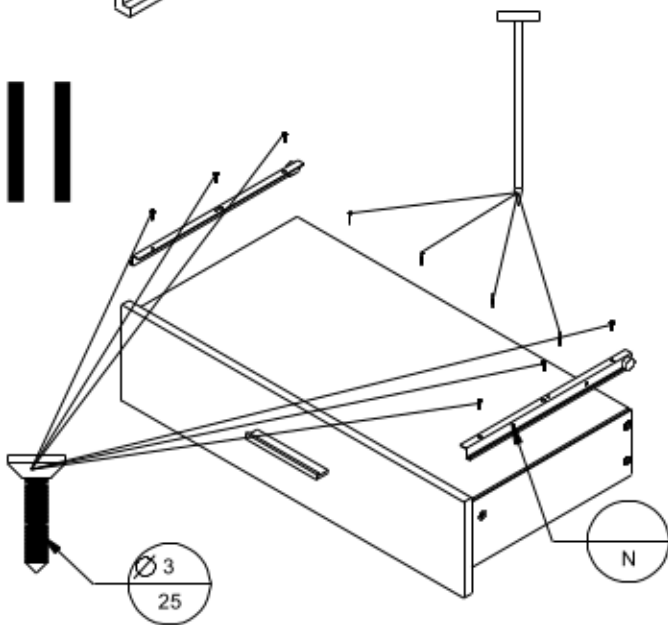

KOMODA 4S

<p>1,5h</p>	

A 18	B 16	C 16	D 16	E 16	F 24
G 32	H 4	J 8	K 4	L 32	M 8
N 8	P 1	R 6	S 6	T 1	U 1

	WYMIARY ELEMENTÓW
-1-	809x450
-2-	800x420
-3-	800x420
-4-	4x 704x360
-5-	772x410
-6-	772x70
-7-	2x 800x40
-8-	2x 789x368
-9-	4x 724x178
-10-	4x 350x120
-11-	4x 350x120
-12-	4x 672x120

IV

V

VI

VII

VIII

IX

X