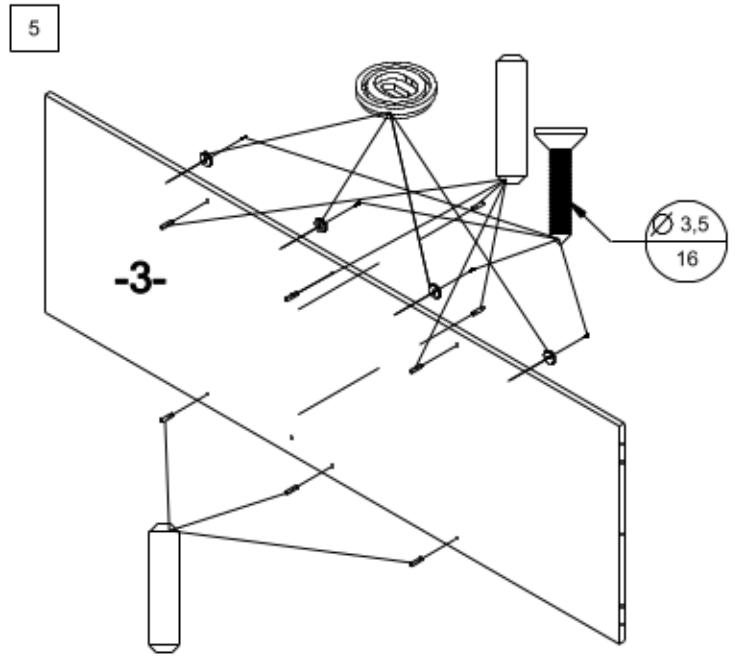

120/55/100

<p>2h</p>

A  x34	B  x4	C  x4	D  x16	E  3,5 x 16 x14	F  4 x 16 x28	G  4 x 27 x4
H  x12	J  x1	K  x2	L  x1	M  x2	N  x8	P  x4
R  x4	S  x2	T  x8	U  x140	V  x2 x10	W  GLUE	

	SZAFA 120	SZAFA 150	SZAFA 180	SZAFA 203	
	WYMIARY ELEM.	WYMIARY ELEM.	WYMIARY ELEM.	WYMIARY ELEM.	PACZKA
-1-	1168x565	1468x565	1768x565	1968x565	1/3
-2-	1168x476	1468x476	1768x476	1968x476	1/3
-3-	1168x581	1468x581	1768x581	1968x581	1/3
-4-	1168x70	1468x70	1768x70	1968x70	1/3
-5-	2x 1168x100	2x 1468x100	2x 1768x100	2x 1968x100	1/3
-6-	2150x585	2150x585	2150x585	2150x585	2/3
-7-	2150x585	2150x585	2150x585	2150x585	2/3
-8-	1642x476	1642x476	1642x476	1642x476	2/3
-9-	3x 470x450	3x 600x470	3x 600x470	3x 600x470	2/3
-10-	2x 2050x590	2x 2050x740	2x 2050x890	2x 2050x1005	3/3
-11-	2x 1990x600	2x 1990x750	2x 1990x900	2x 1990x1015	3/3

7

8

9

11

12

13

14

15