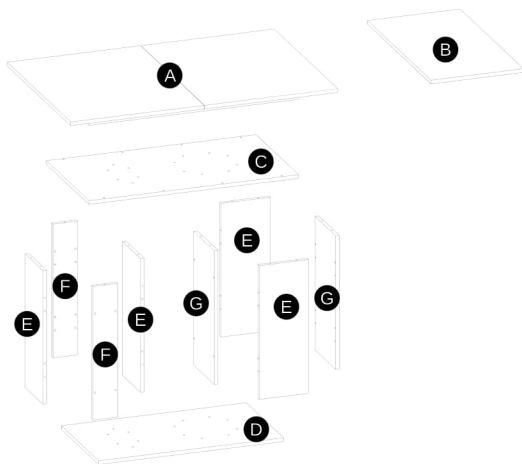

# TABLE LOMI (130x85x77cm)

## TOOLS REQUIRED

## Parts in the packaging

<p>I</p>  <p>Ø8x35mm x16</p>	<p>N</p>  <p>x52</p>	<p>K1</p>  <p>x1</p>	<p>J</p>  <p>x6</p>	<p>K2</p>  <p>x38</p>
---	---	---	--	--

1

x4

2

3

N		K1	
x8		x1	

4

N		K1	
x14		x1	

5

N	K1
	
x14	x1

6

N	K1
	
x8	x1

7

J  6x	K2  x38	
--	--	---