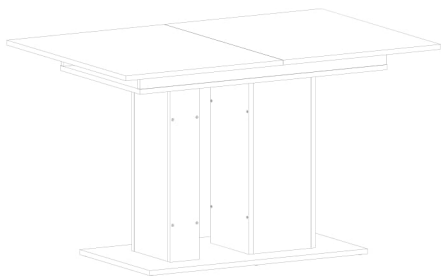

# TABLE LOMI (130x85x77cm)