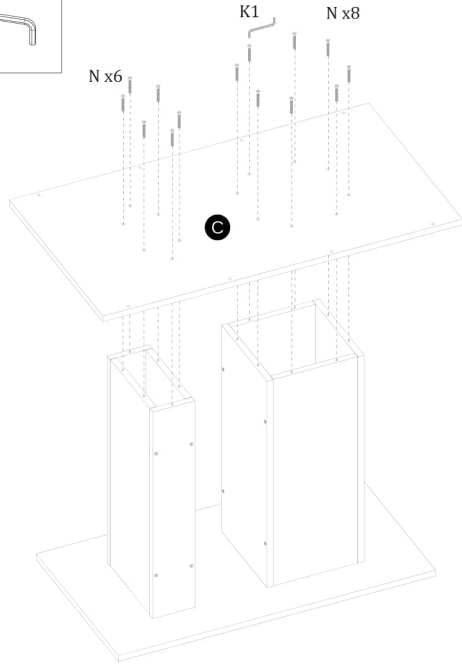

# TABLE LOMI (130x85x77cm)

## Parts in the packaging

<p>I</p>  <p>Ø8x35mm x16</p>	<p>N</p>  <p>x52</p>	<p>K1</p>  <p>x1</p>	<p>J</p>  <p>x6</p>	<p>K2</p>  <p>x38</p>
---	---	---	--	--

1

x4

2

3

N		K1	
x8		x1	

4

N		K1	
x14		x1	

5

N	K1
	
x14	x1

6

N	K1
	
x8	x1

7

J  6x	K2  x38	
--	--	---