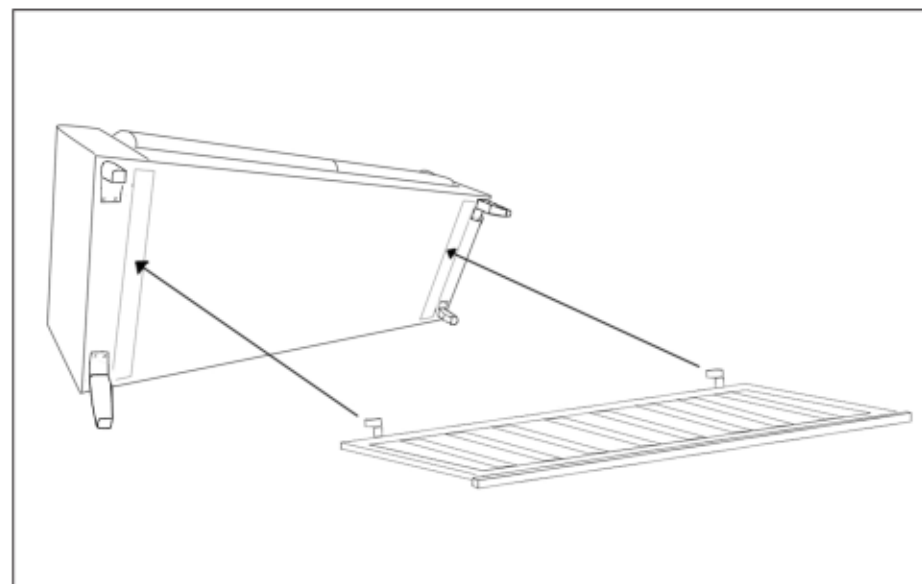

NOTICE DE MONTAGE  
HASZNALATI UTASITAS  
ISTRUZIONI DI MONTAGGIO  
ASSEMBLY INSTRUCTION  
ISTRUCOES DE MONTAGEM  
MANUAL DE MONTAJE

A	6x25	Ax8	
B		Bx2	
C		Cx2	

COMMENT MODIFIER LES ROUES DE CADRE  
HOGYAN KELL BEALLITANI A KEREKEKET  
COME REGOLARE LE RUOTE DEL TELAIO  
HOW TO ADJUST THE FRAME WHEELS  
COMO AJUSTAR AS RODAS DA ESTRUTURA  
COMO AJUSTAR LAS RUEDAS DEL CUADRO