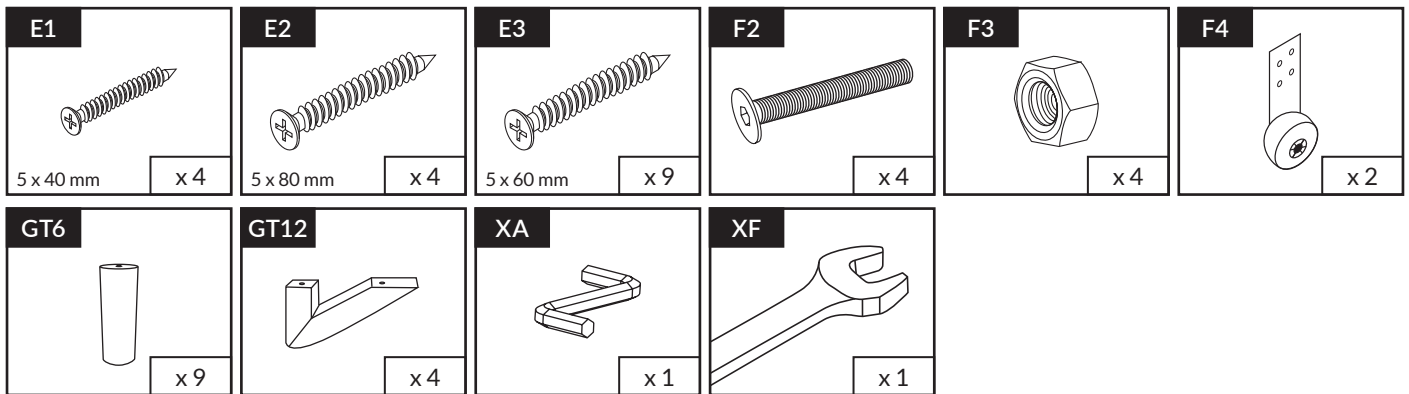

HENRY
STYLE

AVESTA IV

A

A - 344 cm / 82-100 cm / 166-199 cm

2020-12-02

A / 1

A / 2

A / 3