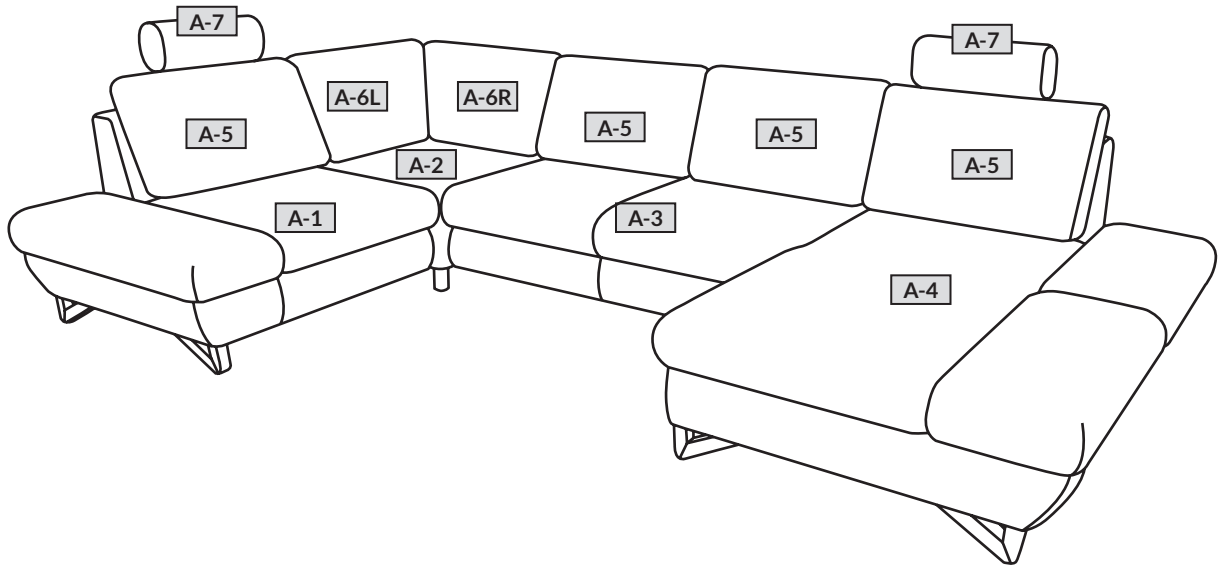

HENRY
STYLE

AVESTA IV

A

A - 344 cm / 82-100 cm / 166-199 cm

2020-12-02

A / 1

A / 2

A / 3

A / 4

A / 5

A / 6

A / 7

A / 8

6x

A / 9

A / 1

A / 2

A / 3

A / 4