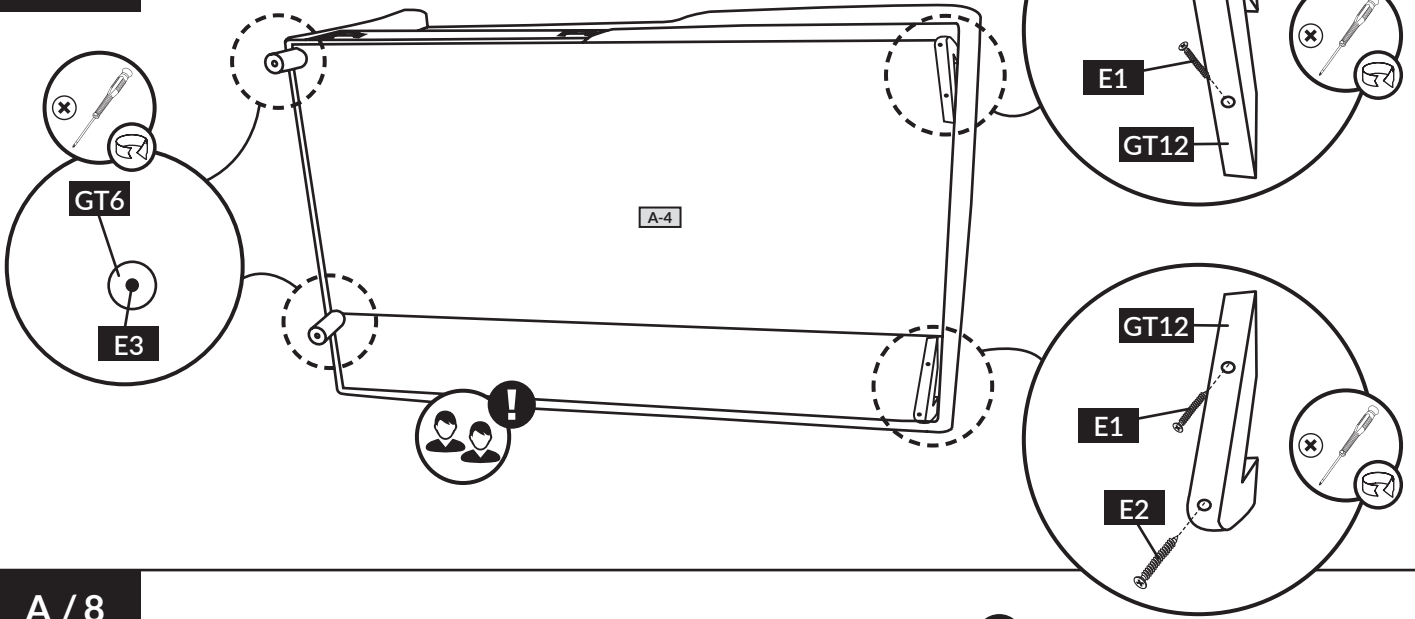

HENRY
STYLE

AVESTA IV

A

A - 344 cm / 82-100 cm / 166-199 cm

2020-12-02

A / 1

A / 2

A / 3

A / 4

A / 5

A / 6

A / 7

A / 8

6x

A / 9

A / 1