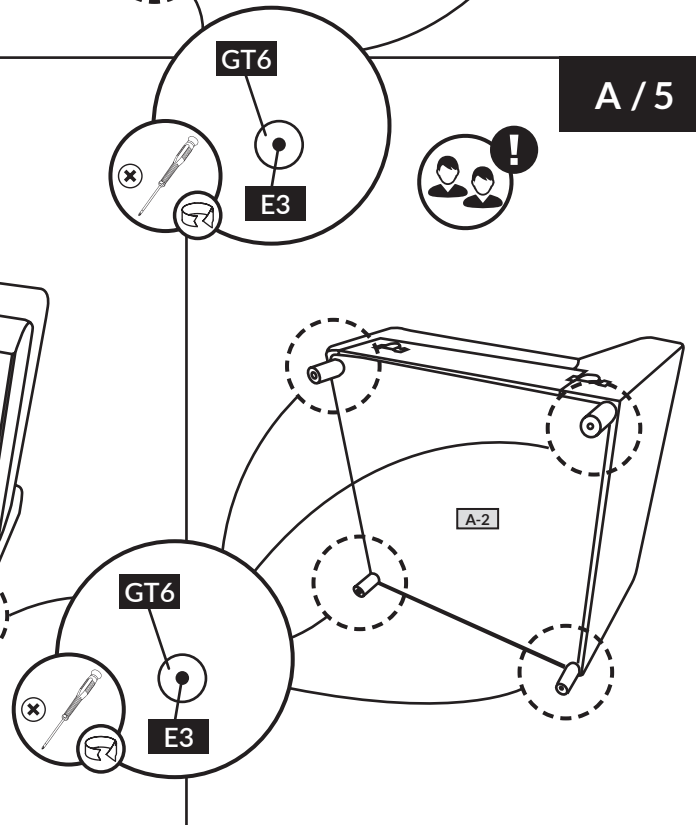

HENRY
STYLE

AVESTA IV

A

A - 344 cm / 82-100 cm / 166-199 cm

2020-12-02

A / 1

A / 2

A / 3

A / 4

A / 5

A / 6

A / 7

A / 8

6x

A / 9

A / 1