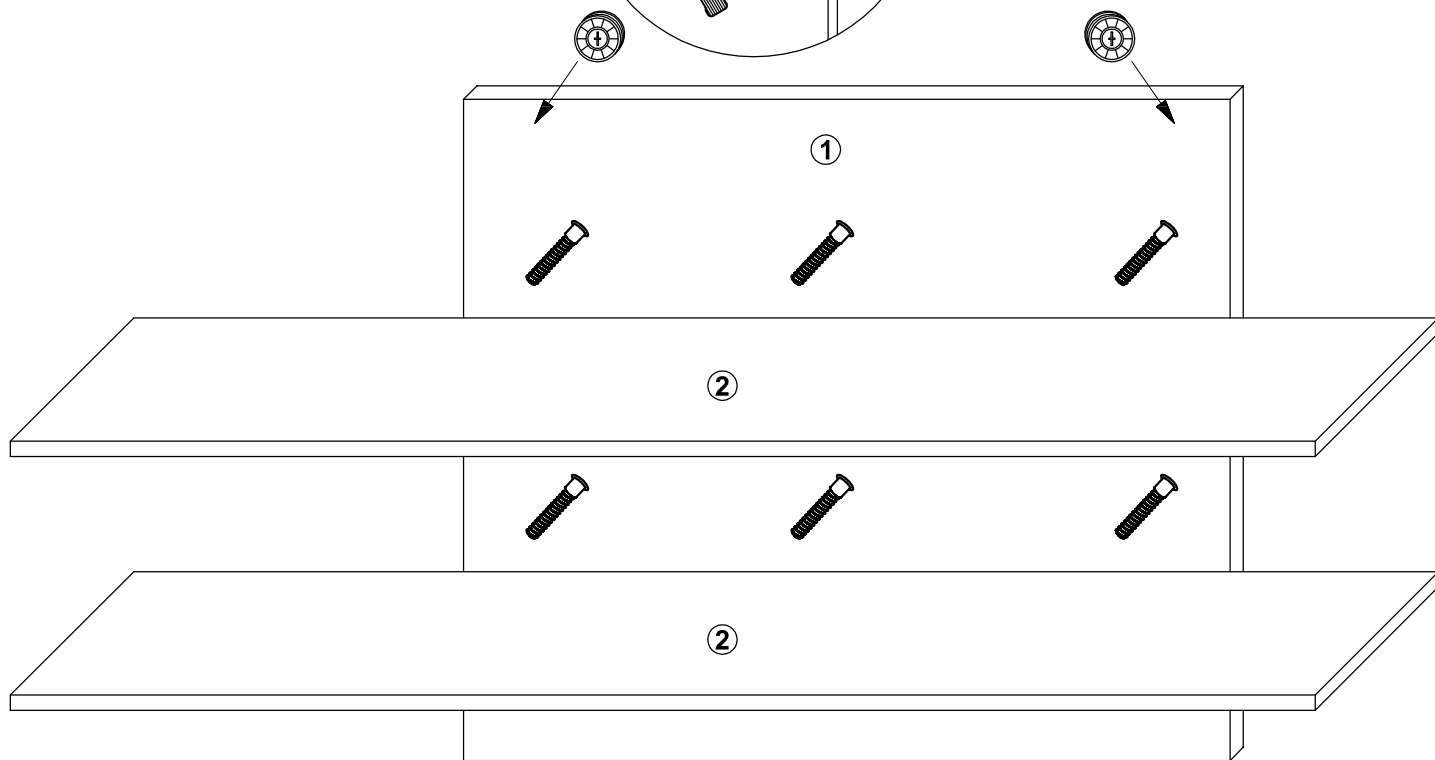

SNOW - PÓLKA WISZĄCA

Symbol elementu	Wymiary
1	700 x 500
2	1000 x 160

**UWAGA !!!
ostrożnie wbijać
przy pomocy
deseczki**

			
KF50	KZ	ZMS	K8x40
6	1	2	2