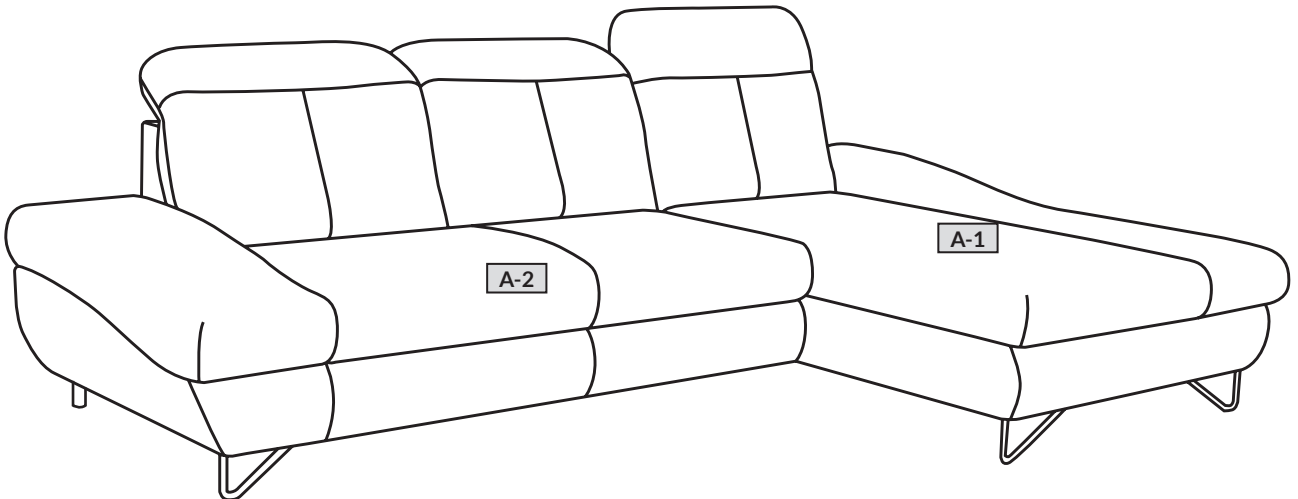

HENRY  
STYLE

# ROSSA

# A

A - 284 cm / 85,5-96 cm / 96-166 cm

2020-12-02

A 1/2

A 2/2

E1	E3
F2	F3
F4	GT6
GT15	XA

45 min.

ROSSA - A - 1