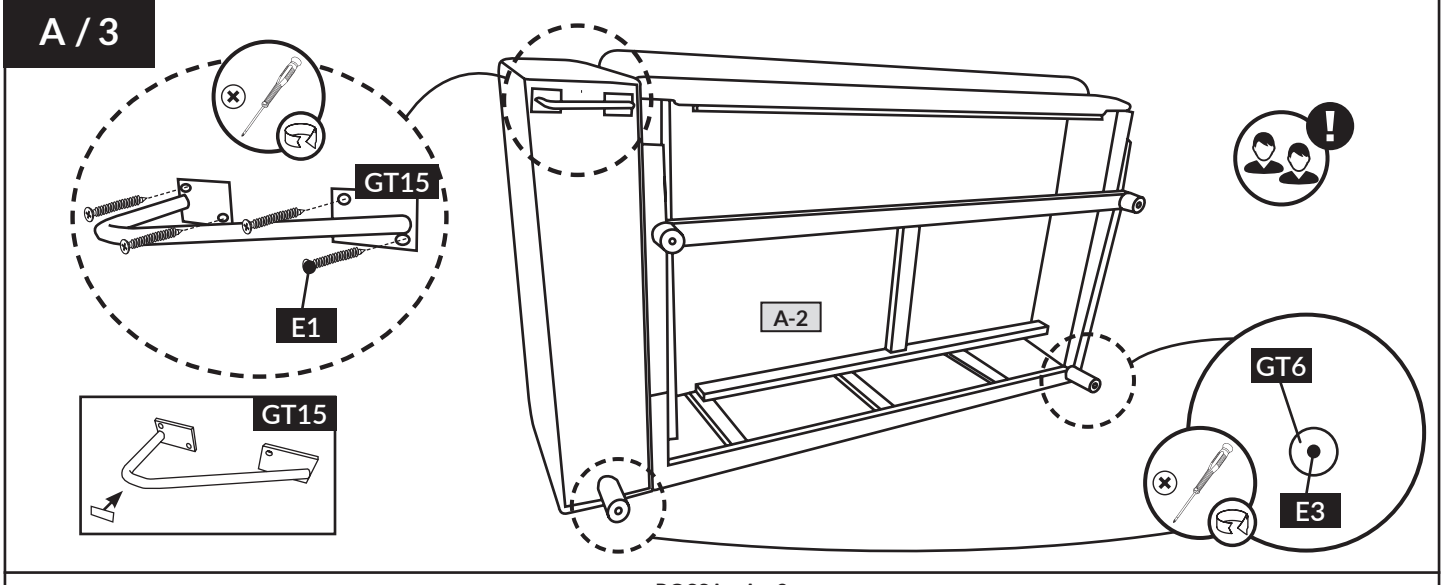

# A

A - 284 cm / 85,5-96 cm / 96-166 cm

2020-12-02

A 1/2

A 2/2

E1	E3
F2	F3
F4	GT6
GT15	XA

45 min.

ROSSA - A - 1