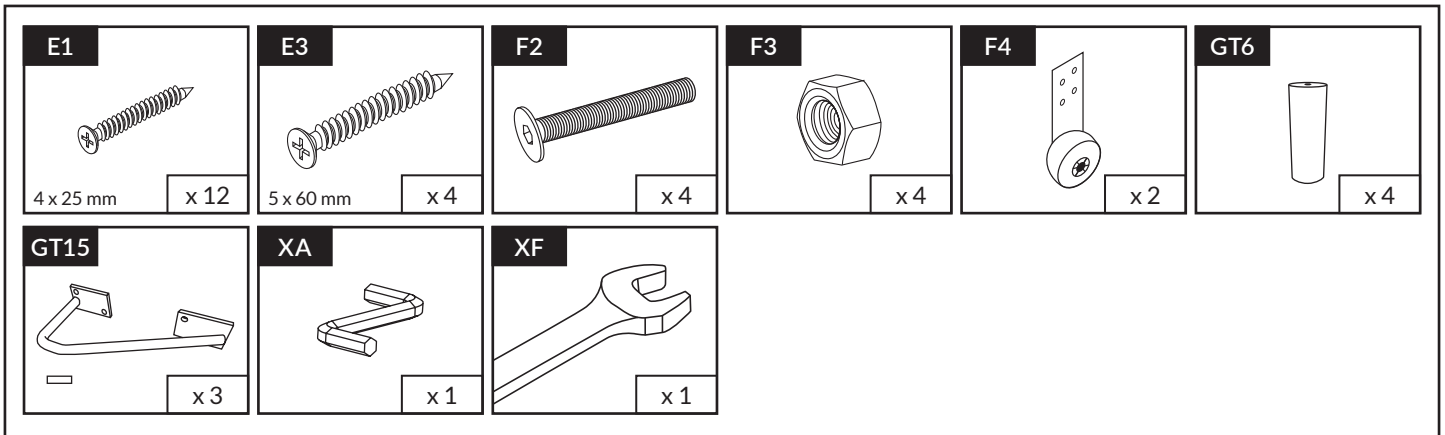

# A

A - 284 cm / 85,5-96 cm / 96-166 cm

2020-12-02

A 1/2

A 2/2

E1	E3
F2	F3
F4	GT6
GT15	XA

45 min.

ROSSA - A - 1