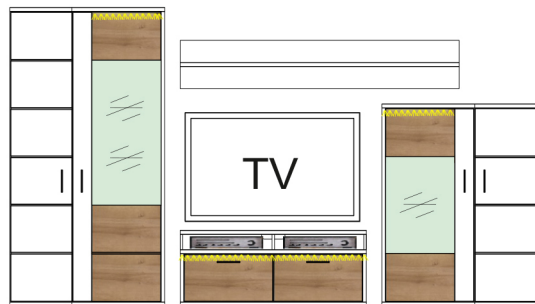

* A ► A++

* A ► A++

Kombi 01	Typ 01 - 1 ks Typ 04 - 1 ks Typ 31 - 1 ks Typ 42 - 1 ks	Š/V/H - 3401 / 1986 / 520 s 2 medzerami á 100 mm	
		580-0616/001	
	plus doobjednatelná opcia - Typ 61 - 1 ks	580-1074/001 - včetně osvětlení	

Kombi 02	Typ 01 - 1 ks Typ 22 - 1 ks Typ 32 - 1 ks Typ 41 - 1 ks	Š/V/H - 3575 / 1986 / 520 s 1 medzerou +150 mm	
		580-0616/002	
	plus doobjednatelná opcia - Typ 62 - 1 ks		

* A ► A++

* A ► A++

Kombi 03	Typ 03 - 1 ks Typ 22 - 1 ks Typ 32 - 1 ks Typ 42 - 1 ks	Š/V/H - 3600 / 2100 / 520 s 1 medzerou +100 mm	
		580-0616/003	
	plus doobjednatelná opcia - Typ 62 - 1 ks		

Kombi 29	Typ 21 - 1 ks Typ 22 - 1 ks Typ 34 - 1 ks Typ 35 - 1 ks Typ 36 - 1 ks Typ 43 - 1 ks Typ 64 - 1 ks	Š/V/H - 3351 / 1986 / 520	
		580-0616/004	

* A ► A++

Kombi 55	Typ 05 - 1 ks Typ 08 - 1 ks Typ 10 - 1 ks Typ 11 - 1 ks Typ 33 - 1 ks Typ 34 - 1 ks Typ 35 - 1 ks Typ 42 - 1 ks	Š/V/H - 3357 / 1986 / 520	
		580-0616/005	
	plus doobjednatelná opcia - Typ 63 - 1 ks