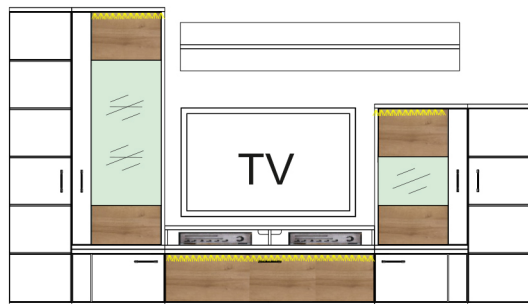

Kombi 03	Typ 03 - 1 ks Typ 22 - 1 ks Typ 32 - 1 ks Typ 42 - 1 ks	Š/V/H - 3600 / 2100 / 520 s 1 medzerou +100 mm	
		580-0616/003	
	plus doobjednatelná opcia - Typ 62 - 1 ks		

Kombi 29	Typ 21 - 1 ks Typ 22 - 1 ks Typ 34 - 1 ks Typ 35 - 1 ks Typ 36 - 1 ks Typ 43 - 1 ks Typ 64 - 1 ks	Š/V/H - 3351 / 1986 / 520	
		580-0616/004	

* A ► A++