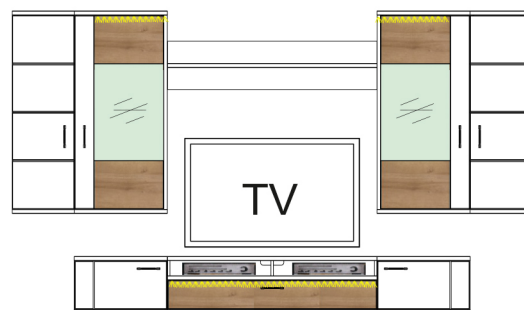

* A ► A++

* A ► A++

Kombi 01	Typ 01 - 1 ks Typ 04 - 1 ks Typ 31 - 1 ks Typ 42 - 1 ks	Š/V/H - 3401 / 1986 / 520 s 2 medzerami á 100 mm	
		580-0616/001	
	plus doobjednatelná opcia - Typ 61 - 1 ks	580-1074/001 - včetně osvětlení	

Kombi 02	Typ 01 - 1 ks Typ 22 - 1 ks Typ 32 - 1 ks Typ 41 - 1 ks	Š/V/H - 3575 / 1986 / 520 s 1 medzerou +150 mm	
		580-0616/002	
	plus doobjednatelná opcia - Typ 62 - 1 ks		

* A ► A++

* A ► A++

Kombi 03	Typ 03 - 1 ks Typ 22 - 1 ks Typ 32 - 1 ks Typ 42 - 1 ks	Š/V/H - 3600 / 2100 / 520 s 1 medzerou +100 mm	
		580-0616/003	
	plus doobjednatelná opcia - Typ 62 - 1 ks		

Kombi 29	Typ 21 - 1 ks Typ 22 - 1 ks Typ 34 - 1 ks Typ 35 - 1 ks Typ 36 - 1 ks Typ 43 - 1 ks Typ 64 - 1 ks	Š/V/H - 3351 / 1986 / 520	
		580-0616/004	

* A ► A++

Kombi 55	Typ 05 - 1 ks Typ 08 - 1 ks Typ 10 - 1 ks Typ 11 - 1 ks Typ 33 - 1 ks Typ 34 - 1 ks Typ 35 - 1 ks Typ 42 - 1 ks	Š/V/H - 3357 / 1986 / 520	
		580-0616/005	
	plus doobjednatelná opcia - Typ 63 - 1 ks