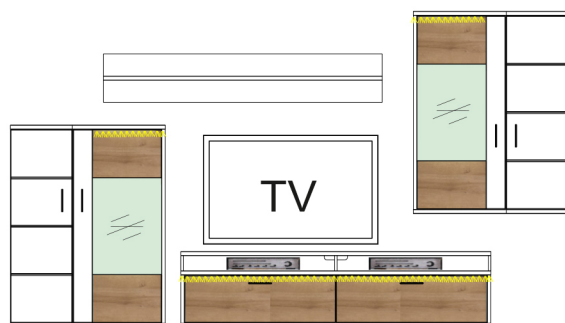

Kombi 01	Typ 01 - 1 ks Typ 04 - 1 ks Typ 31 - 1 ks Typ 42 - 1 ks	Š/V/H - 3401 / 1986 / 520 s 2 medzerami á 100 mm	
		580-0616/001	
	plus doobjednatelná opcia - Typ 61 - 1 ks	580-1074/001 - včetně osvětlení	

Kombi 02	Typ 01 - 1 ks Typ 22 - 1 ks Typ 32 - 1 ks Typ 41 - 1 ks	Š/V/H - 3575 / 1986 / 520 s 1 medzerou +150 mm	
		580-0616/002	
	plus doobjednatelná opcia - Typ 62 - 1 ks		

* A ► A++