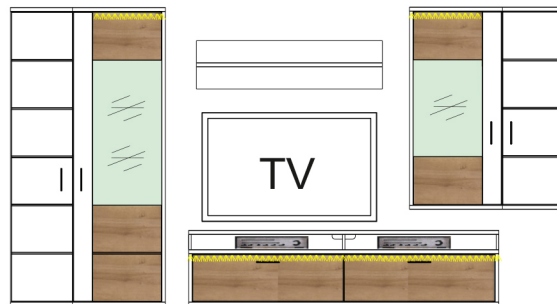

* A ► A++

* A ► A++

Kombi 01	Typ 01 - 1 ks Typ 04 - 1 ks Typ 31 - 1 ks Typ 42 - 1 ks	Š/V/H - 3401 / 1986 / 520 s 2 medzerami á 100 mm	
		580-0616/001	
	plus doobjednatelná opcia - Typ 61 - 1 ks	580-1074/001 - včetně osvětlení	

Kombi 02	Typ 01 - 1 ks Typ 22 - 1 ks Typ 32 - 1 ks Typ 41 - 1 ks	Š/V/H - 3575 / 1986 / 520 s 1 medzerou +150 mm	
		580-0616/002	
	plus doobjednatelná opcia - Typ 62 - 1 ks		

* A ► A++

* A ► A++

Kombi 03	Typ 03 - 1 ks Typ 22 - 1 ks Typ 32 - 1 ks Typ 42 - 1 ks	Š/V/H - 3600 / 2100 / 520 s 1 medzerou +100 mm	
		580-0616/003	
	plus doobjednatelná opcia - Typ 62 - 1 ks		

Kombi 29	Typ 21 - 1 ks Typ 22 - 1 ks Typ 34 - 1 ks Typ 35 - 1 ks Typ 36 - 1 ks Typ 43 - 1 ks Typ 64 - 1 ks	Š/V/H - 3351 / 1986 / 520	
		580-0616/004	

* A ► A++

Kombi 55	Typ 05 - 1 ks Typ 08 - 1 ks Typ 10 - 1 ks Typ 11 - 1 ks Typ 33 - 1 ks Typ 34 - 1 ks Typ 35 - 1 ks Typ 42 - 1 ks	Š/V/H - 3357 / 1986 / 520	
		580-0616/005	
	plus doobjednatelná opcia - Typ 63 - 1 ks