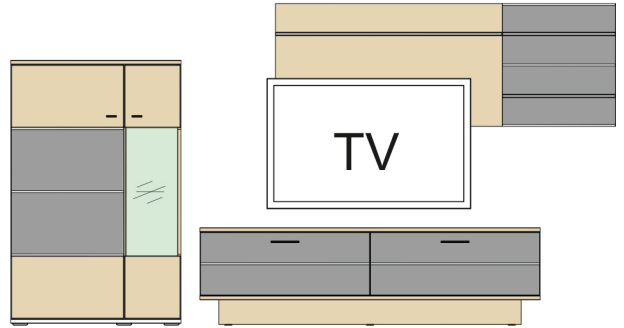

Kombi 14	Typ 04 - 1 ks Typ 31 - 1 ks Typ 43 - 1 ks Typ 44 - 1 ks	š/v/h - 3201 / 1702 / 500 pre každú medzeru je prísčitáných 100 mm