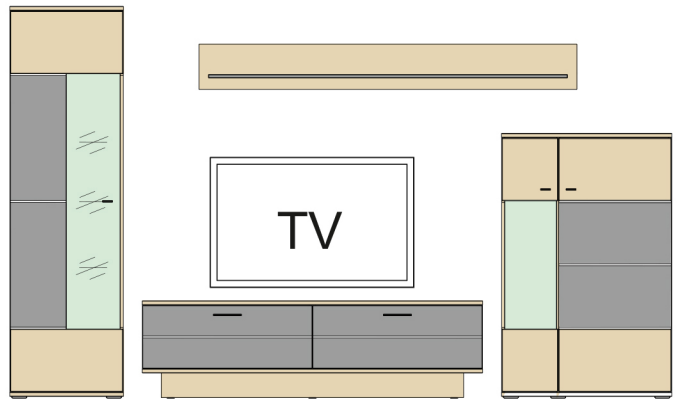

Kombi 114	Typ 01 - 1 ks Typ 03 - 1 ks Typ 31 - 1 ks Typ 42 - 1 ks	š/v/h - 3503 / 2074 / 500 pre každú medzeru je prísčitáných 100 mm