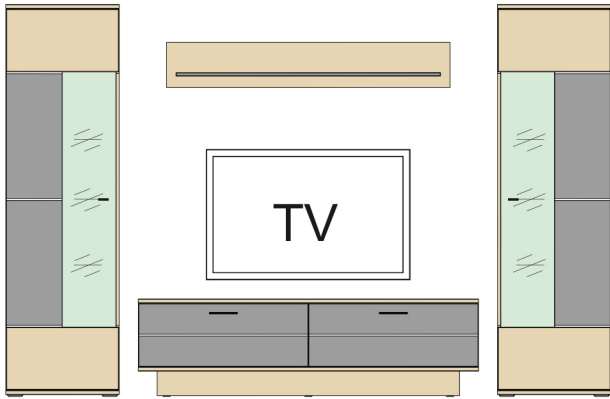

Kombi 13	Typ 01 - 1 ks Typ 02 - 1 ks Typ 31 - 1 ks Typ 41 - 1 ks	š/v/h - 3203 / 2074 / 500 pre každú medzeru je prísčitáných 100 mm