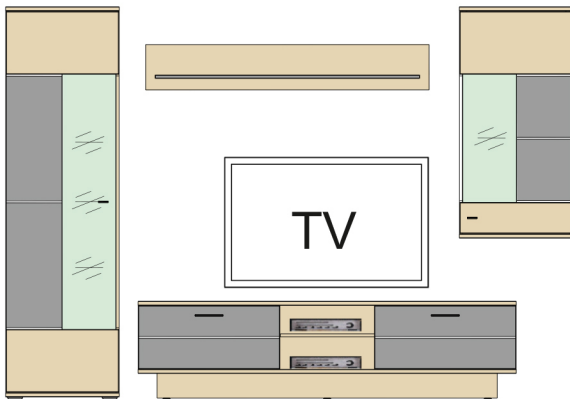

580-0618/001

Kombi 17	Typ 01 - 1 ks Typ 22 - 1 ks Typ 32 - 1 ks Typ 41 - 1 ks	š/v/h - 3002 / 2074 / 500 pre každú medzeru je prísčitáných 100 mm