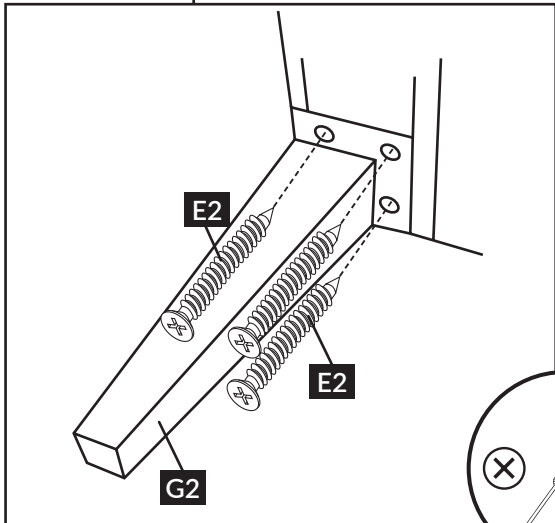

LAHTI WERSALKA

25 min.

A / 1

A / 2

A / 3

A / 4