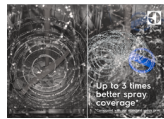

ESF9516LOX Myčka nádobí

Používejte veškeré náčiní, co v kuchyni máte

S myčkou nádobí série 700 můžete být kreativnější a při vaření používat jakékoli kuchyňské náčiní. V zásuvce MaxiFlex se vždycky místo najde. Prostor navíc snadno přizpůsobíte tomu, kolik příborů a jaké objemné kusky zrovna vkládáte.

V zásuvce MaxiFlex budou všechny vaše přístroje umyté najednou

Zásuvka MaxiFlex je navržena tak, aby pojala přístroje a náčiní různých tvarů a rozměrů. Ať už jsou velké, nebo atypicky tvarované, do hluboké zásuvky a s pomocí nastavitelných dělicích příček uložíte k důkladnému mytí vše potřebné.

Maximální pokrytí se SatelliteClean

Vaše nádobí bude zářit čistotou díky systému SatelliteClean, který nabízí až třikrát lepší výsledky, než je běžné. Dvojitě rotující rameno neustále mění úhel ostříku, proto i objemnější nádobí bude dobře umyto.