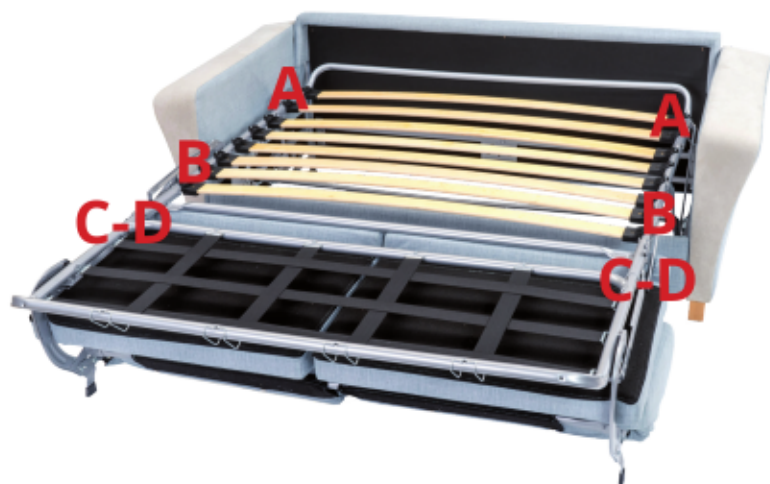

Pokyny pre údržbu

Mazanie kĺbov a spojov - frekvencia každých 6 mesiacov

Použite mazadlo
v spreji na báze
vazelíny