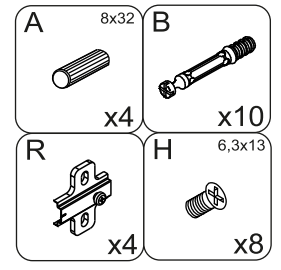

RENE

RK 155

03-12-2018

- | | |
|---|-------------------------------------|
| (D) Montageanleitung | (GB) Assembly Instructions |
| (FR) Notice de montage | (IT) Istruzioni di montaggio |
| (NL) Handleiding voor de montage | (PL) Instrukcja montażu |
| (CZ) Montážní návod | (SK) Návod na montáž |
| (HU) Szerelési útmutató | (RO) Instrucțiuni de montaj |
| (TR) Montaj talimatı | (RU) ИНСТРУКЦИЯ ПО МОНТАЖУ |

1

2

3

5

4

6

7

9

8

10

11

13

x4

x4

12

14

x4

x2

9L + 9R

15

16

17