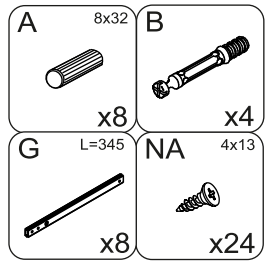

RENE

RK 155

03-12-2018

- | | |
|---|-------------------------------------|
| (D) Montageanleitung | (GB) Assembly Instructions |
| (FR) Notice de montage | (IT) Istruzioni di montaggio |
| (NL) Handleiding voor de montage | (PL) Instrukcja montażu |
| (CZ) Montážní návod | (SK) Návod na montáž |
| (HU) Szerelési útmutató | (RO) Instrucțiuni de montaj |
| (TR) Montaj talimatı | (RU) ИНСТРУКЦИЯ ПО МОНТАЖУ |

1

2

3

5

4

6

7

9

8

10

11

13

x4

x4

12

14

x4

x2

9L + 9R

15

16

17