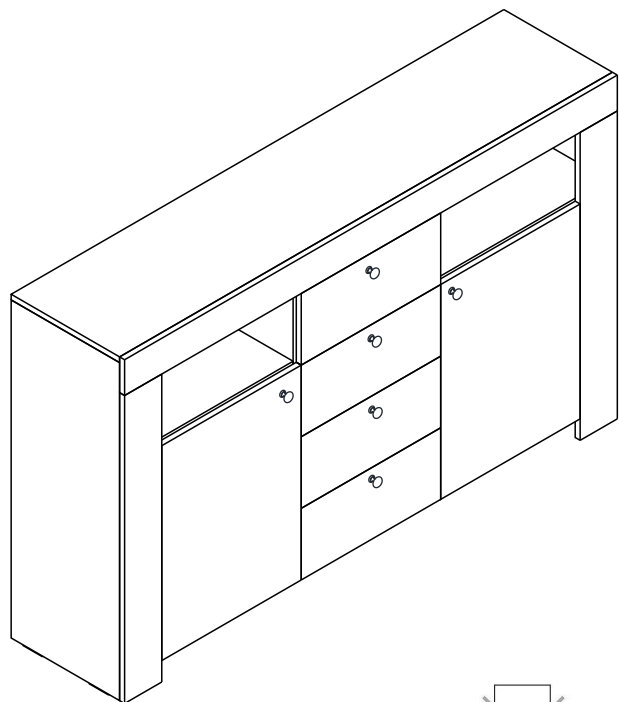

RENE

RK 155

03-12-2018

- | | |
|---|-------------------------------------|
| (D) Montageanleitung | (GB) Assembly Instructions |
| (FR) Notice de montage | (IT) Istruzioni di montaggio |
| (NL) Handleiding voor de montage | (PL) Instrukcja montażu |
| (CZ) Montážní návod | (SK) Návod na montáž |
| (HU) Szerelési útmutató | (RO) Instrucțiuni de montaj |
| (TR) Montaj talimatı | (RU) ИНСТРУКЦИЯ ПО МОНТАЖУ |