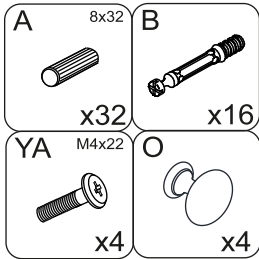

RENE

RK 155

03-12-2018

- | | |
|---|-------------------------------------|
| (D) Montageanleitung | (GB) Assembly Instructions |
| (FR) Notice de montage | (IT) Istruzioni di montaggio |
| (NL) Handleiding voor de montage | (PL) Instrukcja montażu |
| (CZ) Montážní návod | (SK) Návod na montáž |
| (HU) Szerelési útmutató | (RO) Instrucțiuni de montaj |
| (TR) Montaj talimatı | (RU) ИНСТРУКЦИЯ ПО МОНТАЖУ |

1

2

3

5

4

6

7

9

8

10

11

13

x4

x4

12

14

x4

x2

9L + 9R

15

16

17