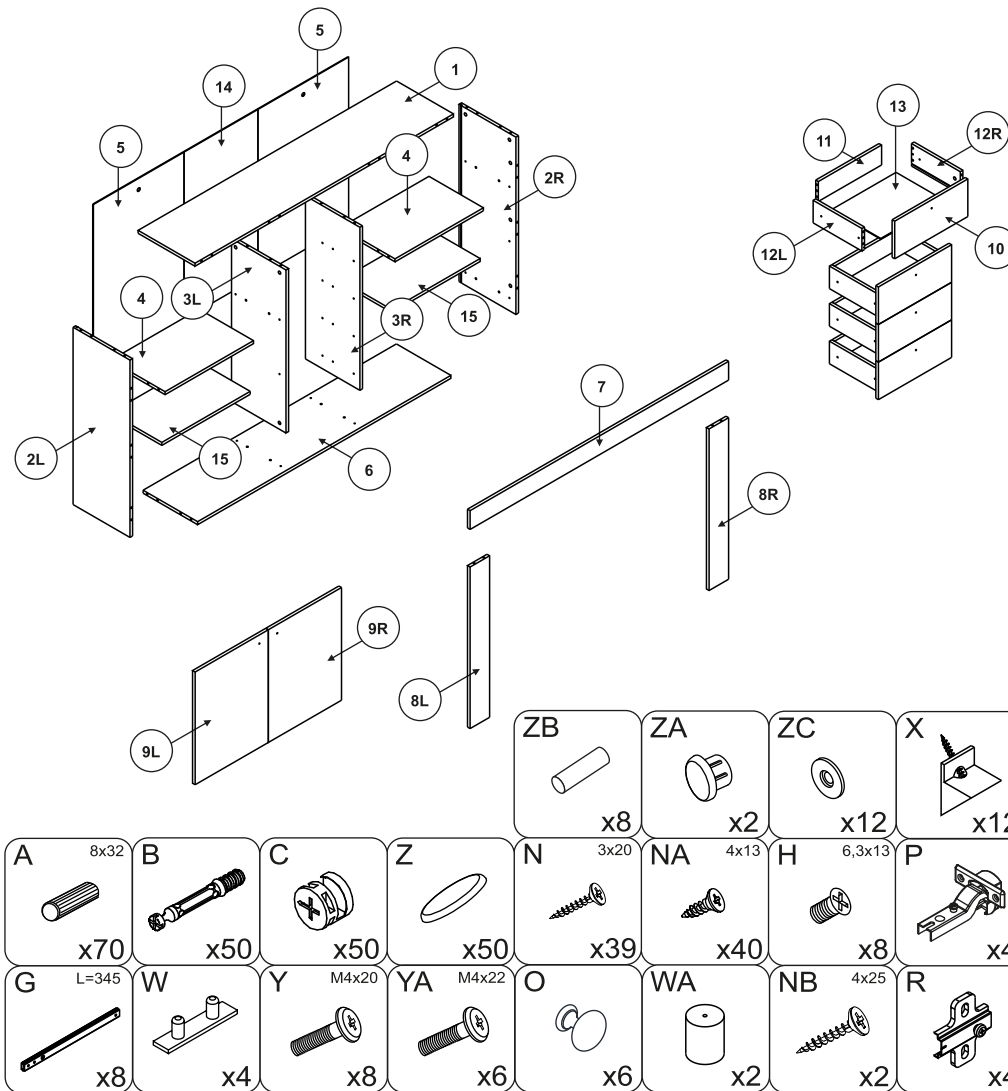

RENE

RK 155

03-12-2018

- | | |
|---|-------------------------------------|
| (D) Montageanleitung | (GB) Assembly Instructions |
| (FR) Notice de montage | (IT) Istruzioni di montaggio |
| (NL) Handleiding voor de montage | (PL) Instrukcja montażu |
| (CZ) Montážní návod | (SK) Návod na montáž |
| (HU) Szerelési útmutató | (RO) Instrucțiuni de montaj |
| (TR) Montaj talimatı | (RU) ИНСТРУКЦИЯ ПО МОНТАЖУ |

1

2

3

5

4

6

7

9

8

10

11

13

x4

x4

12

14

x4

x2

9L + 9R

15

16

17