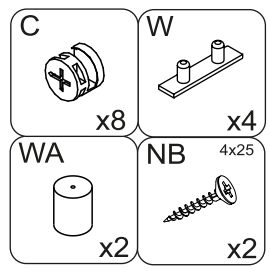

RENE

RK 155

03-12-2018

- | | |
|---|-------------------------------------|
| (D) Montageanleitung | (GB) Assembly Instructions |
| (FR) Notice de montage | (IT) Istruzioni di montaggio |
| (NL) Handleiding voor de montage | (PL) Instrukcja montażu |
| (CZ) Montážní návod | (SK) Návod na montáž |
| (HU) Szerelési útmutató | (RO) Instrucțiuni de montaj |
| (TR) Montaj talimatı | (RU) ИНСТРУКЦИЯ ПО МОНТАЖУ |

1

2

3

5

4

6

7

9

8

10

11

13

x4

x4

12

14