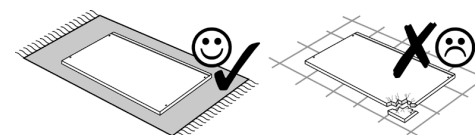

RENE

RK 155

03-12-2018

(D) Montageanleitung	(GB) Assembly Instructions
(FR) Notice de montage	(IT) Istruzioni di montaggio
(NL) Handleiding voor de montage	(PL) Instrukcja montażu
(CZ) Montážní návod	(SK) Návod na montáž
(HU) Szerelési útmutató	(RO) Instrucțiuni de montaj
(TR) Montaj talimatı	(RU) ИНСТРУКЦИЯ ПО МОНТАЖУ

1

2