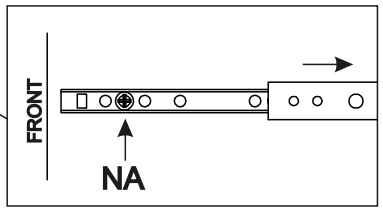

RENE

RK 155

03-12-2018

- | | |
|---|-------------------------------------|
| (D) Montageanleitung | (GB) Assembly Instructions |
| (FR) Notice de montage | (IT) Istruzioni di montaggio |
| (NL) Handleiding voor de montage | (PL) Instrukcja montażu |
| (CZ) Montážní návod | (SK) Návod na montáž |
| (HU) Szerelési útmutató | (RO) Instrucțiuni de montaj |
| (TR) Montaj talimatı | (RU) ИНСТРУКЦИЯ ПО МОНТАЖУ |

1

2

3

5

4

6

7

9

8

10

11

13

x4

x4

12

14

x4

x2

9L + 9R

15

16

17