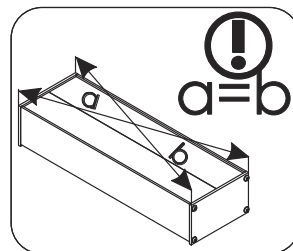

2

TATRIS REGAL 12

- Ⓟ Instrukcja montażu
- Ⓒ Assembly instructions
- Ⓔ Instrucciones de instalación
- Ⓕ Instructions de montage
- Ⓒ Montážní návod
- Ⓓ Montageanleitung
- Ⓗ Ősszeszerelési útmutató
- Ⓐ Montážny návod
- Ⓔ Инструкции по монтажу
- Ⓘ Istruzioni di montaggio
- Ⓓ Instrucțiuni de asamblare
- Ⓓ Montaj talimati
- Ⓐ Handleiding voor de montage
- Ⓐ Інструкція монтажу

→ ↑ ↗
600x1160x376

1	1144x376x16	1
2	1144x376x16	1
3	800x376x16	1
4	766x376x16	1
5	766x60x16	1
6	766x376x16	2
7	368x794x2,5	2
8	360x794x2,5	1