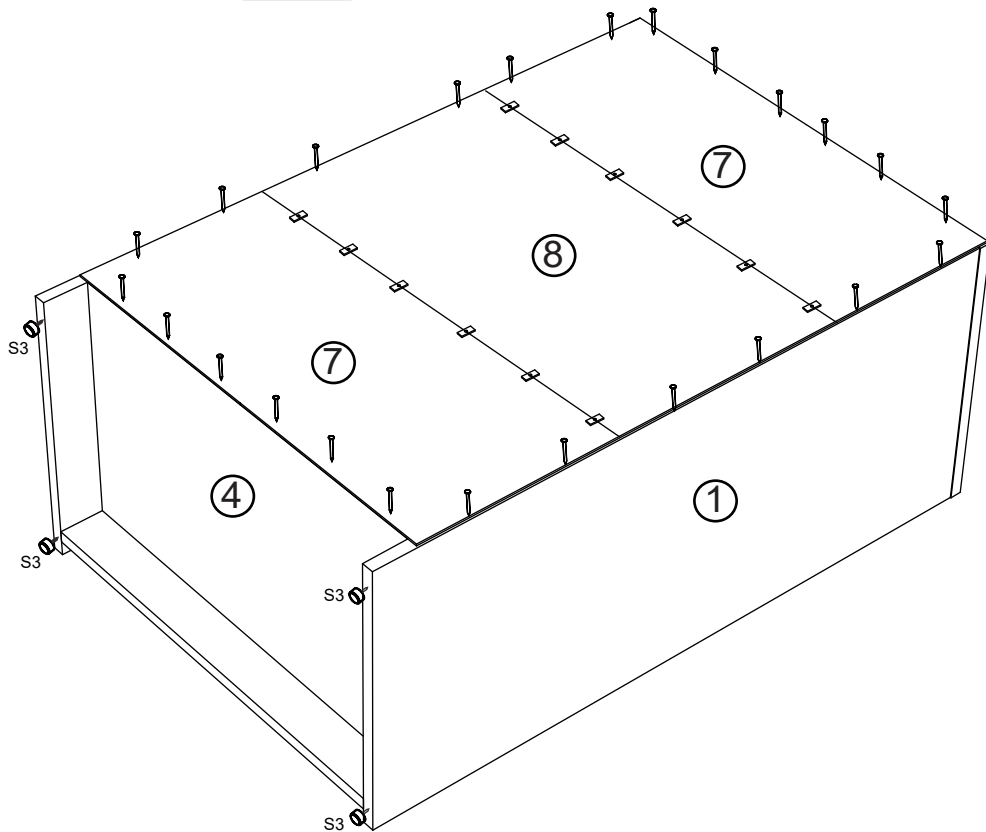

2

TATRIS REGAL 12

- Ⓟ Instrukcja montażu
- Ⓒ Assembly instructions
- Ⓔ Instrucciones de instalación
- Ⓕ Instructions de montage
- Ⓒ Montážní návod
- Ⓓ Montageanleitung
- Ⓗ Ősszeszerelési útmutató
- Ⓐ Montážny návod
- Ⓔ Инструкции по монтажу
- Ⓘ Istruzioni di montaggio
- Ⓓ Instrucțiuni de asamblare
- Ⓓ Montaj talimati
- Ⓐ Handleiding voor de montage
- Ⓐ Інструкція монтажу

→ ↑ ↗
600x1160x376

1	1144x376x16	1
2	1144x376x16	1
3	800x376x16	1
4	766x376x16	1
5	766x60x16	1
6	766x376x16	2
7	368x794x2,5	2
8	360x794x2,5	1