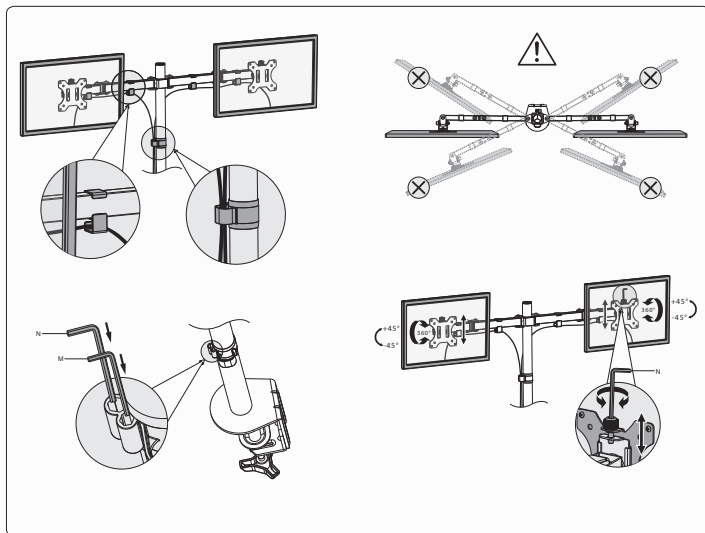

## 1 Warnung

- Die Wand oder die Fläche zur Befestigung des Halters muss über eine ausreichende Festigkeit und Tragfähigkeit für das Gesamtgewicht des Halters, des Bildschirms und des Zubehörs verfügen.
- Bei der Installation des Bildschirms nehmen Sie die Hilfe einer weiteren Person in Anspruch.
- Ziehen Sie bei der Installation die Schrauben ordentlich fest. Geben Sie jedoch acht, dass Sie das Gewinde nicht beschädigen. Die Beschädigung des installierten Bildschirms oder eine radikale Verringerung der Tragfähigkeit des Halters können die Folge sein.
- Dieser Halter ist nur für die Verwendung in Innenräumen bestimmt. Andernfalls können Verletzungen, die Beschädigung des Halters oder des installierten Bildschirms eintreten.
- Kontrollieren Sie die Stabilität und die Sicherheit des Halters mindestens einmal in drei Monaten.

## 4 Montage