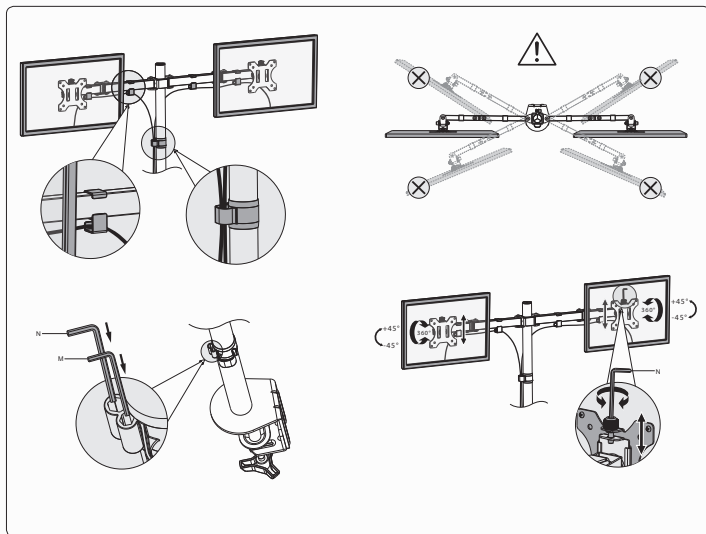

3 Obsah balenia

SK

4 Montáž