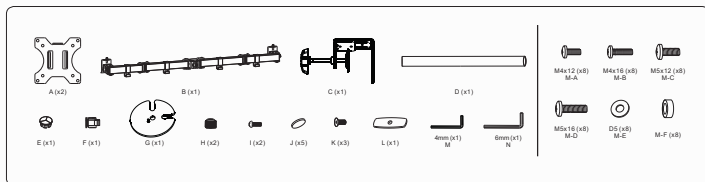

3 Verpackungsinhalt

DE