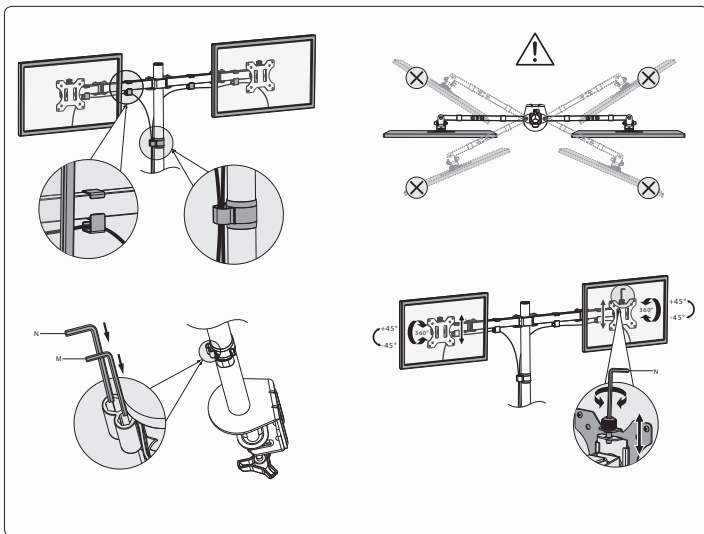

3 Package contents

EN

4 Assembly