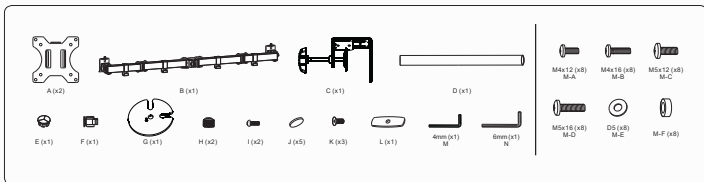

3 Package contents

EN