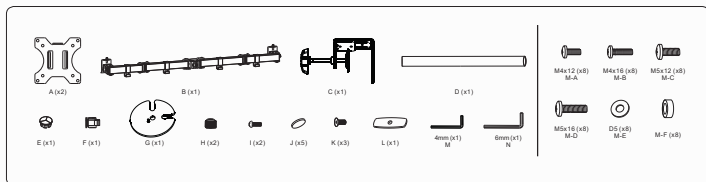

3 Obsah balenia