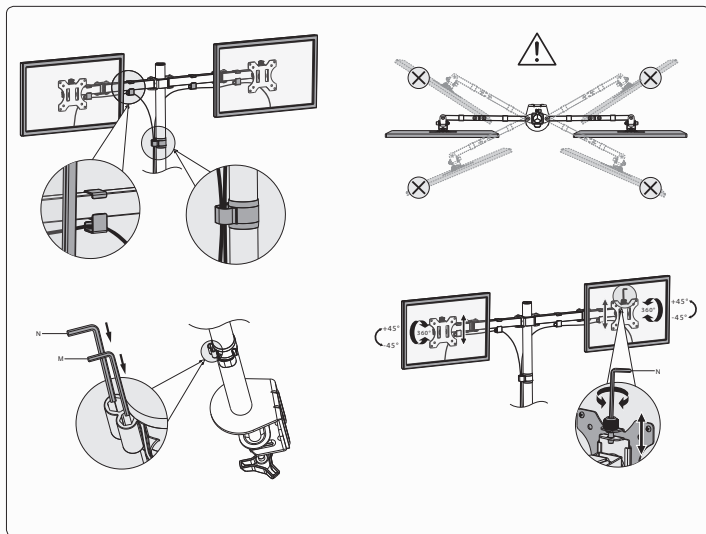

3 Obsah balení

CZ

4 Montáž