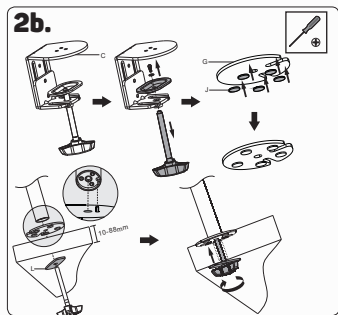

## 1 Warnung

- Die Wand oder die Fläche zur Befestigung des Halters muss über eine ausreichende Festigkeit und Tragfähigkeit für das Gesamtgewicht des Halters, des Bildschirms und des Zubehörs verfügen.
- Bei der Installation des Bildschirms nehmen Sie die Hilfe einer weiteren Person in Anspruch.
- Ziehen Sie bei der Installation die Schrauben ordentlich fest. Geben Sie jedoch acht, dass Sie das Gewinde nicht beschädigen. Die Beschädigung des installierten Bildschirms oder eine radikale Verringerung der Tragfähigkeit des Halters können die Folge sein.
- Dieser Halter ist nur für die Verwendung in Innenräumen bestimmt. Andernfalls können Verletzungen, die Beschädigung des Halters oder des installierten Bildschirms eintreten.
- Kontrollieren Sie die Stabilität und die Sicherheit des Halters mindestens einmal in drei Monaten.

## 2 Spezifikation

CMF-3203-BK

75x75  
100x100

32"  
MAX

17.6kg  
(17.6kg/2)  
RATED

## 4 Montage