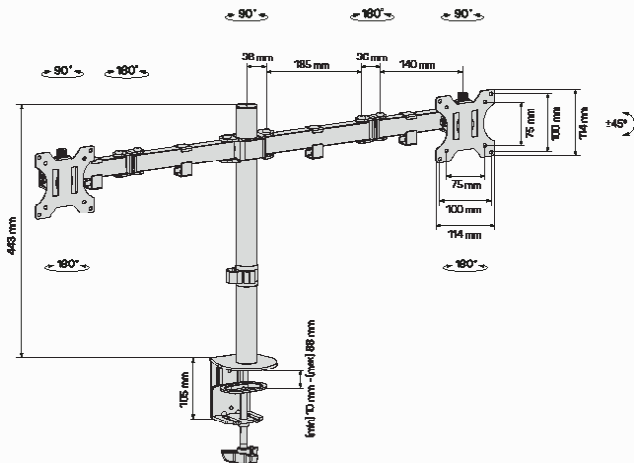

Diese Benutzungsanleitung können Sie auch in elektronischer Version herunterladen auf der Webseite: www.connect-it-europe.com.

Mindestens für die Dauer der Garantielaufzeit ist die Aufbewahrung der Originalverpackung des Produkts, des Kaufbelegs sowie des Garantieblatts (falls mitgeliefert) zu empfehlen. Beim Transport empfehlen wir das Produkt zurück in die Originalverpackung zu legen, in der es geliefert wurde und die es am besten gegen Beschädigungen beim Transport schützt.

1 Warnung

- Die Wand oder die Fläche zur Befestigung des Halters muss über eine ausreichende Festigkeit und Tragfähigkeit für das Gesamtgewicht des Halters, des Bildschirms und des Zubehörs verfügen.
- Bei der Installation des Bildschirms nehmen Sie die Hilfe einer weiteren Person in Anspruch.
- Ziehen Sie bei der Installation die Schrauben ordentlich fest. Geben Sie jedoch acht, dass Sie das Gewinde nicht beschädigen. Die Beschädigung des installierten Bildschirms oder eine radikale Verringerung der Tragfähigkeit des Halters können die Folge sein.
- Dieser Halter ist nur für die Verwendung in Innenräumen bestimmt. Andernfalls können Verletzungen, die Beschädigung des Halters oder des installierten Bildschirms eintreten.
- Kontrollieren Sie die Stabilität und die Sicherheit des Halters mindestens einmal in drei Monaten.

2 Spezifikation

CMF-3203-BK

75x75
100x100

32"
MAX

17.6kg
(17.6kg/2)
RATED