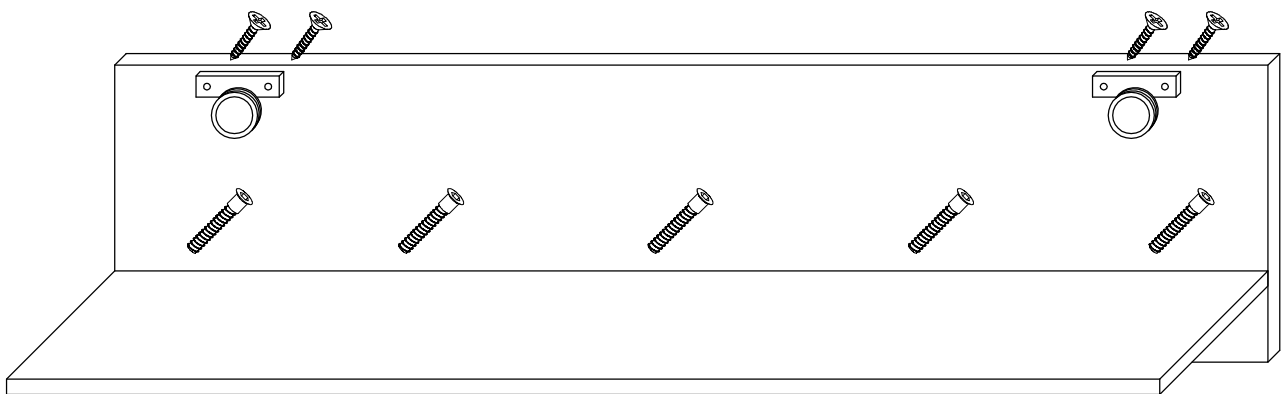

# SOHO - POŁKA

Symbol elementu	Wymiary	Paczka
1	1250 x 200 x 16	1 / 1
2	1246 x 185 x 22	1 / 1

				3,5x16 	
10	10	1	4	8	4