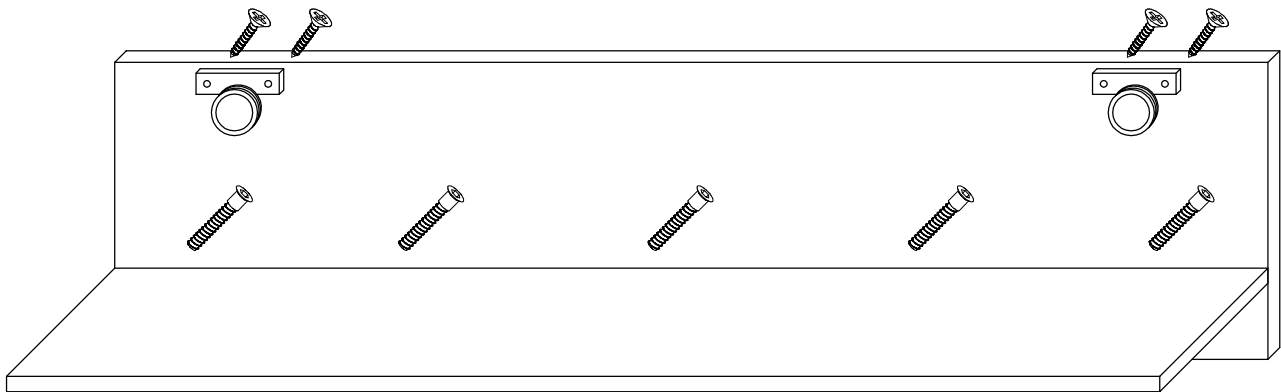

# SOHO - POŁKA

Symbol elementu	Wymiary	Paczka
1	1250 x 200 x 16	1 / 1
2	1246 x 185 x 22	1 / 1

				3,5x16 	
10	10	1	4	8	4