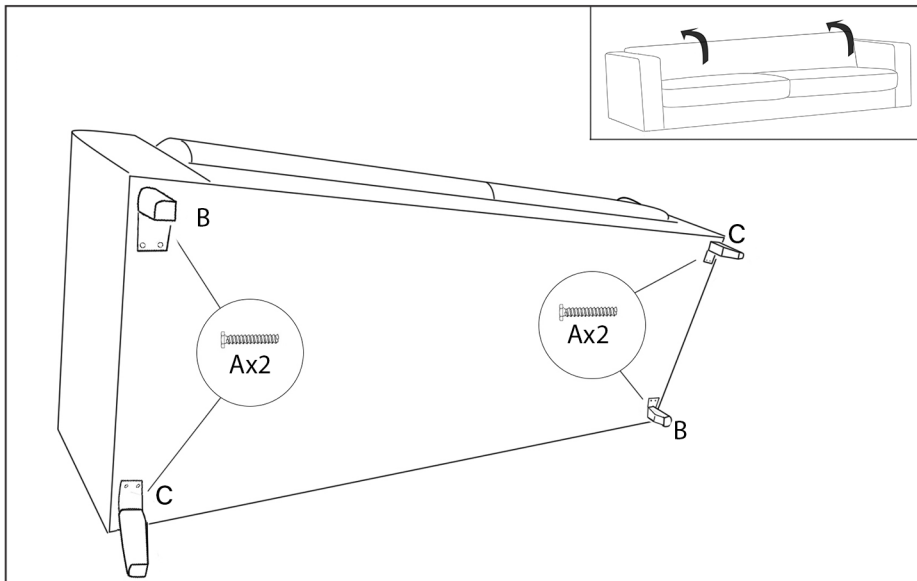

Ims FORINVEST Ltd

NOTICE DE MONTAGE
HASZNALATI UTASITAS
ISTRUZIONI DI MONTAGGIO
ASSEMBLY INSTRUCTION
ISTRUCOES DE MONTAGEM
MANUAL DE MONTAJE

PERTH 3 SEATER WITH BED

| | | |
|---|----------|--|
| A | 6x25 Ax8 | |
| B | Bx2 | |
| C | Cx2 | |