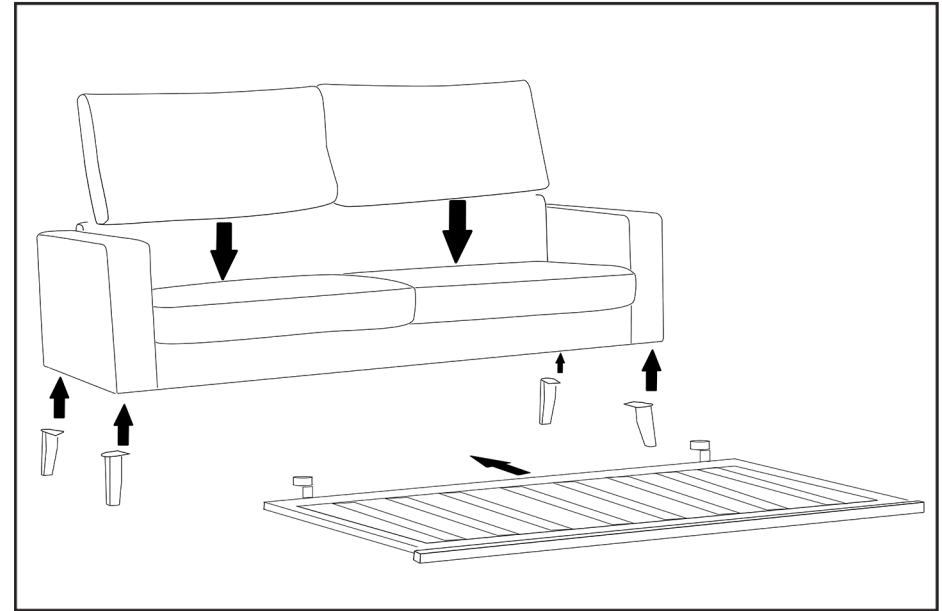

Ims FORINVEST Ltd

NOTICE DE MONTAGE
HASZNALATI UTASITAS
ISTRUZIONI DI MONTAGGIO
ASSEMBLY INSTRUCTION
ISTRUCOES DE MONTAGEM
MANUAL DE MONTAJE

PERTH 3 SEATER WITH BED

| | | |
|---|----------|--|
| A | 6x25 Ax8 | |
| B | Bx2 | |
| C | Cx2 | |