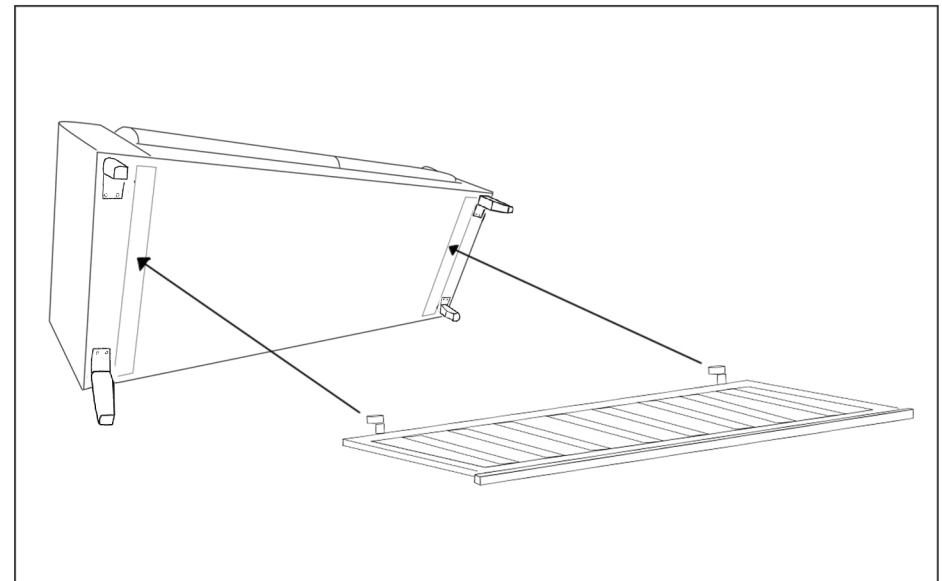

Ims FORINVEST Ltd

NOTICE DE MONTAGE
HASZNALATI UTASITAS
ISTRUZIONI DI MONTAGGIO
ASSEMBLY INSTRUCTION
ISTRUCOES DE MONTAGEM
MANUAL DE MONTAJE

PERTH 3 SEATER WITH BED

| | | |
|---|----------|--|
| A | 6x25 Ax8 | |
| B | Bx2 | |
| C | Cx2 | |