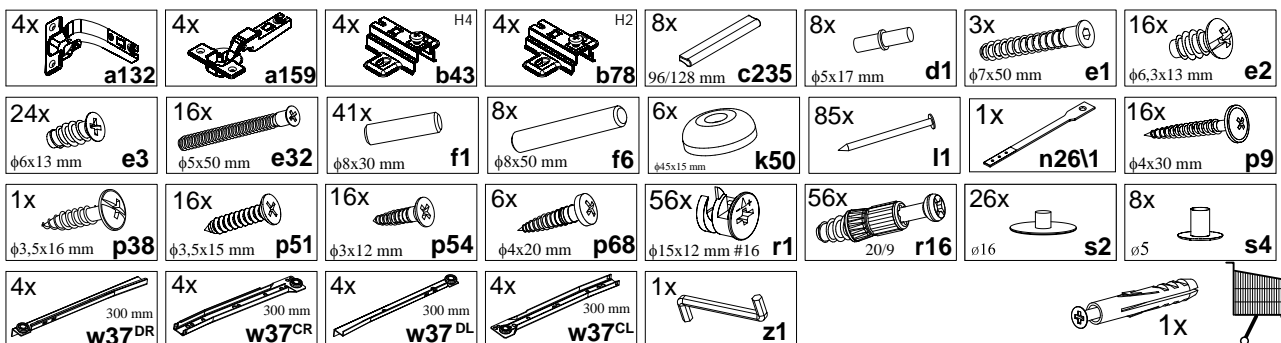

Komoda KOM4D4S

A	B	C	D
1	KA1-001	621	349
2	KA1-002	153	349
3	KA1-101	734	303
4	KA1-102	734	303
5	KA1-103	734	384
6	KA1-404	162	70
7	KA1-402	672	70
8	KA1-401	1901	70
9	KA1-201	1900	319
10	KA1-202	1900	303

A	B	C	D
11	KA1-203	1900	303
12	KA1-301	749	303
13	KA1-403	1900	303
14	KA1-551	300	120
15	KA1-552	300	120
16	KA1-553	279	120
17	KA1-901	294	299
18	KA1-902	380	1894
19	LH-1866	1866	14

1 

2

3

4

5

6

7