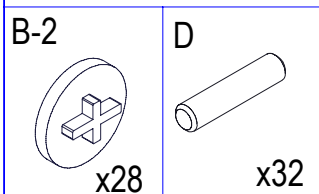

120 min

Ø5 mm

Ø2,5 mm

1*

2*

CUBA LIBRE 2/8

Instrukcja montażu / Assembly instruction / Montage anleitung
Notice de montage / Összeszerelési útmutató / Návod na montáž
Návod k montáži / Instrucțiuni de instalare / Инструкции за инсталиране

1	244x1009x16
2	244x1009x16
3	415x96x16
4	447x96x16
5	868x96x16
6	868x96x16
7	415x96x16
8	415x227x16
9	415x1009x16
10	96x1009x16
11	79x1009x16
12	96x1009x16
13	79x1009x16
14	500x1150x16
15	415x227x16
16	415x96x16