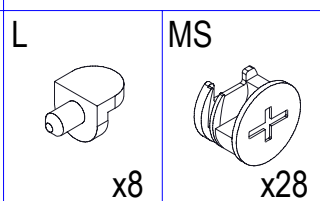

120 min

Ø5 mm

Ø2,5 mm

1*

2*

CUBA LIBRE 2/8

Instrukcja montażu / Assembly instruction / Montage anleitung
Notice de montage / Összeszerelési útmutató / Návod na montáž
Návod k montáži / Instrucțiuni de instalare / Инструкции за инсталиране

1	244x1009x16
2	244x1009x16
3	415x96x16
4	447x96x16
5	868x96x16
6	868x96x16
7	415x96x16
8	415x227x16
9	415x1009x16
10	96x1009x16
11	79x1009x16
12	96x1009x16
13	79x1009x16
14	500x1150x16
15	415x227x16
16	415x96x16