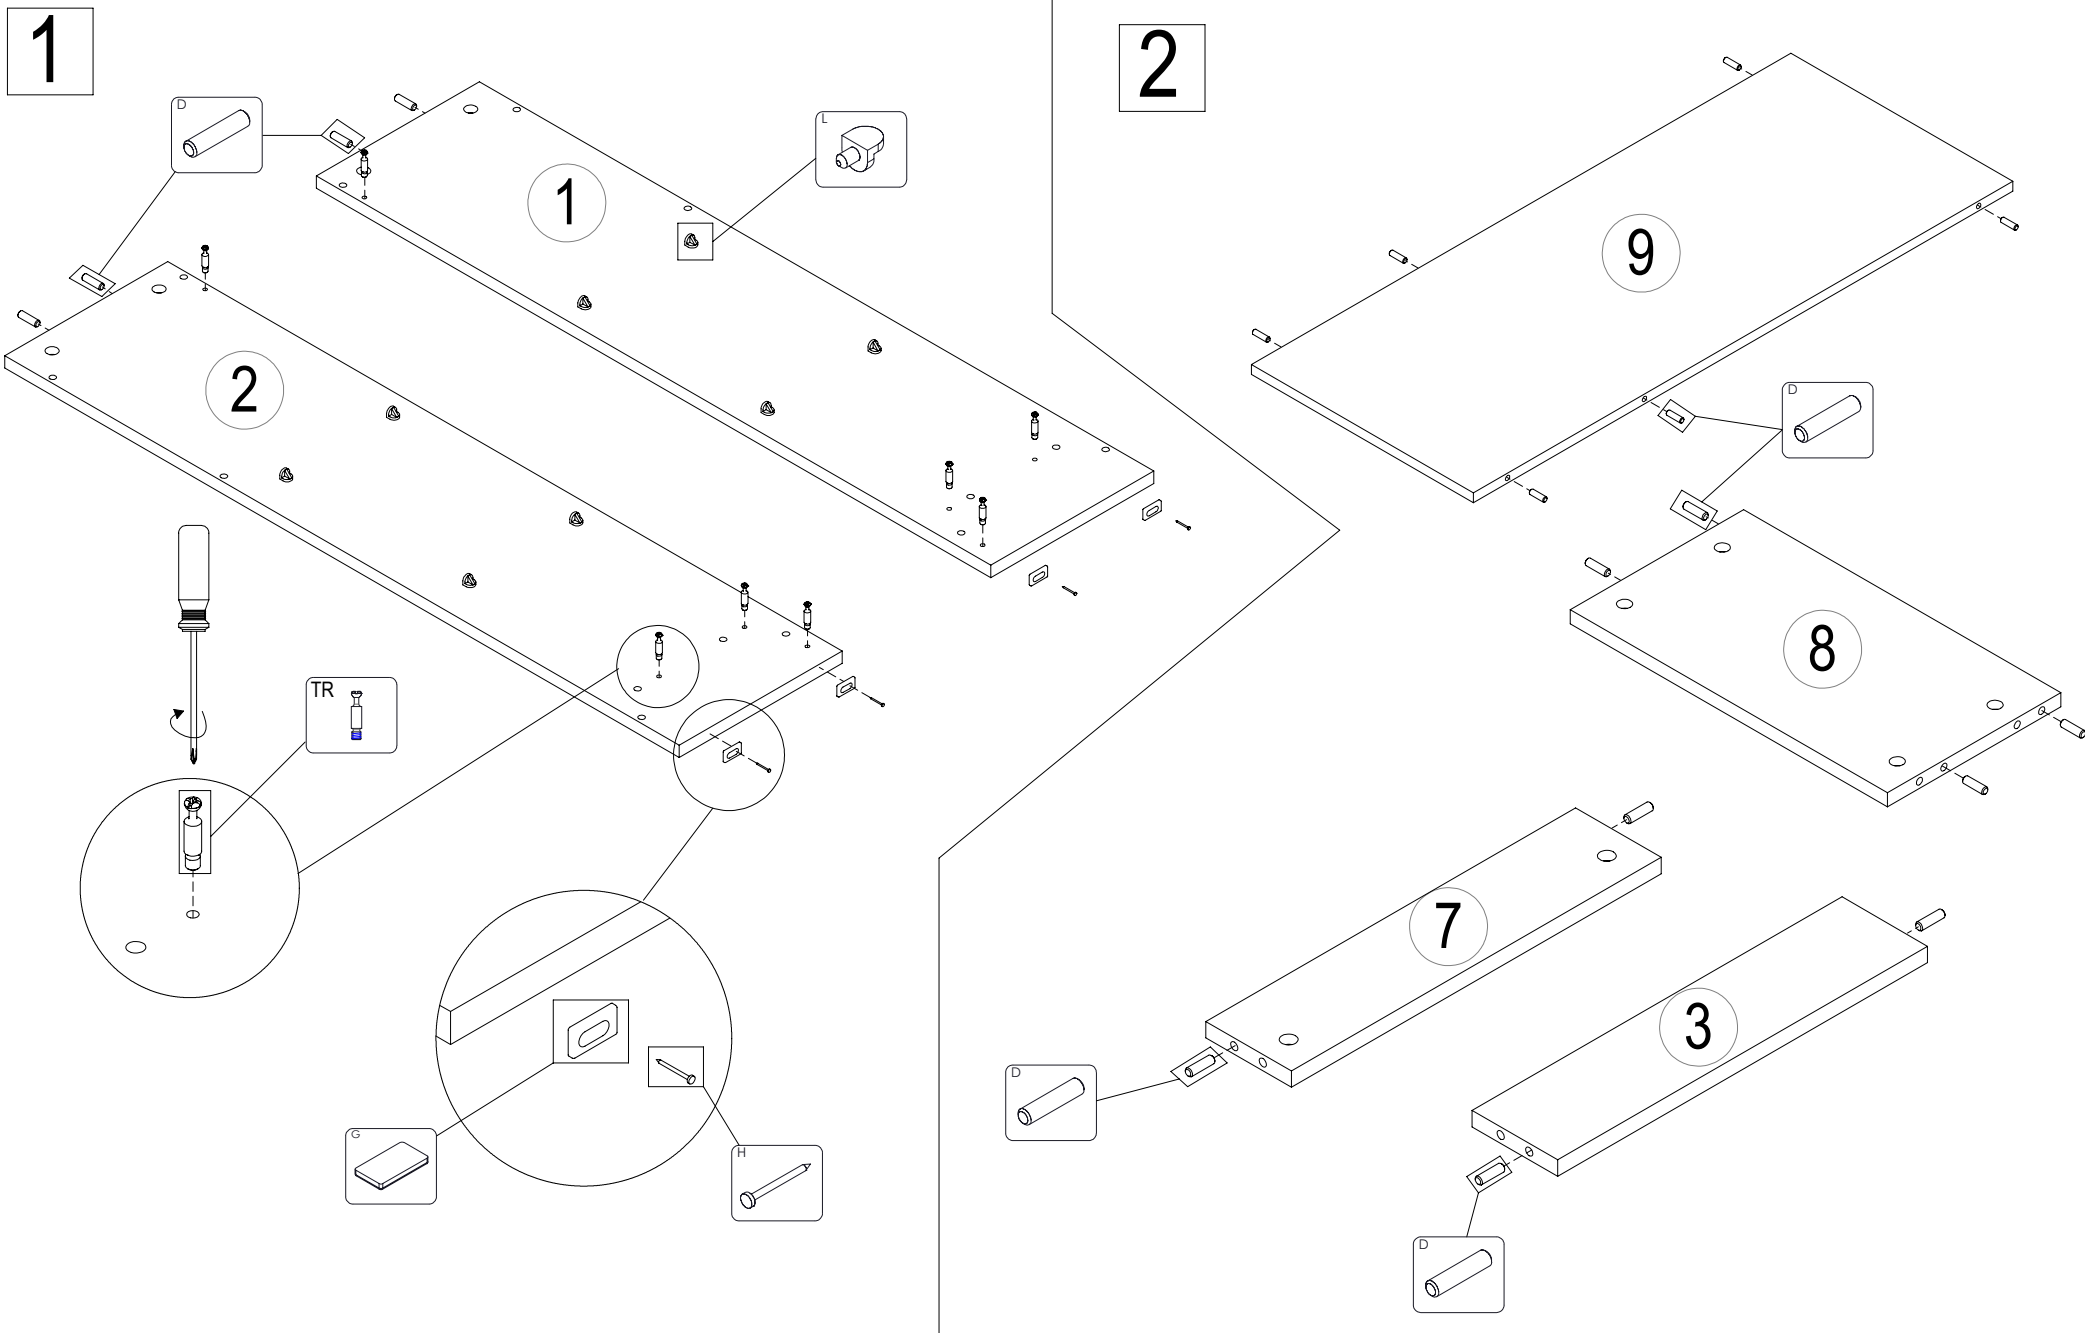

CUBA LIBRE 3/8

Instrukcja montażu / Assembly instruction / Montage anleitung
Notice de montage / Összeszerelési útmutató / Návod na montáž
Návod k montáži / Instrucțiuni de instalare / Инструкции за инсталиране