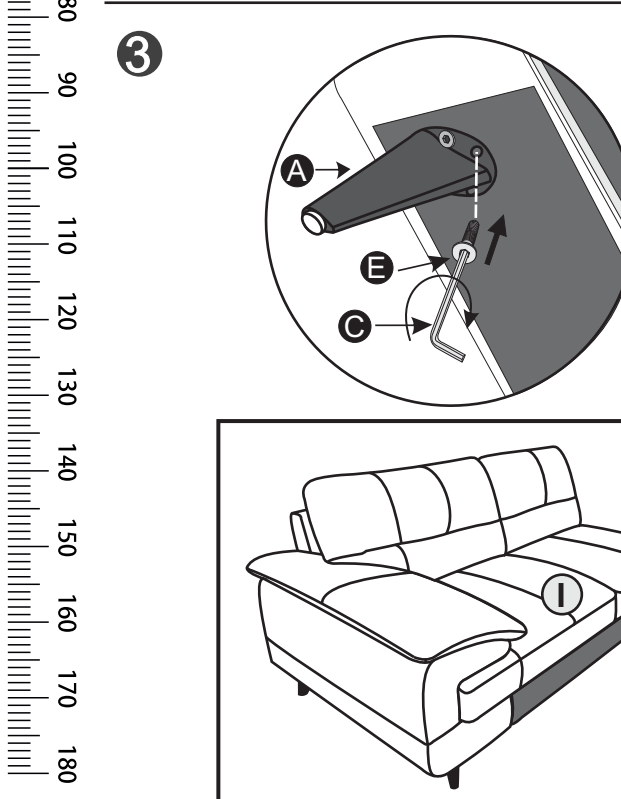

# SPECTRE

1/3

pre-assembled  
pre assemble  
vormontiert  
premontato  
wstępnie  
zamontowane

hardware bag/sachet materiel/zubehörbeutel/sachetti materiale/bolsa de materiales/worek materiałowy

- (D) AUFBAUANLEITUNG
- (NL) HANDLEIDING VOOR DE MONTAGE
- (TR) MONTAJ TALIMATI
- (RO) INSTRUCIUNI DE ASAMBLARE
- (F) INSTRUCTION D'ASSEMBLAGE
- (CZ) POKYNY K MONTÁŽI
- (BG) ИНСТРУКЦИИ ЗА МОНТАЖ
- (HR) NAPUTCI ZA MONTAŽU
- (E) INSTRUCCIONES DE MONTAJE