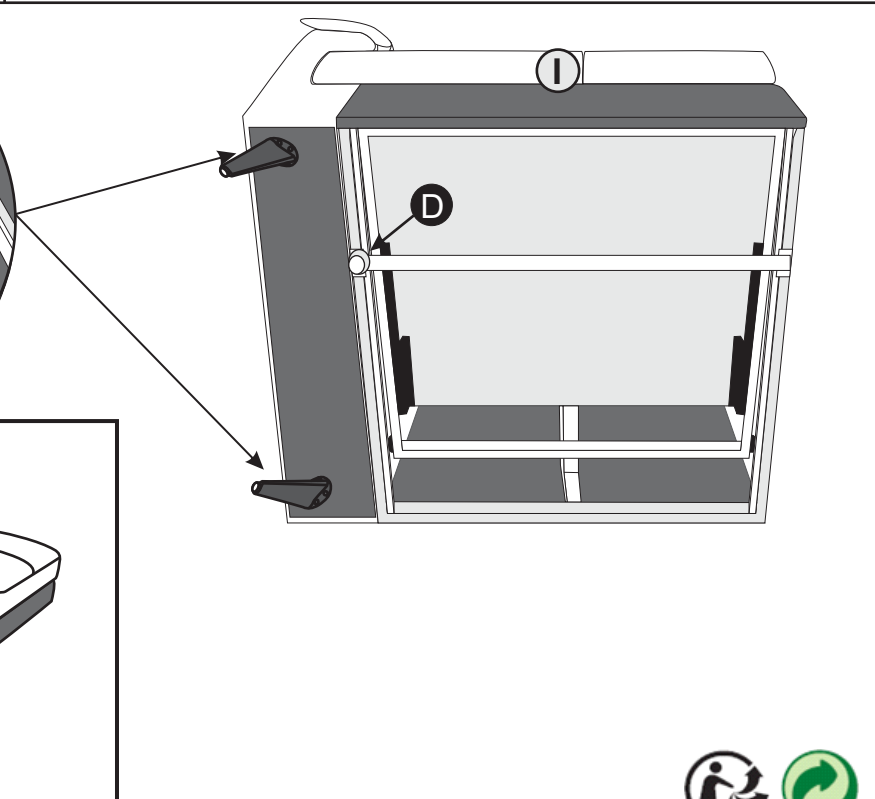

# SPECTRE

1/3

pre-assembled  
pre assemble  
vormontiert  
premontato  
wstępnie  
zamontowane

hardware bag/sachet materiel/zubehörbeutel/sachetti materiale/bolsa de materiales/worek materiałowy

- (D) AUFBAUANLEITUNG
- (NL) HANDLEIDING VOOR DE MONTAGE
- (TR) MONTAJ TALIMATI
- (RO) INSTRUCIUNI DE ASAMBLARE
- (F) INSTRUCTION D'ASSEMBLAGE
- (CZ) POKYNY K MONTÁŽI
- (BG) ИНСТРУКЦИИ ЗА МОНТАЖ
- (HR) NAPUTCI ZA MONTAŽU
- (E) INSTRUCCIONES DE MONTAJE