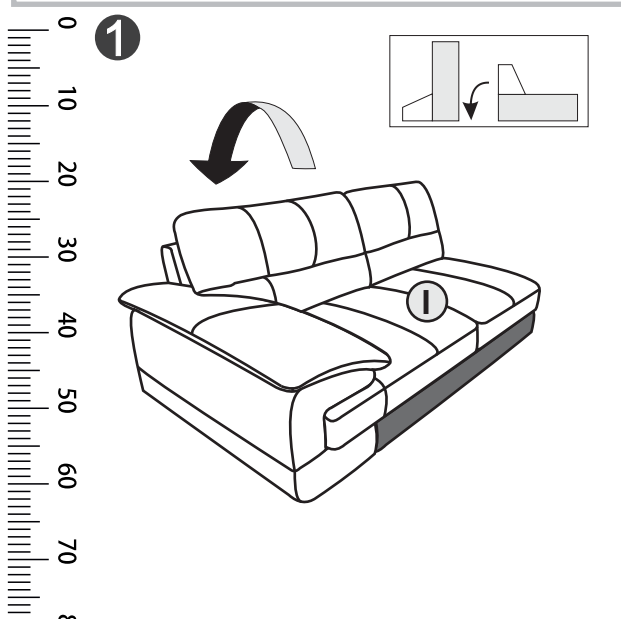

# SPECTRE

1/3

pre-assembled  
pre assemble  
vormontiert  
premontato  
wstępnie  
zamontowane

hardware bag/sachet materiel/zubehörbeutel/sachetti materiale/bolsa de materiales/worek materiałowy

- (D) AUFBAUANLEITUNG
- (NL) HANDLEIDING VOOR DE MONTAGE
- (TR) MONTAJ TALIMATI
- (RO) INSTRUCIUNI DE ASAMBLARE
- (F) INSTRUCTION D'ASSEMBLAGE
- (CZ) POKYNY K MONTÁŽI
- (BG) ИНСТРУКЦИИ ЗА МОНТАЖ
- (HR) NAPUTCI ZA MONTAŽU
- (E) INSTRUCCIONES DE MONTAJE