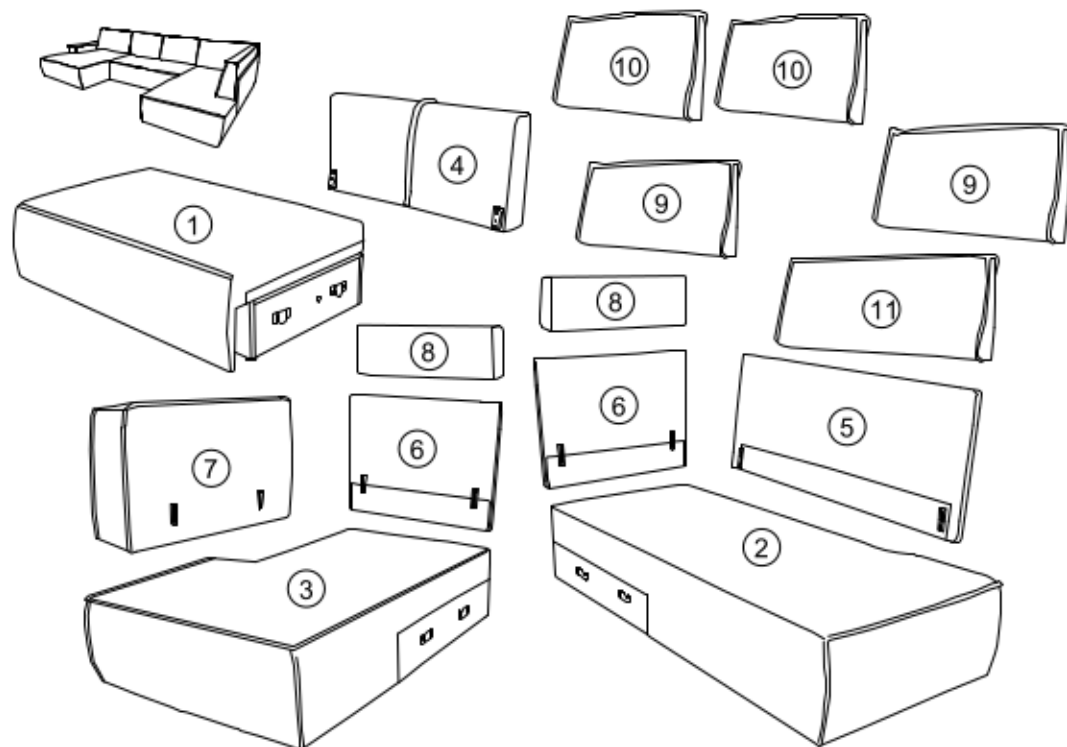

ca.0,5H

- (D) Montageanleitung
- (FR) Notice de montage
- (NL) Handleiding voor de montage
- (CZ) Montážní návod
- (HU) Szerelési útmutató
- (TR) Montaj talimatı

- (GB) Assembly Instructions
- (IT) Istruzioni di montaggio
- (PL) Instrukcja montaży
- (SK) Návod na montáž
- (RO) Instrucțiuni de montaj
- (RU) Инструкции по монтажу