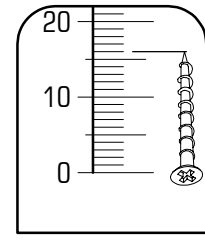

Art.-Nr.
244-0002/001
244-0002/002
244-0002/003

KWADRO

SK NAVOD NA MONTAZ
HU SZERELÉSI UTASÍTÁS
CZ MONTÁŽNÍ NÁVOD
HR UPUTE ZA UGRADNJU
FR GUIDE D'INSTALLATION
UA Інструкція з монтажу

DE MONTAGEANLEITUNG
PL INSTRUKCJE INSTALACJI
RO INSTRUCTIUNI DE INSTALAR
EN INSTALLATION GUIDE
IT GUIDA D'INSTALLAZIONE

1/4
1100
530
650
mm

ID	ID			
18753	②	1100*650*16	1x	1/1
18754	③	514*100*16	2x	1/1
18755	④	514*84*16	2x	1/1
18756	⑤	514*100*16	2x	1/1
18757	⑥	514*84*16	2x	1/1
18758	⑦	1034*584*16	1x	1/1

Icon	Part	Quantity	Part	Quantity	Part	Quantity	Part	Quantity			
A	4x	B	1x	C	12x	D	20x	E	20x	F	20x

	4x		8x
D		E	

	4x		12x		16x		12x
A		C		D		E	

2x

2x

F 20x

START ↑ ↓ ↑	MIN 	MAX 
----------------------	--	--

 **8x**