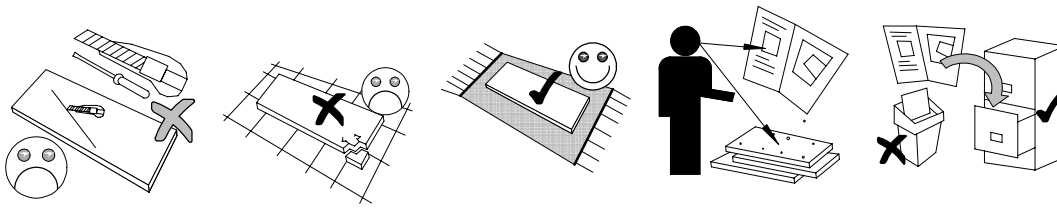

Art.-Nr.
244-0002/001
244-0002/002
244-0002/003

KWADRO

SK NAVOD NA MONTAZ
HU SZERELÉSI UTASÍTÁS
CZ MONTÁŽNÍ NÁVOD
HR UPUTE ZA UGRADNJU
FR GUIDE D'INSTALLATION
UA Інструкція з монтажу

DE MONTAGEANLEITUNG
PL INSTRUKCJE INSTALACJI
RO INSTRUCTIUNI DE INSTALAR
EN INSTALLATION GUIDE
IT GUIDA D'INSTALLAZIONE

1/4
1100
530
650
mm

ID	ID			
18753	②	1100*650*16	1x	1/1
18754	③	514*100*16	2x	1/1
18755	④	514*84*16	2x	1/1
18756	⑤	514*100*16	2x	1/1
18757	⑥	514*84*16	2x	1/1
18758	⑦	1034*584*16	1x	1/1

Icon	Part	Quantity	Part	Quantity	Part	Quantity	Part	Quantity			
A	4x	B	1x	C	12x	D	20x	E	20x	F	20x