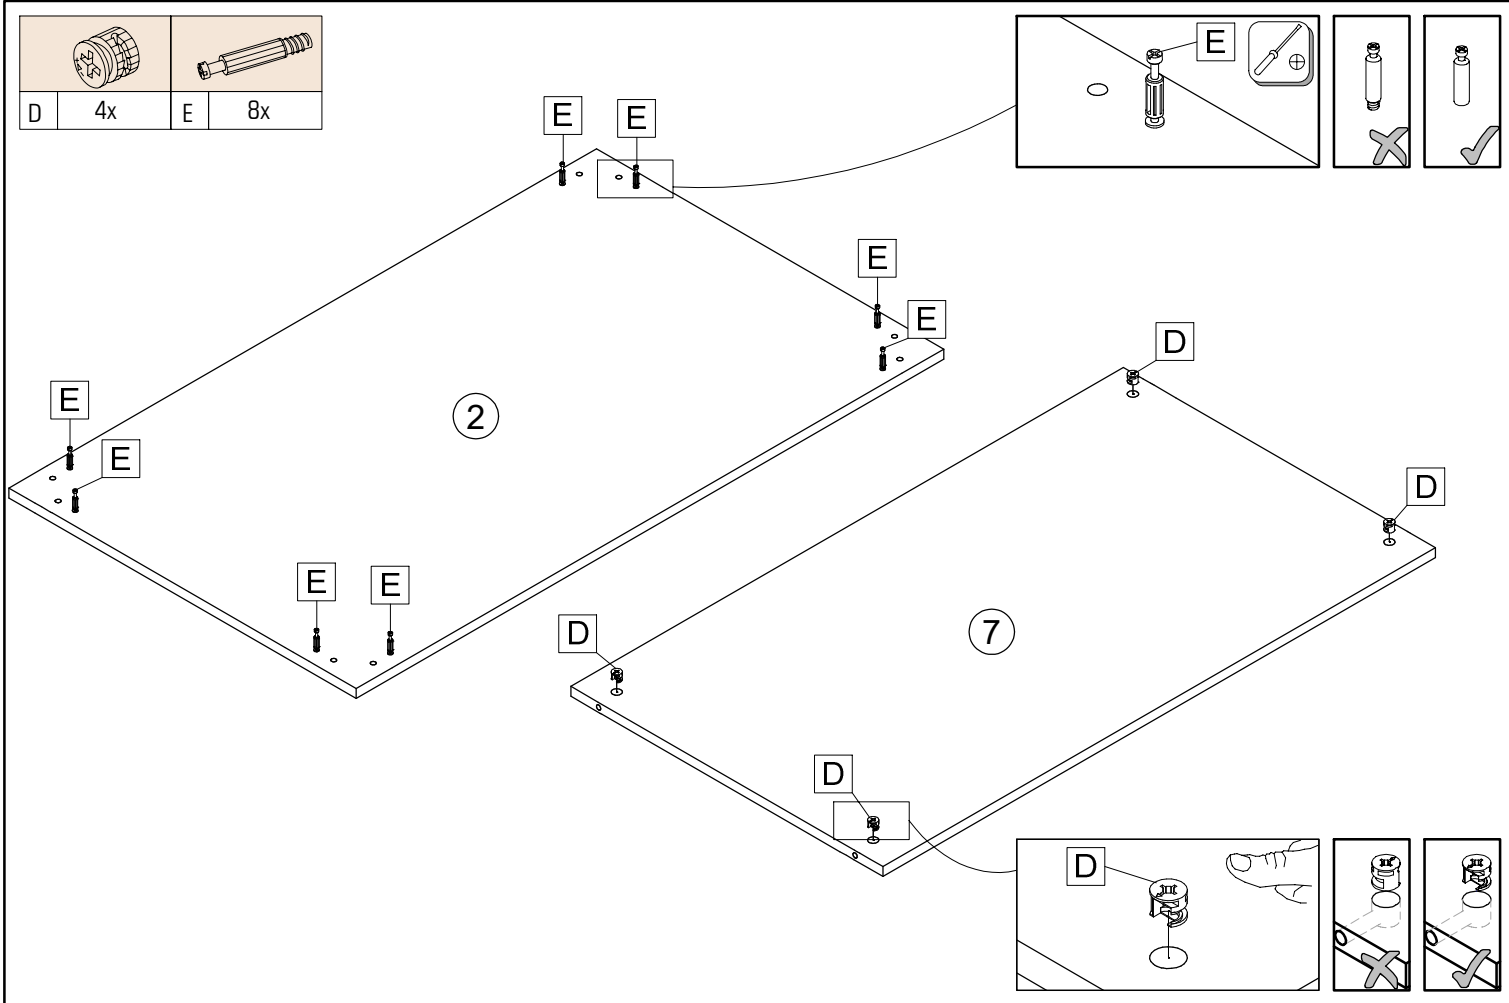

Art.-Nr.
244-0002/001
244-0002/002
244-0002/003

KWADRO

SK NAVOD NA MONTAZ
HU SZERELÉSI UTASÍTÁS
CZ MONTÁŽNÍ NÁVOD
HR UPUTE ZA UGRADNJU
FR GUIDE D'INSTALLATION
UA Інструкція з монтажу

DE MONTAGEANLEITUNG
PL INSTRUKCJE INSTALACJI
RO INSTRUCTIUNI DE INSTALAR
EN INSTALLATION GUIDE
IT GUIDA D'INSTALLAZIONE

1/4
1100
530
650
mm

ID	ID			
18753	②	1100*650*16	1x	1/1
18754	③	514*100*16	2x	1/1
18755	④	514*84*16	2x	1/1
18756	⑤	514*100*16	2x	1/1
18757	⑥	514*84*16	2x	1/1
18758	⑦	1034*584*16	1x	1/1

Icon	Part	Quantity	Part	Quantity	Part	Quantity	Part	Quantity			
A	4x	B	1x	C	12x	D	20x	E	20x	F	20x

	4x		8x
D		E	

	4x		12x		16x		12x
A		C		D		E	

2x

2x

F 20x

START ↑ ↓ ↑	MIN 	MAX 
----------------------	--	--

 **8x**