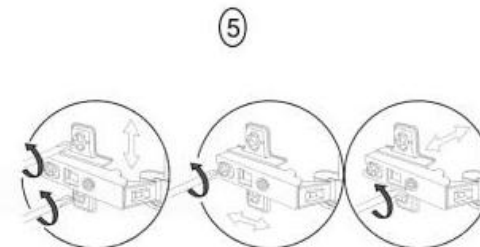

(RU) № детали	Размер (мм)	Количество (шт)
(CS) № podrobnosti	Rozměr (mm)	Množství (ks)
(HU) № részletek	Méret (mm)	Mennyiség (db)
(EN) № details	Size (mm)	Quantity (pcs)
(SK) № podrobnosti	Rozmer (mm)	Množstvo (ks)
(PL) № szczegóły	Rozmiar (mm)	Liczba (szt)
1, 2	820 x 448 x 16	2
3	768 x 448 x 16	1
4	768 x 70 x 16	1
5	768 x 97 x 16	1
6,7	713 x 396 x 16	2
8	768 x 100 x 16	1