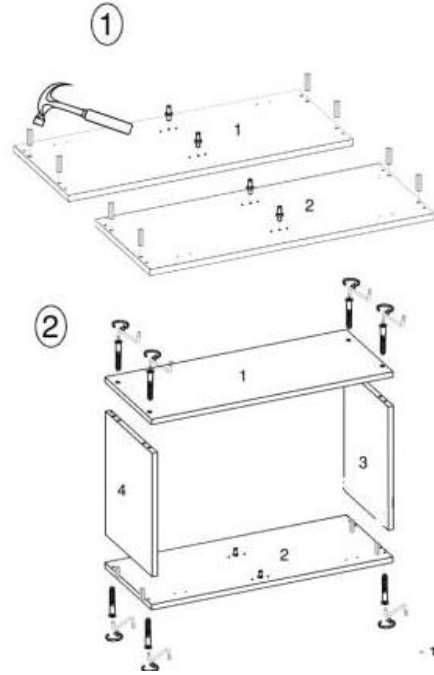

(RU) № детали	Размер (мм)	Количество (шт)
(CS) № podrobnosti	Rozměr (mm)	Množství (ks)
(HU) № részletek	Méret (mm)	Mennyiség (db)
(EN) № details	Size (mm)	Quantity (pcs)
(SK) № podrobnosti	Rozmer (mm)	Množstvo (ks)
(PL) № szczegóły	Rozmiar (mm)	Liczba (szt)
1, 2	600 x 298 x 16	2
3	768 x 298 x 16	1
4	768 x 298 x 16	1
5	767 x 288 x 16	1
6, 7	593 x 396 x 16	2
8	598 x 798 x 2.5	1

Daria 2.4m.

(RU) В.Инструкция по сборке:BM 60/36; (CS) B.Návod montáž: WM 60/36; (HU) B. Szerelési útmutató: AM 60/36;
 (EN) B.Assembly instructions: WM 60/36; (SK) B.Návod montáž: WM 60/36; (PL) B.Instrukcja montaż: WM 60/36;

(RU) № детали	Размер (мм)	Количество (шт)
(CS) № podrobnosti	Rozměr (mm)	Množství (ks)
(HU) № részletek	Méret (mm)	Mennyiség (db)
(EN) № details	Size (mm)	Quantity (pcs)
(SK) № podrobnosti	Rozmer (mm)	Množstvo (ks)
(PL) № szczegóły	Rozmiar (mm)	Liczba (szt)
1, 2	360 x 298 x 16	2
3	568 x 298 x 16	1
4	568 x 298 x 16	1
5	355x 596 x 16	1
6	358 x 598 x 2.5	1

(RU) № детали	Размер (мм)	Количество (шт)
(CS) № podrobnosti	Rozměr (mm)	Množství (ks)
(HU) № részletek	Méret (mm)	Mennyiség (db)
(EN) № details	Size (mm)	Quantity (pcs)
(SK) № podrobnosti	Rozmer (mm)	Množstvo (ks)
(PL) № szczegóły	Rozmiar (mm)	Liczba (szt)
1, 2	600 x 298 x 16	2
3	568 x 298 x 16	1
4	568 x 298 x 16	1
5	567 x 288 x 16	1
6	593 x 596 x 16	1
7	598 x 598 x 2.5	1