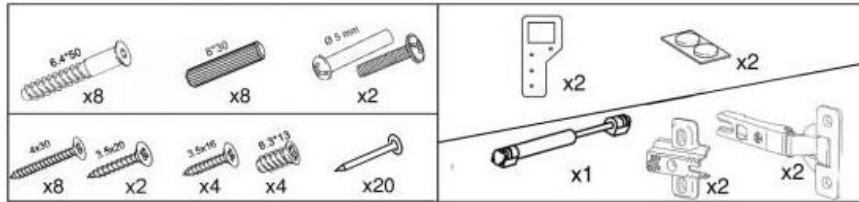

Daria 2.4m.

(RU) A.Инструкция по сборке:В 80/60; (CS) A.Návod montáž: W 80/60; (HU) A. Szerelési útmutató: A 80/60;
(EN) A.Assembly instructions: W 80/60; (SK) A.Návod montáž: W 80/60; (PL) A.Instrukcja montaż: W 80/60;

(RU) № детали	Размер (мм)	Количество (шт)
(CS) № podrobnosti	Rozměr (mm)	Množství (ks)
(HU) № részletek	Méret (mm)	Mennyiség (db)
(EN) № details	Size (mm)	Quantity (pcs)
(SK) № podrobnosti	Rozmer (mm)	Množstvo (ks)
(PL) № szczegóły	Rozmiar (mm)	Liczba (szt)
1, 2	600 x 298 x 16	2
3	768 x 298 x 16	1
4	768 x 298 x 16	1
5	767 x 288 x 16	1
6, 7	593 x 396 x 16	2
8	598 x 798 x 2.5	1

(RU) № детали	Размер (мм)	Количество (шт)
(CS) № podrobnosti	Rozměr (mm)	Množství (ks)
(HU) № részletek	Méret (mm)	Mennyiség (db)
(EN) № details	Size (mm)	Quantity (pcs)
(SK) № podrobnosti	Rozmer (mm)	Množstvo (ks)
(PL) № szczegóły	Rozmiar (mm)	Liczba (szt)
1, 2	360 x 298 x 16	2
3	568 x 298 x 16	1
4	568 x 298 x 16	1
5	355x 596 x 16	1
6	358 x 598 x 2.5	1

(RU) № детали	Размер (мм)	Количество (шт)
(CS) № podrobnosti	Rozměr (mm)	Množství (ks)
(HU) № részletek	Méret (mm)	Mennyiség (db)
(EN) № details	Size (mm)	Quantity (pcs)
(SK) № podrobnosti	Rozmer (mm)	Množstvo (ks)
(PL) № szczegóły	Rozmiar (mm)	Liczba (szt)
1, 2	820 x 448 x 16	2
3	368 x 448 x 16	1
4	367 x 438 x 16	1
5, 6	368 x 96 x 16	2
7	176 x 396 x 16	1
8	533 x 396 x 16	1
9, 10	96 x 400 x 16	2
11	96 x 311 x 16	1
12	405 x 341 x 2.5	1
13	718 x 398 x 2.5	1
14	368 x 100 x 16	1