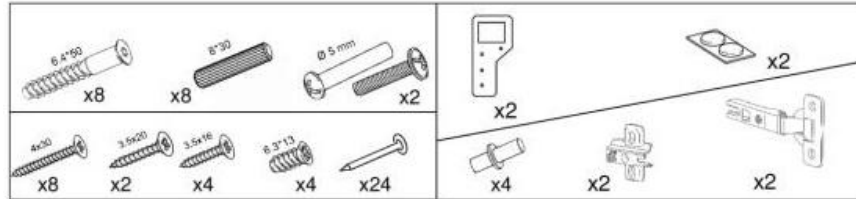

(RU) № детали	Размер (мм)	Количество (шт)
(CS) № podrobnosti	Rozměr (mm)	Množství (ks)
(HU) № részletek	Méret (mm)	Mennyiség (db)
(EN) № details	Size (mm)	Quantity (pcs)
(SK) № podrobnosti	Rozmer (mm)	Množstvo (ks)
(PL) № szczegóły	Rozmiar (mm)	Liczba (szt)
1, 2	600 x 298 x 16	2
3	768 x 298 x 16	1
4	768 x 298 x 16	1
5	767 x 288 x 16	1
6, 7	593 x 396 x 16	2
8	598 x 798 x 2.5	1

Daria 2.4m.

(RU) В.Инструкция по сборке:BM 60/36; (CS) B.Návod montáž: WM 60/36; (HU) B. Szerelési útmutató: AM 60/36;
 (EN) B.Assembly instructions: WM 60/36; (SK) B.Návod montáž: WM 60/36; (PL) B.Instrukcja montaż: WM 60/36;

(RU) № детали	Размер (мм)	Количество (шт)
(CS) № podrobnosti	Rozměr (mm)	Množství (ks)
(HU) № részletek	Méret (mm)	Mennyiség (db)
(EN) № details	Size (mm)	Quantity (pcs)
(SK) № podrobnosti	Rozmer (mm)	Množstvo (ks)
(PL) № szczegóły	Rozmiar (mm)	Liczba (szt)
1, 2	360 x 298 x 16	2
3	568 x 298 x 16	1
4	568 x 298 x 16	1
5	355x 596 x 16	1
6	358 x 598 x 2.5	1

(RU) № детали	Размер (мм)	Количество (шт)
(CS) № podrobnosti	Rozměr (mm)	Množství (ks)
(HU) № részletek	Méret (mm)	Mennyiség (db)
(EN) № details	Size (mm)	Quantity (pcs)
(SK) № podrobnosti	Rozmer (mm)	Množstvo (ks)
(PL) № szczegóły	Rozmiar (mm)	Liczba (szt)
1, 2	600 x 298 x 16	2
3	568 x 298 x 16	1
4	568 x 298 x 16	1
5	567 x 288 x 16	1
6	593 x 596 x 16	1
7	598 x 598 x 2.5	1