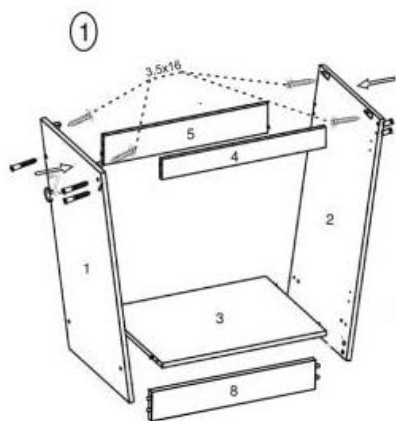

Daria 2.4m.

(RU) E.Инструкция по сборке:NM 80/82; (CS) E.Návod montáž: NM 80/82; (HU) E. Szerelési útmutató: DZ 80/82;
(EN) E.Assembly instructions: NM 80/82; (SK) E.Návod montáž: NM 80/82; (PL) E.Instrukcja montaż: NM 80/82;