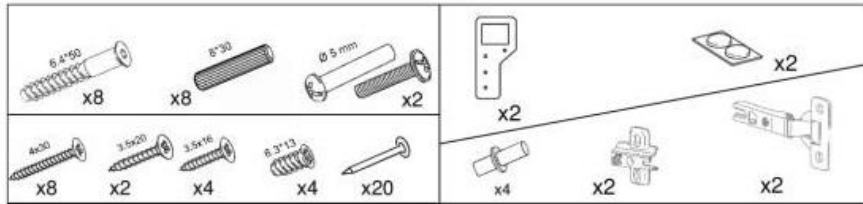

Daria 2.4m.

(RU) D.Инструкция по сборке:В 40/60; (CS) D.Návod montáž: W 40/60; (HU) D. Szerelési útmutató: A 40/60;
(EN) D.Assembly instructions: W 40/60; (SK) D.Návod montáž: W 40/60; (PL) D.Instrukcja montaż: W 40/60;