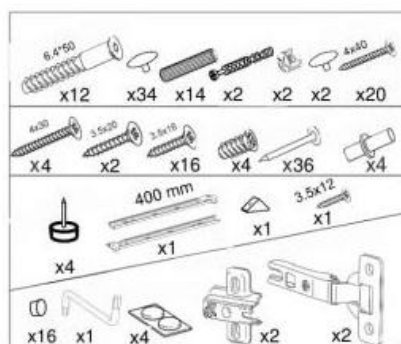

Daria 2.4m.

(RU) G.Инструкция по сборке:НЯ 40/82(1+1); (CS) G.Návod montáž: NB 40/82(1+1); (HU) G. Szerelési útmutató: D 40/82(1+1);
(EN) G.Assembly instructions: NB 40/82(1+1); (SK) G.Návod montáž: NB 40/82(1+1); (PL) G.Instrukcja montaż: NB 40/82(1+1);

(RU) № детали	Размер (мм)	Количество (шт)
(CS) № podrobnosti	Rozměr (mm)	Množství (ks)
(HU) № részletek	Méret (mm)	Mennyiség (db)
(EN) № details	Size (mm)	Quantity (pcs)
(SK) № podrobnosti	Rozmer (mm)	Množstvo (ks)
(PL) № szczegóły	Rozmiar (mm)	Liczba (szt)
1, 2	820 x 448 x 16	2
3	368 x 448 x 16	1
4	367 x 438 x 16	1
5, 6	368 x 96 x 16	2
7	176 x 396 x 16	1
8	533 x 396 x 16	1
9, 10	96 x 400 x 16	2
11	96 x 311 x 16	1
12	405 x 341 x 2.5	1
13	718 x 398 x 2.5	1
14	368 x 100 x 16	1