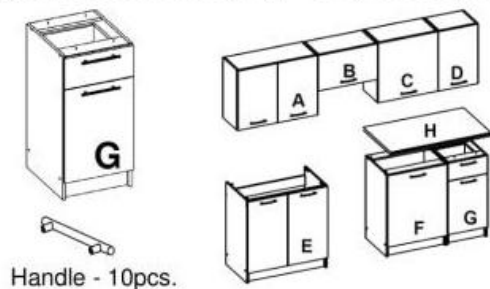

Daria 2.4m.

(RU) G.Инструкция по сборке:НЯ 40/82(1+1); (CS) G.Návod montáž: NB 40/82(1+1); (HU) G. Szerelési útmutató: D 40/82(1+1);
(EN) G.Assembly instructions: NB 40/82(1+1); (SK) G.Návod montáž: NB 40/82(1+1); (PL) G.Instrukcja montaż: NB 40/82(1+1);

(RU) № детали	Размер (мм)	Количество (шт)
(CS) № podrobnosti	Rozměr (mm)	Množství (ks)
(HU) № részletek	Méret (mm)	Mennyiség (db)
(EN) № details	Size (mm)	Quantity (pcs)
(SK) № podrobnosti	Rozmer (mm)	Množstvo (ks)
(PL) № szczegóły	Rozmiar (mm)	Liczba (szt)
1, 2	820 x 448 x 16	2
3	368 x 448 x 16	1
4	367 x 438 x 16	1
5, 6	368 x 96 x 16	2
7	176 x 396 x 16	1
8	533 x 396 x 16	1
9, 10	96 x 400 x 16	2
11	96 x 311 x 16	1
12	405 x 341 x 2.5	1
13	718 x 398 x 2.5	1
14	368 x 100 x 16	1