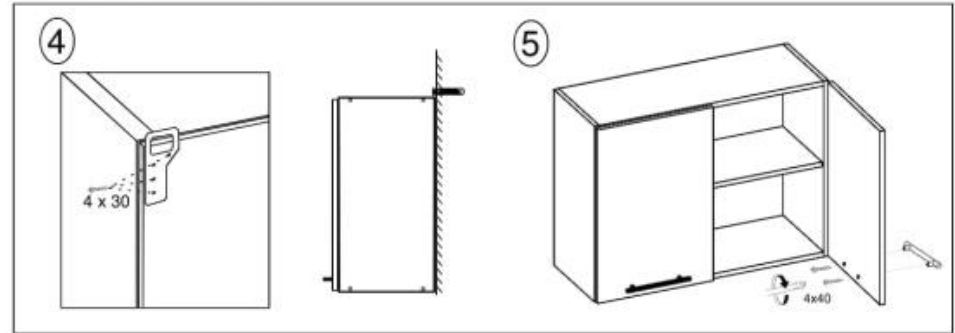

Daria 2.4m.

(RU) A.Инструкция по сборке:В 80/60; (CS) A.Návod montáž: W 80/60; (HU) A. Szerelési útmutató: A 80/60;
(EN) A.Assembly instructions: W 80/60; (SK) A.Návod montáž: W 80/60; (PL) A.Instrukcja montaż: W 80/60;

(RU) № детали	Размер (мм)	Количество (шт)
(CS) № podrobnosti	Rozměr (mm)	Množství (ks)
(HU) № részletek	Méret (mm)	Mennyiség (db)
(EN) № details	Size (mm)	Quantity (pcs)
(SK) № podrobnosti	Rozmer (mm)	Množstvo (ks)
(PL) № szczegóły	Rozmiar (mm)	Liczba (szt)
1, 2	600 x 298 x 16	2
3	768 x 298 x 16	1
4	768 x 298 x 16	1
5	767 x 288 x 16	1
6, 7	593 x 396 x 16	2
8	598 x 798 x 2.5	1

(RU) № детали	Размер (мм)	Количество (шт)
(CS) № podrobnosti	Rozměr (mm)	Množství (ks)
(HU) № részletek	Méret (mm)	Mennyiség (db)
(EN) № details	Size (mm)	Quantity (pcs)
(SK) № podrobnosti	Rozmer (mm)	Množstvo (ks)
(PL) № szczegóły	Rozmiar (mm)	Liczba (szt)
1, 2	360 x 298 x 16	2
3	568 x 298 x 16	1
4	568 x 298 x 16	1
5	355x 596 x 16	1
6	358 x 598 x 2.5	1

(RU) № детали	Размер (мм)	Количество (шт)
(CS) № podrobnosti	Rozměr (mm)	Množství (ks)
(HU) № részletek	Méret (mm)	Mennyiség (db)
(EN) № details	Size (mm)	Quantity (pcs)
(SK) № podrobnosti	Rozmer (mm)	Množstvo (ks)
(PL) № szczegóły	Rozmiar (mm)	Liczba (szt)
1, 2	600 x 298 x 16	2
3	568 x 298 x 16	1
4	568 x 298 x 16	1
5	567 x 288 x 16	1
6	593 x 596 x 16	1
7	598 x 598 x 2.5	1