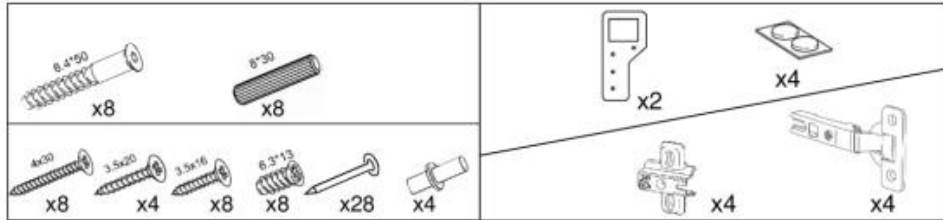

Daria 2.4m.

(RU) A.Инструкция по сборке:В 80/60; (CS) A.Návod montáž: W 80/60; (HU) A. Szerelési útmutató: A 80/60;
(EN) A.Assembly instructions: W 80/60; (SK) A.Návod montáž: W 80/60; (PL) A.Instrukcja montaż: W 80/60;

(RU) № детали	Размер (мм)	Количество (шт)
(CS) № podrobnosti	Rozměr (mm)	Množství (ks)
(HU) № részletek	Méret (mm)	Mennyiség (db)
(EN) № details	Size (mm)	Quantity (pcs)
(SK) № podrobnosti	Rozmer (mm)	Množstvo (ks)
(PL) № szczegóły	Rozmiar (mm)	Liczba (szt)
1, 2	600 x 298 x 16	2
3	768 x 298 x 16	1
4	768 x 298 x 16	1
5	767 x 288 x 16	1
6, 7	593 x 396 x 16	2
8	598 x 798 x 2.5	1

(RU) № детали	Размер (мм)	Количество (шт)
(CS) № podrobnosti	Rozměr (mm)	Množství (ks)
(HU) № részletek	Méret (mm)	Mennyiség (db)
(EN) № details	Size (mm)	Quantity (pcs)
(SK) № podrobnosti	Rozmer (mm)	Množstvo (ks)
(PL) № szczegóły	Rozmiar (mm)	Liczba (szt)
1, 2	360 x 298 x 16	2
3	568 x 298 x 16	1
4	568 x 298 x 16	1
5	355x 596 x 16	1
6	358 x 598 x 2.5	1

(RU) № детали	Размер (мм)	Количество (шт)
(CS) № podrobnosti	Rozměr (mm)	Množství (ks)
(HU) № részletek	Méret (mm)	Mennyiség (db)
(EN) № details	Size (mm)	Quantity (pcs)
(SK) № podrobnosti	Rozmer (mm)	Množstvo (ks)
(PL) № szczegóły	Rozmiar (mm)	Liczba (szt)
1, 2	820 x 448 x 16	2
3	368 x 448 x 16	1
4	367 x 438 x 16	1
5, 6	368 x 96 x 16	2
7	176 x 396 x 16	1
8	533 x 396 x 16	1
9, 10	96 x 400 x 16	2
11	96 x 311 x 16	1
12	405 x 341 x 2.5	1
13	718 x 398 x 2.5	1
14	368 x 100 x 16	1