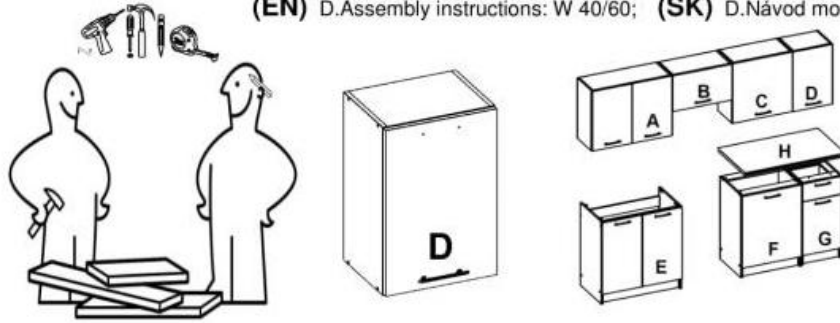

Daria 2.4m.

(RU) D.Инструкция по сборке:В 40/60; (CS) D.Návod montáž: W 40/60; (HU) D. Szerelési útmutató: A 40/60;
(EN) D.Assembly instructions: W 40/60; (SK) D.Návod montáž: W 40/60; (PL) D.Instrukcja montaż: W 40/60;