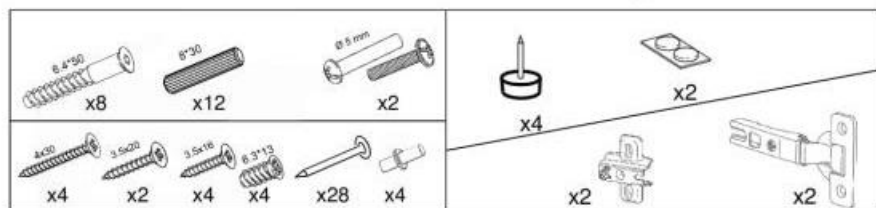

Daria 2.4m.

(RU) F.Инструкция по сборке: N1 60/82; (CS) F.Návod montáž: N1 60/82; (HU) F. Szerelési útmutató: D1 60/82;
(EN) F.Assembly instructions: N1 60/82; (SK) F.Návod montáž: N1 60/82; (PL) F.Instrukcja montaż: N1 60/82;

(RU) № детали	Размер (мм)	Количество (шт)
(CS) № podrobnosti	Rozměr (mm)	Množství (ks)
(HU) № részletek	Méret (mm)	Mennyiség (db)
(EN) № details	Size (mm)	Quantity (pcs)
(SK) № podrobnosti	Rozmer (mm)	Množstvo (ks)
(PL) № szczegóły	Rozmiar (mm)	Liczba (szt)
1, 2	820 x 448 x 16	2
3	568 x 448 x 16	1
4, 5	568 x 96 x 16	2
6	567 x 438 x 16	1
7	713 x 596 x 16	1
8	718 x 598 x 2.5	1
9	568 x 100 x 16	1