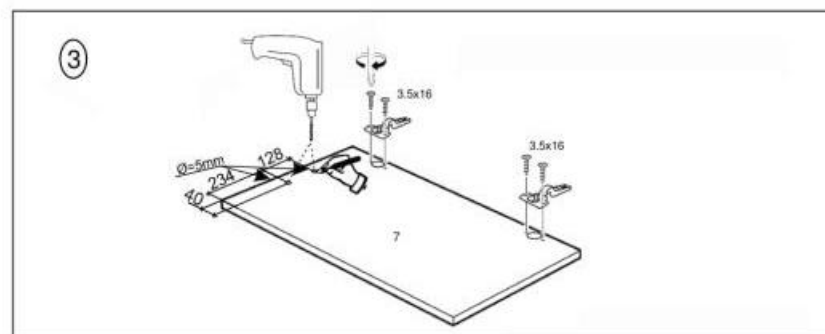

(RU) № детали	Размер (мм)	Количество (шт)
(CS) № podrobnosti	Rozměr (mm)	Množství (ks)
(HU) № részletek	Méret (mm)	Mennyiség (db)
(EN) № details	Size (mm)	Quantity (pcs)
(SK) № podrobnosti	Rozmer (mm)	Množstvo (ks)
(PL) № szczegóły	Rozmiar (mm)	Liczba (szt)
1, 2	600 x 298 x 16	2
3	368 x 298 x 16	1
4	368 x 298 x 16	1
5	367 x 288 x 16	1
6	593 x 396 x 16	1
7	598 x 398 x 2.5	1

Daria 2.4m.

(RU) E.Инструкция по сборке:NM 80/82; (CS) E.Návod montáž: NM 80/82; (HU) E. Szerelési útmutató: DZ 80/82;
 (EN) E.Assembly instructions: NM 80/82; (SK) E.Návod montáž: NM 80/82; (PL) E.Instrukcja montaż: NM 80/82;

(RU) № детали	Размер (мм)	Количество (шт)
(CS) № podrobnosti	Rozměr (mm)	Množství (ks)
(HU) № részletek	Méret (mm)	Mennyiség (db)
(EN) № details	Size (mm)	Quantity (pcs)
(SK) № podrobnosti	Rozmer (mm)	Množstvo (ks)
(PL) № szczegóły	Rozmiar (mm)	Liczba (szt)
1, 2	820 x 448 x 16	2
3	768 x 448 x 16	1
4	768 x 70 x 16	1
5	768 x 97 x 16	1
6,7	713 x 396 x 16	2
8	768 x 100 x 16	1

(RU) № детали	Размер (мм)	Количество (шт)
(CS) № podrobnosti	Rozměr (mm)	Množství (ks)
(HU) № részletek	Méret (mm)	Mennyiség (db)
(EN) № details	Size (mm)	Quantity (pcs)
(SK) № podrobnosti	Rozmer (mm)	Množstvo (ks)
(PL) № szczegóły	Rozmiar (mm)	Liczba (szt)
1, 2	820 x 448 x 16	2
3	568 x 448 x 16	1
4, 5	568 x 96 x 16	2
6	567 x 438 x 16	1
7	713 x 596 x 16	1
8	718 x 598 x 2.5	1
9	568 x 100 x 16	1