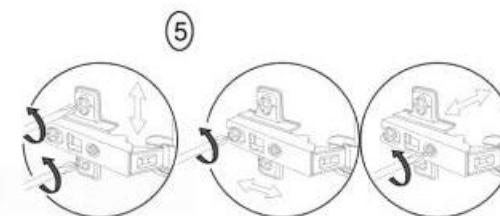

Daria 2.4m.

(RU) F.Инструкция по сборке: N1 60/82; (CS) F.Návod montáž: N1 60/82; (HU) F. Szerelési útmutató: D1 60/82;
(EN) F.Assembly instructions: N1 60/82; (SK) F.Návod montáž: N1 60/82; (PL) F.Instrukcja montaż: N1 60/82;

(RU) № детали	Размер (мм)	Количество (шт)
(CS) № podrobnosti	Rozměr (mm)	Množství (ks)
(HU) № részletek	Méret (mm)	Mennyiség (db)
(EN) № details	Size (mm)	Quantity (pcs)
(SK) № podrobnosti	Rozmer (mm)	Množstvo (ks)
(PL) № szczegóły	Rozmiar (mm)	Liczba (szt)
1, 2	820 x 448 x 16	2
3	568 x 448 x 16	1
4, 5	568 x 96 x 16	2
6	567 x 438 x 16	1
7	713 x 596 x 16	1
8	718 x 598 x 2.5	1
9	568 x 100 x 16	1