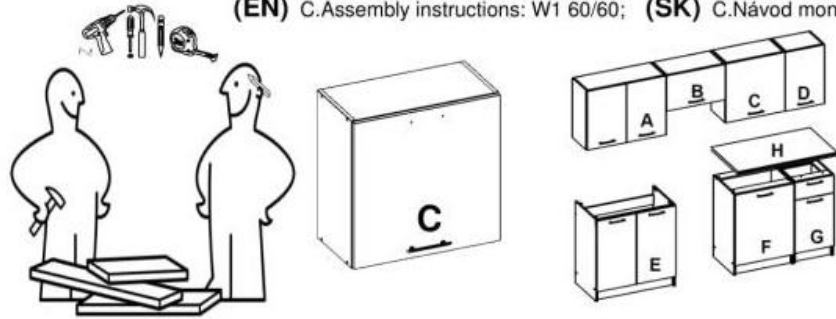

(RU) № детали	Размер (мм)	Количество (шт)
(CS) № podrobnosti	Rozměr (mm)	Množství (ks)
(HU) № részletek	Méret (mm)	Mennyiség (db)
(EN) № details	Size (mm)	Quantity (pcs)
(SK) № podrobnosti	Rozmer (mm)	Množstvo (ks)
(PL) № szczegóły	Rozmiar (mm)	Liczba (szt)
1, 2	600 x 298 x 16	2
3	768 x 298 x 16	1
4	768 x 298 x 16	1
5	767 x 288 x 16	1
6, 7	593 x 396 x 16	2
8	598 x 798 x 2.5	1

Daria 2.4m.

(RU) В.Инструкция по сборке:BM 60/36; (CS) B.Návod montáž: WM 60/36; (HU) B. Szerelési útmutató: AM 60/36;
 (EN) B.Assembly instructions: WM 60/36; (SK) B.Návod montáž: WM 60/36; (PL) B.Instrukcja montaż: WM 60/36;

(RU) № детали	Размер (мм)	Количество (шт)
(CS) № podrobnosti	Rozměr (mm)	Množství (ks)
(HU) № részletek	Méret (mm)	Mennyiség (db)
(EN) № details	Size (mm)	Quantity (pcs)
(SK) № podrobnosti	Rozmer (mm)	Množstvo (ks)
(PL) № szczegóły	Rozmiar (mm)	Liczba (szt)
1, 2	360 x 298 x 16	2
3	568 x 298 x 16	1
4	568 x 298 x 16	1
5	355x 596 x 16	1
6	358 x 598 x 2.5	1

(RU) № детали	Размер (мм)	Количество (шт)
(CS) № podrobnosti	Rozměr (mm)	Množství (ks)
(HU) № részletek	Méret (mm)	Mennyiség (db)
(EN) № details	Size (mm)	Quantity (pcs)
(SK) № podrobnosti	Rozmer (mm)	Množstvo (ks)
(PL) № szczegóły	Rozmiar (mm)	Liczba (szt)
1, 2	600 x 298 x 16	2
3	568 x 298 x 16	1
4	568 x 298 x 16	1
5	567 x 288 x 16	1
6	593 x 596 x 16	1
7	598 x 598 x 2.5	1