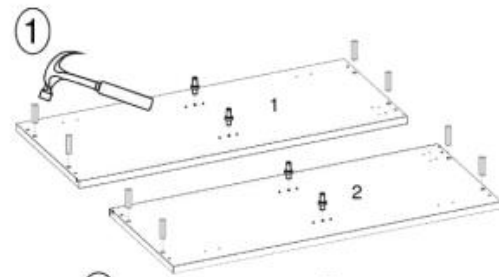

Daria 2.4m.

(RU) A.Инструкция по сборке:В 80/60; (CS) A.Návod montáž: W 80/60; (HU) A. Szerelési útmutató: A 80/60;
(EN) A.Assembly instructions: W 80/60; (SK) A.Návod montáž: W 80/60; (PL) A.Instrukcja montaż: W 80/60;

(RU) № детали	Размер (мм)	Количество (шт)
(CS) № podrobnosti	Rozměr (mm)	Množství (ks)
(HU) № részletek	Méret (mm)	Mennyiség (db)
(EN) № details	Size (mm)	Quantity (pcs)
(SK) № podrobnosti	Rozmer (mm)	Množstvo (ks)
(PL) № szczegóły	Rozmiar (mm)	Liczba (szt)
1, 2	600 x 298 x 16	2
3	768 x 298 x 16	1
4	768 x 298 x 16	1
5	767 x 288 x 16	1
6, 7	593 x 396 x 16	2
8	598 x 798 x 2.5	1

(RU) № детали	Размер (мм)	Количество (шт)
(CS) № podrobnosti	Rozměr (mm)	Množství (ks)
(HU) № részletek	Méret (mm)	Mennyiség (db)
(EN) № details	Size (mm)	Quantity (pcs)
(SK) № podrobnosti	Rozmer (mm)	Množstvo (ks)
(PL) № szczegóły	Rozmiar (mm)	Liczba (szt)
1, 2	360 x 298 x 16	2
3	568 x 298 x 16	1
4	568 x 298 x 16	1
5	355x 596 x 16	1
6	358 x 598 x 2.5	1

(RU) № детали	Размер (мм)	Количество (шт)
(CS) № podrobnosti	Rozměr (mm)	Množství (ks)
(HU) № részletek	Méret (mm)	Mennyiség (db)
(EN) № details	Size (mm)	Quantity (pcs)
(SK) № podrobnosti	Rozmer (mm)	Množstvo (ks)
(PL) № szczegóły	Rozmiar (mm)	Liczba (szt)
1, 2	820 x 448 x 16	2
3	368 x 448 x 16	1
4	367 x 438 x 16	1
5, 6	368 x 96 x 16	2
7	176 x 396 x 16	1
8	533 x 396 x 16	1
9, 10	96 x 400 x 16	2
11	96 x 311 x 16	1
12	405 x 341 x 2.5	1
13	718 x 398 x 2.5	1
14	368 x 100 x 16	1