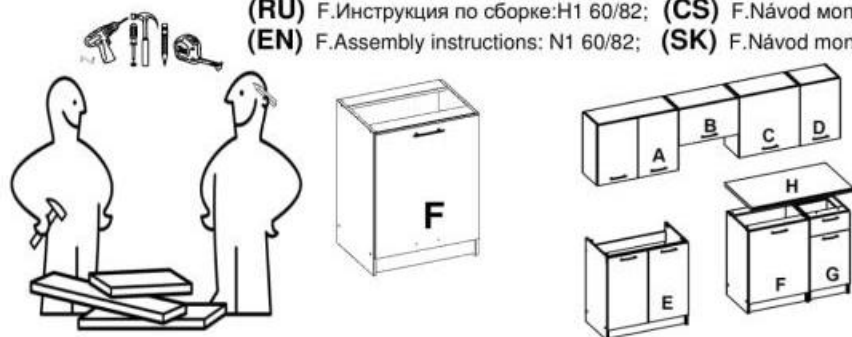

Daria 2.4m.

(RU) F.Инструкция по сборке: N1 60/82; (CS) F.Návod montáž: N1 60/82; (HU) F. Szerelési útmutató: D1 60/82;
(EN) F.Assembly instructions: N1 60/82; (SK) F.Návod montáž: N1 60/82; (PL) F.Instrukcja montaż: N1 60/82;

(RU) № детали	Размер (мм)	Количество (шт)
(CS) № podrobnosti	Rozměr (mm)	Množství (ks)
(HU) № részletek	Méret (mm)	Mennyiség (db)
(EN) № details	Size (mm)	Quantity (pcs)
(SK) № podrobnosti	Rozmer (mm)	Množstvo (ks)
(PL) № szczegóły	Rozmiar (mm)	Liczba (szt)
1, 2	820 x 448 x 16	2
3	568 x 448 x 16	1
4, 5	568 x 96 x 16	2
6	567 x 438 x 16	1
7	713 x 596 x 16	1
8	718 x 598 x 2.5	1
9	568 x 100 x 16	1