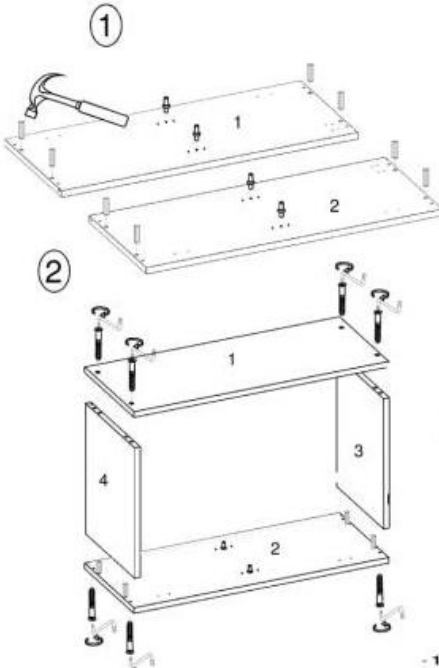

(RU) № детали	Размер (мм)	Количество (шт)
(CS) № podrobnosti	Rozměr (mm)	Množství (ks)
(HU) № részletek	Méret (mm)	Mennyiség (db)
(EN) № details	Size (mm)	Quantity (pcs)
(SK) № podrobnosti	Rozmer (mm)	Množstvo (ks)
(PL) № szczegóły	Rozmiar (mm)	Liczba (szt)
1, 2	360 x 298 x 16	2
3	568 x 298 x 16	1
4	568 x 298 x 16	1
5	355x 596 x 16	1
6	358 x 598 x 2.5	1

Daria 2.4m.

(RU) C.Инструкция по сборке:W1 60/60; (CS) C.Návod montáž: W1 60/60; (HU) C. Szerelési útmutató: A1 60/60;
 (EN) C.Assembly instructions: W1 60/60; (SK) C.Návod montáž: W1 60/60; (PL) C.Instrukcja montaż: W1 60/60;

(RU) № детали	Размер (мм)	Количество (шт)
(CS) № podrobnosti	Rozměr (mm)	Množství (ks)
(HU) № részletek	Méret (mm)	Mennyiség (db)
(EN) № details	Size (mm)	Quantity (pcs)
(SK) № podrobnosti	Rozmer (mm)	Množstvo (ks)
(PL) № szczegóły	Rozmiar (mm)	Liczba (szt)
1, 2	600 x 298 x 16	2
3	568 x 298 x 16	1
4	568 x 298 x 16	1
5	567 x 288 x 16	1
6	593 x 596 x 16	1
7	598 x 598 x 2.5	1

(RU) № детали	Размер (мм)	Количество (шт)
(CS) № podrobnosti	Rozměr (mm)	Množství (ks)
(HU) № részletek	Méret (mm)	Mennyiség (db)
(EN) № details	Size (mm)	Quantity (pcs)
(SK) № podrobnosti	Rozmer (mm)	Množstvo (ks)
(PL) № szczegóły	Rozmiar (mm)	Liczba (szt)
1, 2	600 x 298 x 16	2
3	368 x 298 x 16	1
4	368 x 298 x 16	1
5	367 x 288 x 16	1
6	593 x 396 x 16	1
7	598 x 398 x 2.5	1