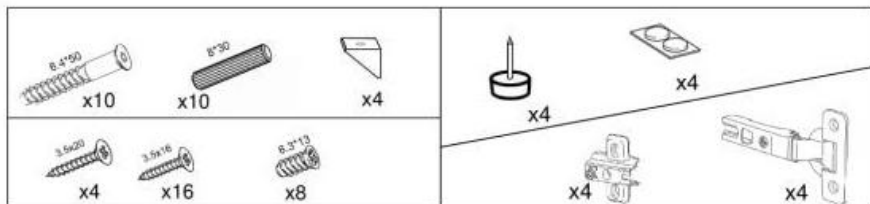

Daria 2.4m.

(RU) E.Инструкция по сборке:NM 80/82; (CS) E.Návod montáž: NM 80/82; (HU) E. Szerelési útmutató: DZ 80/82;
(EN) E.Assembly instructions: NM 80/82; (SK) E.Návod montáž: NM 80/82; (PL) E.Instrukcja montaż: NM 80/82;