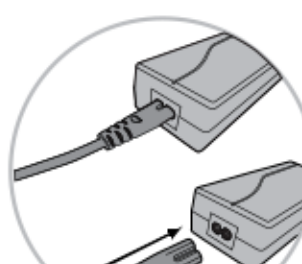

4/4

13

220V/230V

ON MAX 2min.

OFF 18min.

ON MAX 2min.

14

LE TRI FACILE