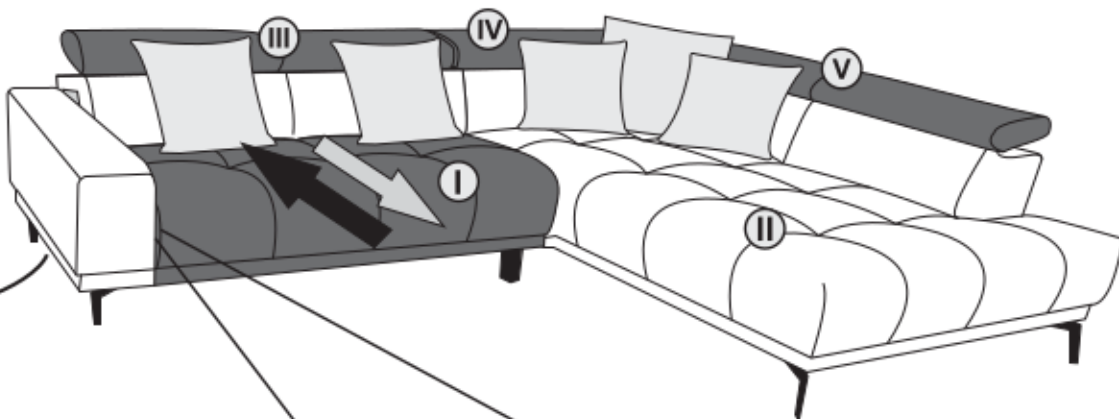

4/4

13

220V/230V

ON MAX 2min.

OFF 18min.

ON MAX 2min.

14

LE TRI FACILE