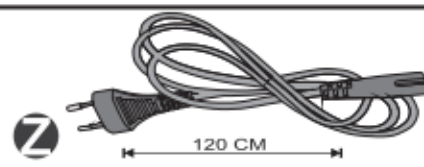

4/4

13

220V/230V

ON MAX 2min.

OFF 18min.

ON MAX 2min.

14

LE TRI FACILE