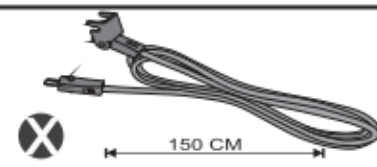

4/4

13

220V/230V

ON MAX 2min.

OFF 18min.

ON MAX 2min.

14

LE TRI FACILE