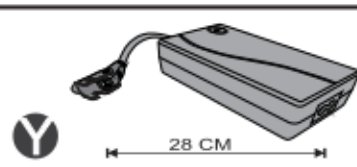

4/4

13

220V/230V

ON MAX 2min.

OFF 18min.

ON MAX 2min.

14

LE TRI FACILE