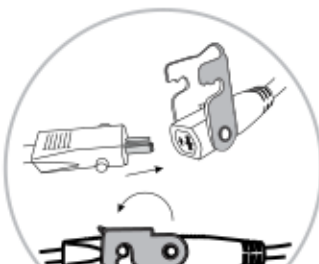

4/4

13

220V/230V

ON MAX 2min.

OFF 18min.

ON MAX 2min.

14

LE TRI FACILE