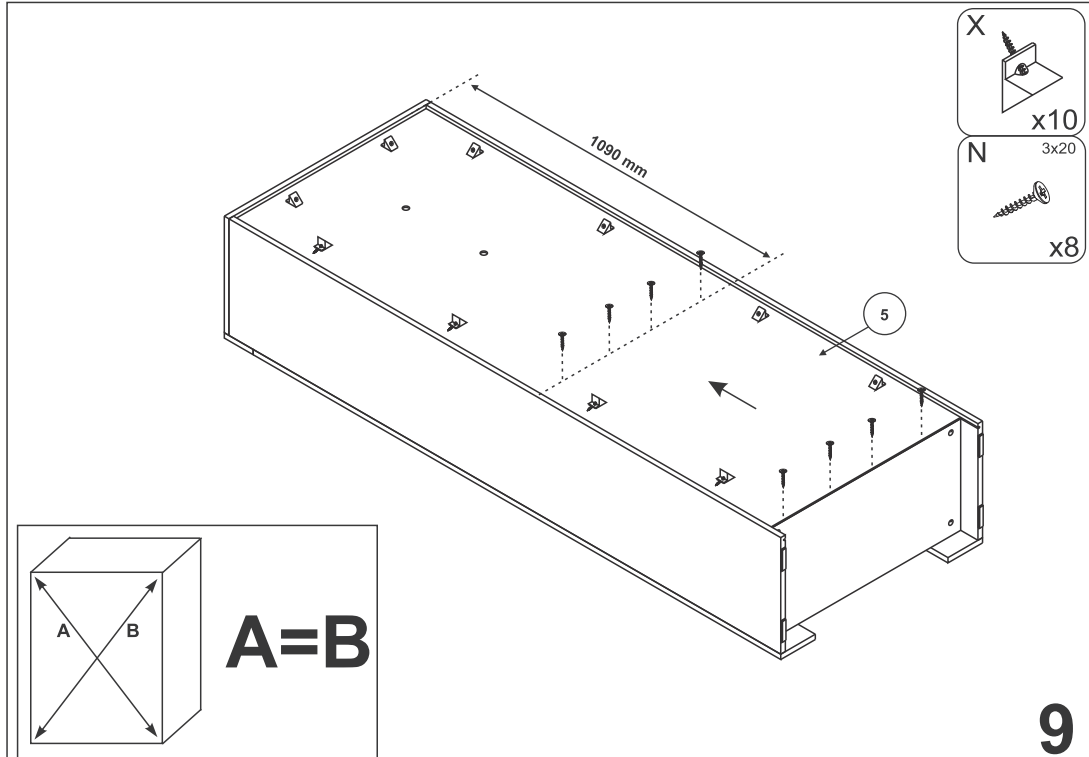

SKY SWT 70

21.10.2014.

- | | |
|---|-------------------------------------|
| (D) Montageanleitung | (GB) Assembly Instructions |
| (FR) Notice de montage | (IT) Istruzioni di montaggio |
| (NL) Handleiding voor de montage | (PL) Instrukcja montażu |
| (CZ) Montážní návod | (SK) Návod na montáž |
| (HU) Szerelési útmutató | (RO) Instrucțiuni de montaj |
| (TR) Montaj talimatı | (RU) ИНСТРУКЦИЯ ПО МОНТАЖУ |

1

2

- PA x2
- O x1
- ZD x2
- YB M4x10 x2

- ZA x2

11

- ZE x8
- ZB x4

- TA x1
- NA 4x13 x1
- TB x1