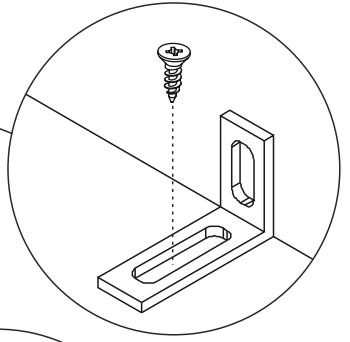

SKY SWT 70

21.10.2014.

- | | |
|---|-------------------------------------|
| (D) Montageanleitung | (GB) Assembly Instructions |
| (FR) Notice de montage | (IT) Istruzioni di montaggio |
| (NL) Handleiding voor de montage | (PL) Instrukcja montażu |
| (CZ) Montážní návod | (SK) Návod na montáž |
| (HU) Szerelési útmutató | (RO) Instrucțiuni de montaj |
| (TR) Montaj talimatı | (RU) ИНСТРУКЦИЯ ПО МОНТАЖУ |

1

2

- PA x2
- O x1
- ZD x2
- YB M4x10 x2

- ZA x2

11

- ZE x8
- ZB x4

- TA x1
- NA 4x13 x1
- TB x1