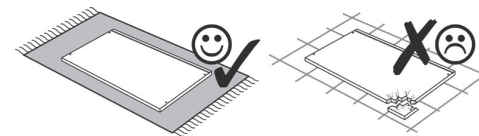

SKY SWT 70

21.10.2014.

- | | |
|---|-------------------------------------|
| (D) Montageanleitung | (GB) Assembly Instructions |
| (FR) Notice de montage | (IT) Istruzioni di montaggio |
| (NL) Handleiding voor de montage | (PL) Instrukcja montażu |
| (CZ) Montážní návod | (SK) Návod na montáž |
| (HU) Szerelési útmutató | (RO) Instrucțiuni de montaj |
| (TR) Montaj talimatı | (RU) ИНСТРУКЦИЯ ПО МОНТАЖУ |

1

2

- PA x2
- O x1
- ZD x2
- YB M4x10 x2

- ZA x2

11

- ZE x8
- ZB x4

- TA x1
- NA 4x13 x1
- TB x1