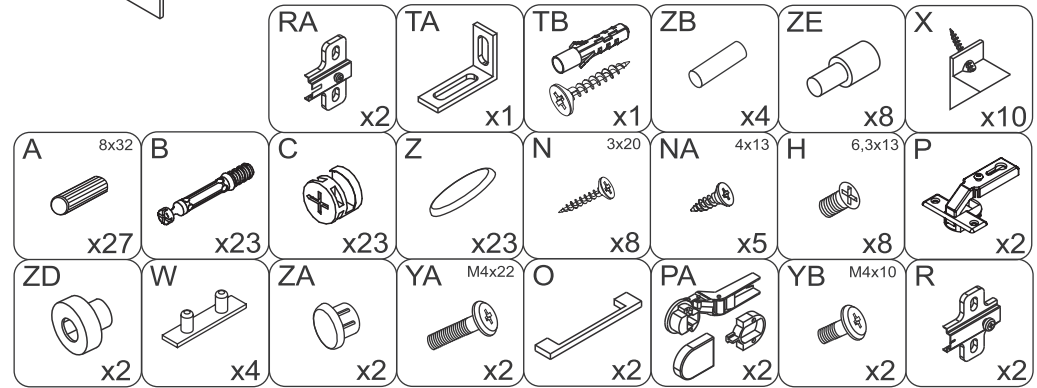

SKY SWT 70

21.10.2014.

- | | |
|---|-------------------------------------|
| (D) Montageanleitung | (GB) Assembly Instructions |
| (FR) Notice de montage | (IT) Istruzioni di montaggio |
| (NL) Handleiding voor de montage | (PL) Instrukcja montażu |
| (CZ) Montážní návod | (SK) Návod na montáž |
| (HU) Szerelési útmutató | (RO) Instrucțiuni de montaj |
| (TR) Montaj talimatı | (RU) ИНСТРУКЦИЯ ПО МОНТАЖУ |

1

2

- PA x2
- O x1
- ZD x2
- YB M4x10 x2

- ZA x2

11

- ZE x8
- ZB x4

- TA x1
- NA 4x13 x1
- TB x1