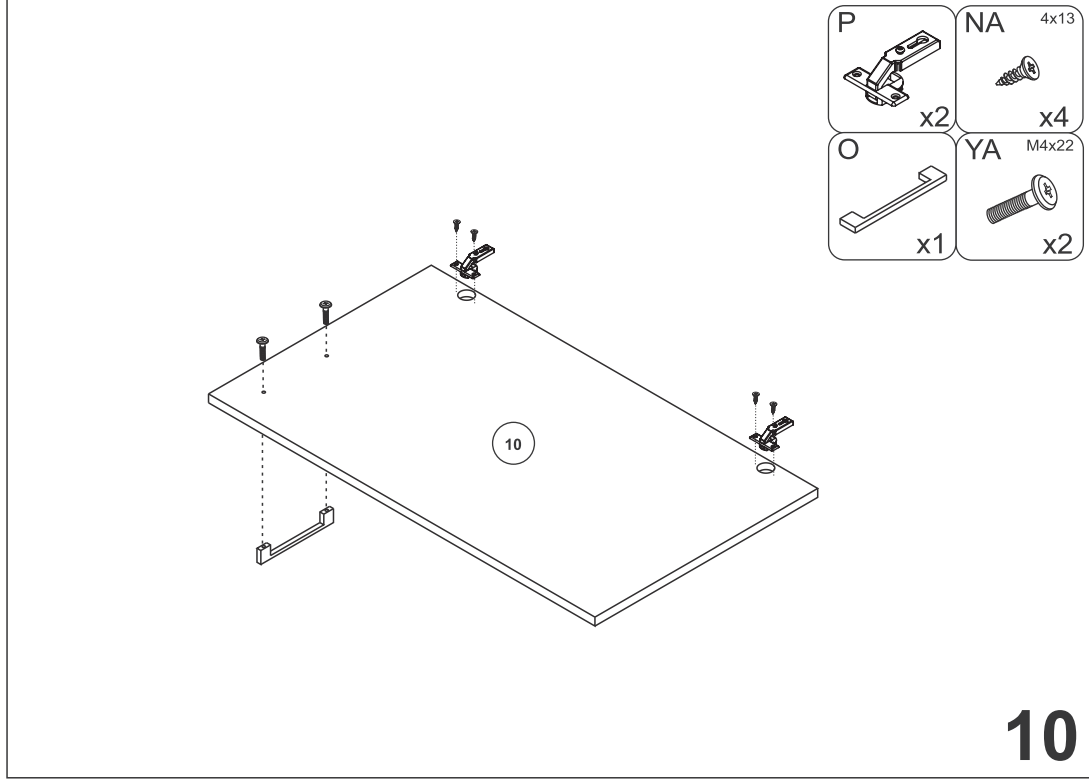

SKY SWT 70

21.10.2014.

- | | |
|---|-------------------------------------|
| (D) Montageanleitung | (GB) Assembly Instructions |
| (FR) Notice de montage | (IT) Istruzioni di montaggio |
| (NL) Handleiding voor de montage | (PL) Instrukcja montażu |
| (CZ) Montážní návod | (SK) Návod na montáž |
| (HU) Szerelési útmutató | (RO) Instrucțiuni de montaj |
| (TR) Montaj talimatı | (RU) ИНСТРУКЦИЯ ПО МОНТАЖУ |

1

2

- PA x2
- O x1
- ZD x2
- YB M4x10 x2

- ZA x2

11

- ZE x8
- ZB x4

- TA x1
- NA 4x13 x1
- TB x1