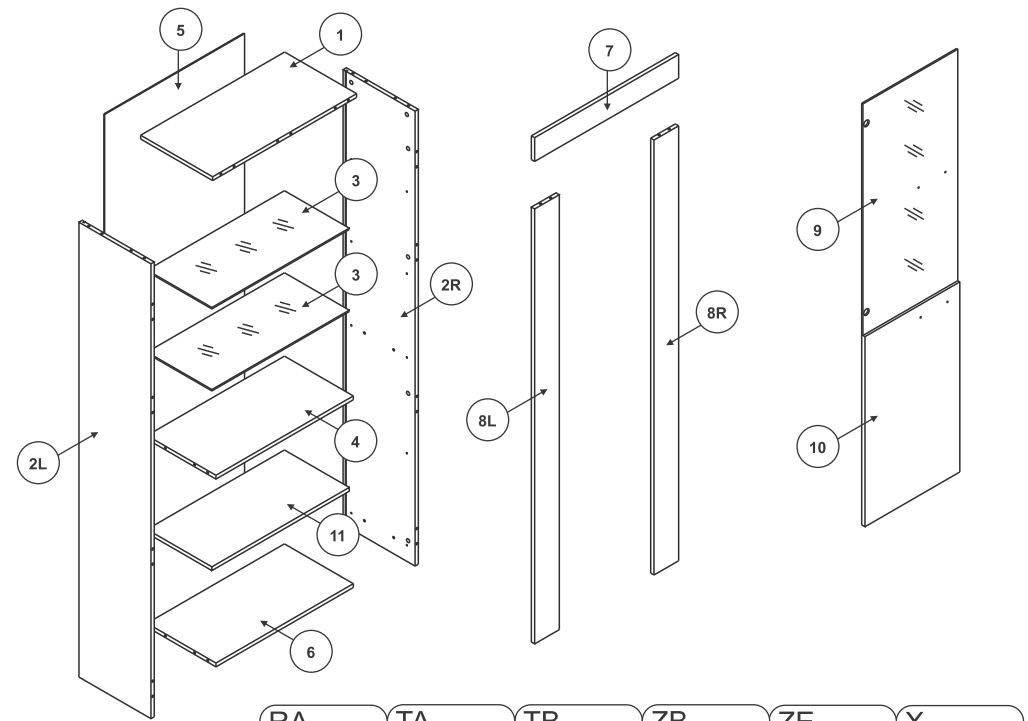

SKY SWT 70

21.10.2014.

- | | |
|---|-------------------------------------|
| (D) Montageanleitung | (GB) Assembly Instructions |
| (FR) Notice de montage | (IT) Istruzioni di montaggio |
| (NL) Handleiding voor de montage | (PL) Instrukcja montażu |
| (CZ) Montážní návod | (SK) Návod na montáž |
| (HU) Szerelési útmutató | (RO) Instrucțiuni de montaj |
| (TR) Montaj talimatı | (RU) ИНСТРУКЦИЯ ПО МОНТАЖУ |

1

2

- PA x2
- O x1
- ZD x2
- YB M4x10 x2

- ZA x2

11

- ZE x8
- ZB x4

- TA x1
- NA 4x13 x1
- TB x1