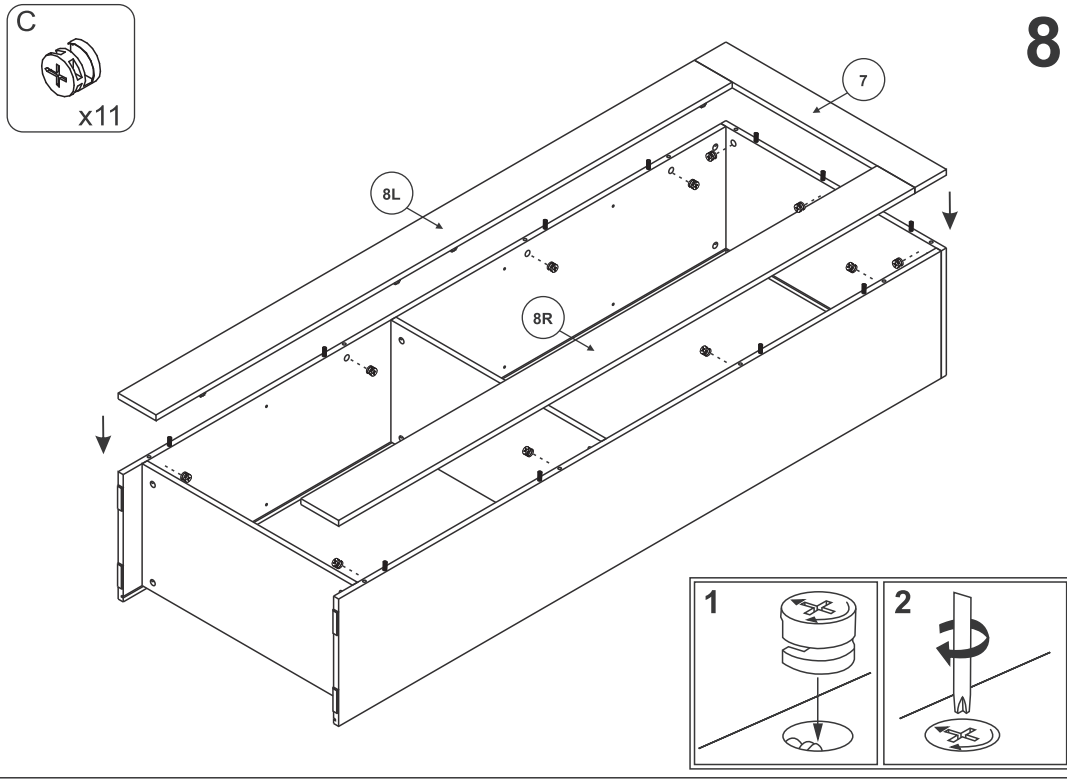

SKY SWT 70

21.10.2014.

- | | |
|---|-------------------------------------|
| (D) Montageanleitung | (GB) Assembly Instructions |
| (FR) Notice de montage | (IT) Istruzioni di montaggio |
| (NL) Handleiding voor de montage | (PL) Instrukcja montażu |
| (CZ) Montážní návod | (SK) Návod na montáž |
| (HU) Szerelési útmutató | (RO) Instrucțiuni de montaj |
| (TR) Montaj talimatı | (RU) ИНСТРУКЦИЯ ПО МОНТАЖУ |

1

2

- PA x2
- O x1
- ZD x2
- YB M4x10 x2

- ZA x2

11

- ZE x8
- ZB x4

- TA x1
- NA 4x13 x1
- TB x1