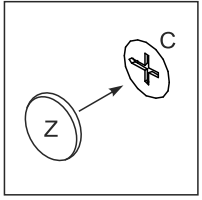

SKY SWT 70

21.10.2014.

- | | |
|---|-------------------------------------|
| (D) Montageanleitung | (GB) Assembly Instructions |
| (FR) Notice de montage | (IT) Istruzioni di montaggio |
| (NL) Handleiding voor de montage | (PL) Instrukcja montażu |
| (CZ) Montážní návod | (SK) Návod na montáž |
| (HU) Szerelési útmutató | (RO) Instrucțiuni de montaj |
| (TR) Montaj talimatı | (RU) ИНСТРУКЦИЯ ПО МОНТАЖУ |

1

2

- PA x2
- O x1
- ZD x2
- YB M4x10 x2

- ZA x2

11

- ZE x8
- ZB x4

- TA x1
- NA 4x13 x1
- TB x1