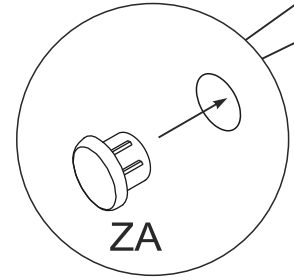

SKY SWT 70

21.10.2014.

- | | |
|---|-------------------------------------|
| (D) Montageanleitung | (GB) Assembly Instructions |
| (FR) Notice de montage | (IT) Istruzioni di montaggio |
| (NL) Handleiding voor de montage | (PL) Instrukcja montażu |
| (CZ) Montážní návod | (SK) Návod na montáž |
| (HU) Szerelési útmutató | (RO) Instrucțiuni de montaj |
| (TR) Montaj talimatı | (RU) ИНСТРУКЦИЯ ПО МОНТАЖУ |

1

2

- PA x2
- O x1
- ZD x2
- YB M4x10 x2

- ZA x2

11

- ZE x8
- ZB x4

- TA x1
- NA 4x13 x1
- TB x1