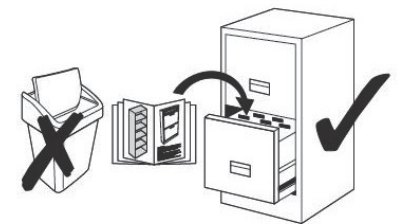

21.10.2014.

(D) Montageanleitung	(GB) Assembly Instructions
(FR) Notice de montage	(IT) Istruzioni di montaggio
(NL) Handleiding voor de montage	(PL) Instrukcja montażu
(CZ) Montážní návod	(SK) Návod na montáž
(HU) Szerelési útmutató	(RO) Instrucțiuni de montaj
(TR) Montaj talimatı	(RU) ИНСТРУКЦИЯ ПО МОНТАЖУ

1