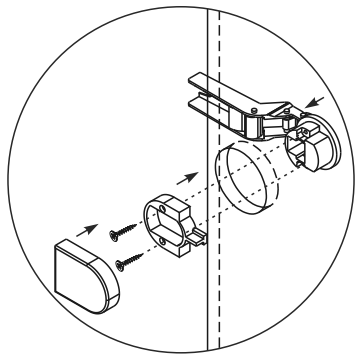

SKY SWT 70

21.10.2014.

- | | |
|---|-------------------------------------|
| (D) Montageanleitung | (GB) Assembly Instructions |
| (FR) Notice de montage | (IT) Istruzioni di montaggio |
| (NL) Handleiding voor de montage | (PL) Instrukcja montażu |
| (CZ) Montážní návod | (SK) Návod na montáž |
| (HU) Szerelési útmutató | (RO) Instrucțiuni de montaj |
| (TR) Montaj talimatı | (RU) ИНСТРУКЦИЯ ПО МОНТАЖУ |

1

2

- PA x2
- O x1
- ZD x2
- YB M4x10 x2

- ZA x2

11

- ZE x8
- ZB x4

- TA x1
- NA 4x13 x1
- TB x1