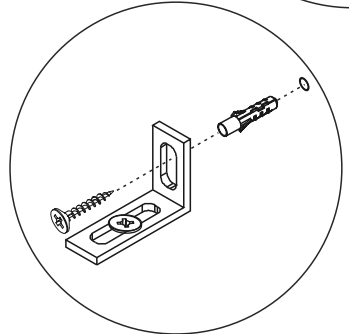

SKY SWT 70

21.10.2014.

- | | |
|---|-------------------------------------|
| (D) Montageanleitung | (GB) Assembly Instructions |
| (FR) Notice de montage | (IT) Istruzioni di montaggio |
| (NL) Handleiding voor de montage | (PL) Instrukcja montażu |
| (CZ) Montážní návod | (SK) Návod na montáž |
| (HU) Szerelési útmutató | (RO) Instrucțiuni de montaj |
| (TR) Montaj talimatı | (RU) ИНСТРУКЦИЯ ПО МОНТАЖУ |

1

2

- PA x2
- O x1
- ZD x2
- YB M4x10 x2

- ZA x2

11

- ZE x8
- ZB x4

- TA x1
- NA 4x13 x1
- TB x1