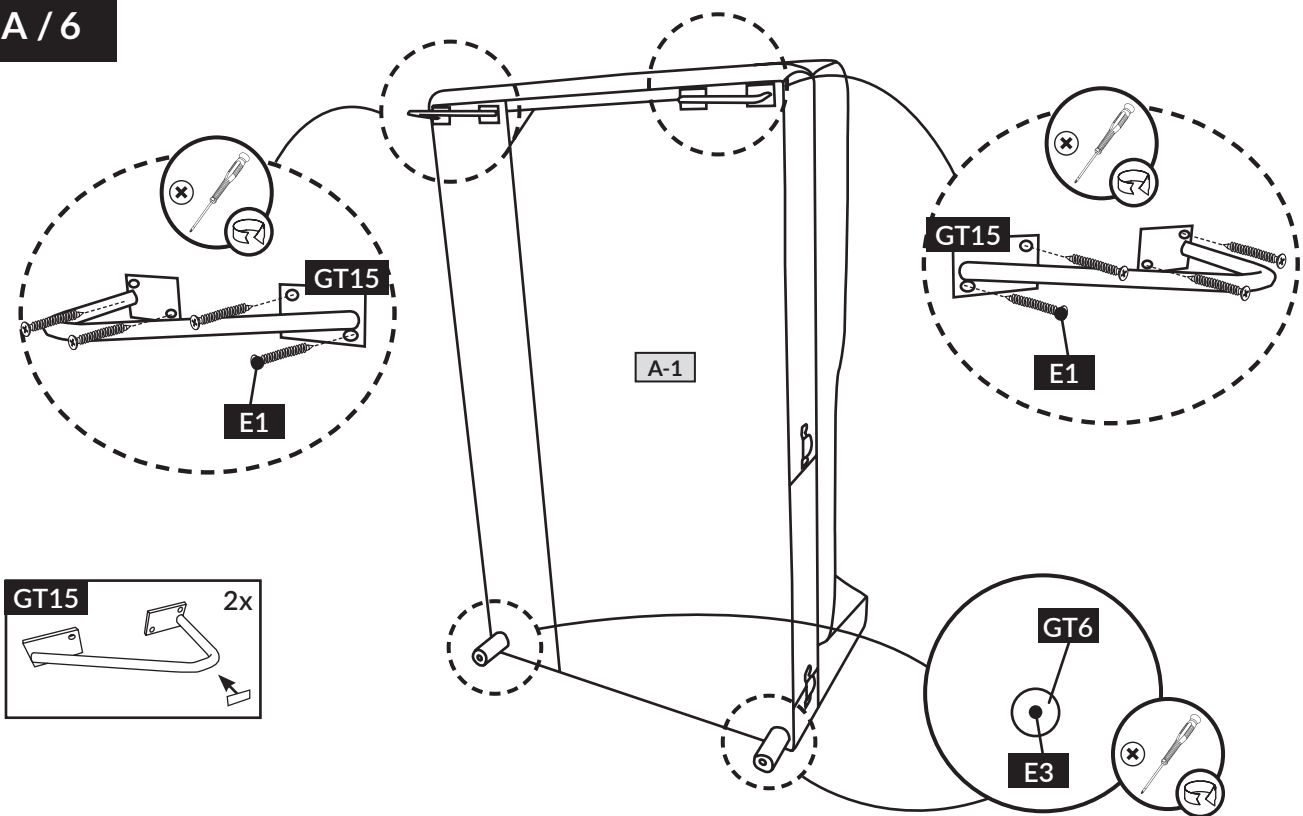

HENRY
STYLE

LOFT III

A

A - 344 cm / 89-104 cm / 166-218 cm

2020-03-27

A/1

A/2

A/3

A/4

A/5

A / 6

A / 7

A / 8

A / 9

A / 10

A / 11