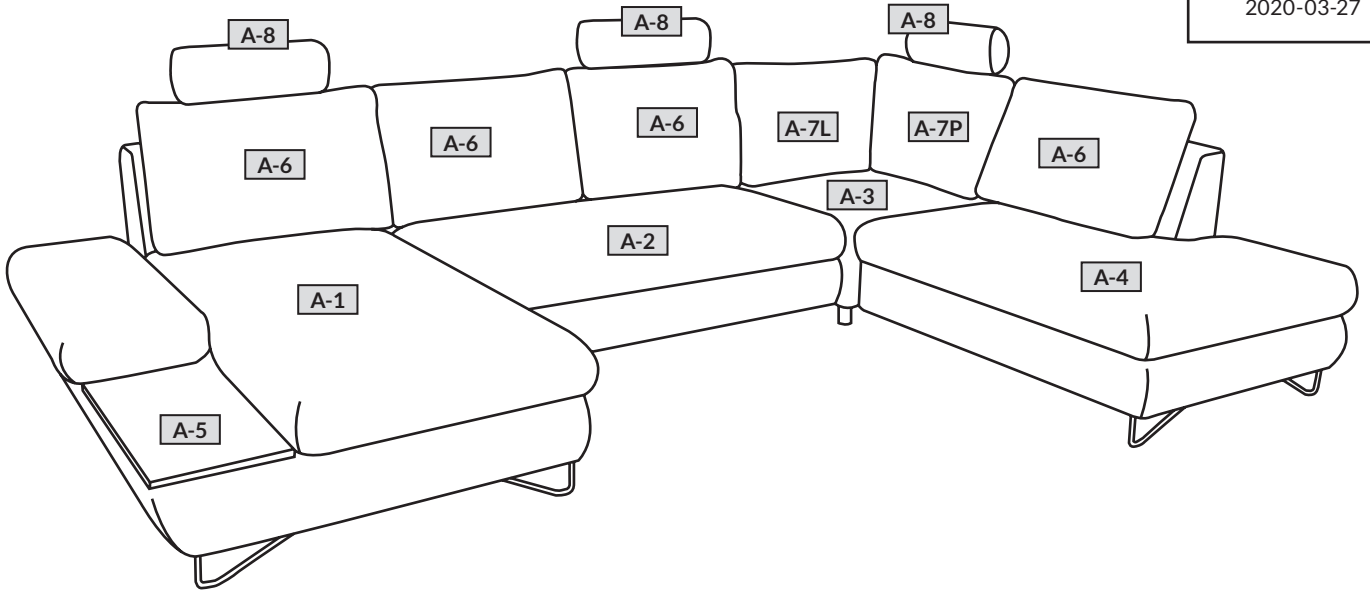

HENRY
STYLE

LOFT III

A

A - 344 cm / 89-104 cm / 166-218 cm

2020-03-27

A/1

A/2

A/3

A/4

A/5

A / 6

A / 7

A / 8

A / 9

A / 10

A / 11

A / 1

A / 2

A / 3

A / 4