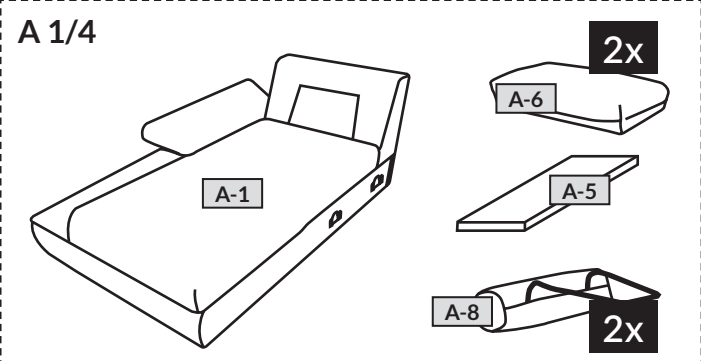

HENRY
STYLE

LOFT III

A

A - 344 cm / 89-104 cm / 166-218 cm

2020-03-27

A/1

A/2

A/3

A/4

A/5

A / 6

A / 7

A / 8

A / 9

A / 10

A / 11