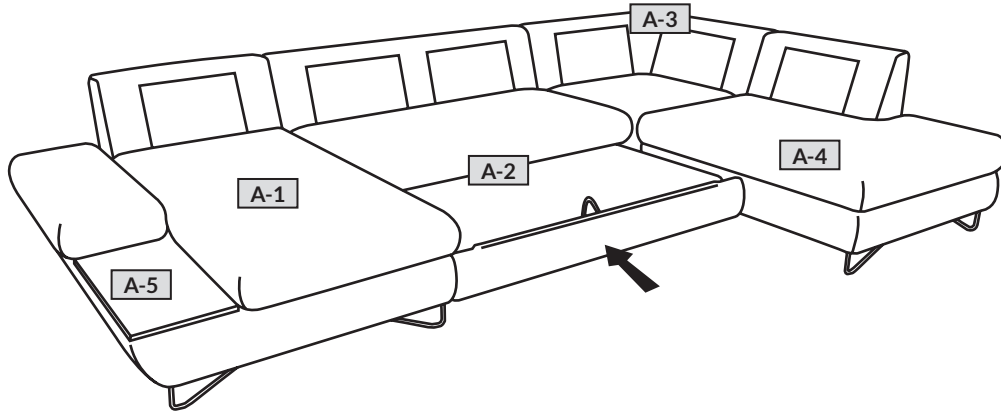

HENRY
STYLE

LOFT III

A

A - 344 cm / 89-104 cm / 166-218 cm

2020-03-27

A/1

A/2

A/3

A/4

A/5

A / 6

A / 7

A / 8

A / 9

A / 10

A / 11

A / 1

A / 2

A / 3

A / 4