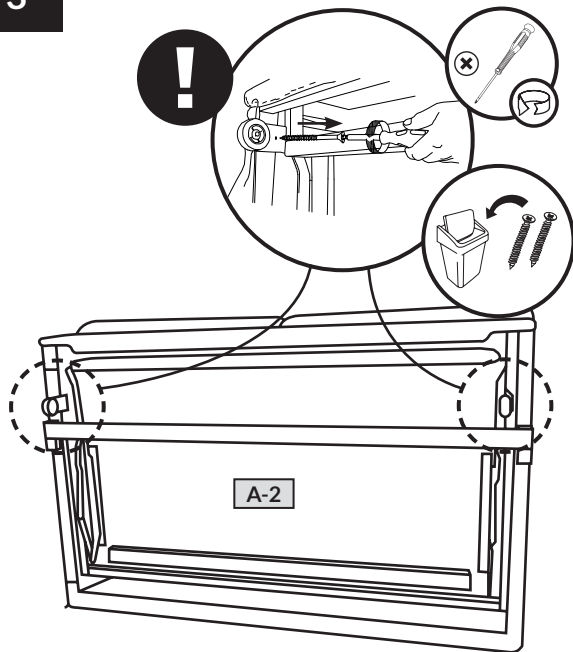

HENRY
STYLE

LOFT III

A

A - 344 cm / 89-104 cm / 166-218 cm

2020-03-27

A/1

A/2

A/3

A/4

A/5

A / 6

A / 7

A / 8

A / 9

A / 10

A / 11