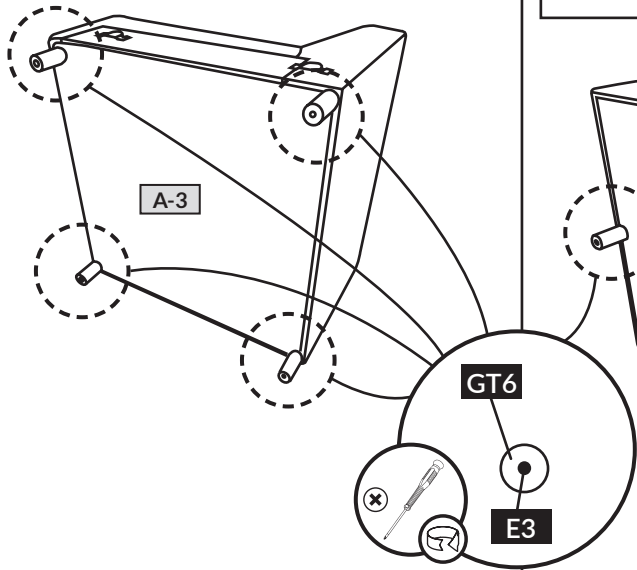

HENRY
STYLE

LOFT III

A

A - 344 cm / 89-104 cm / 166-218 cm

2020-03-27

A/1

A/2

A/3

A/4

A/5

A / 6

A / 7

A / 8

A / 9

A / 10

A / 11