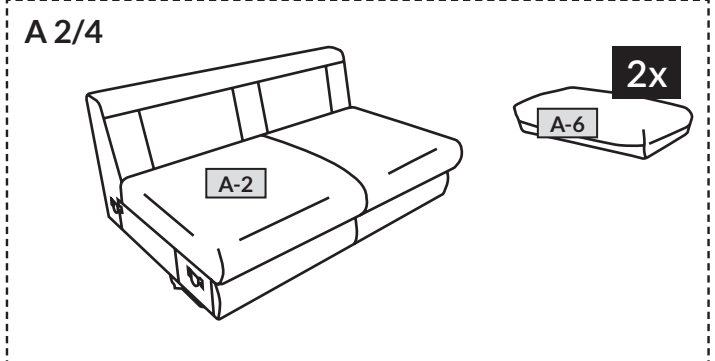

HENRY
STYLE

LOFT III

A

A - 344 cm / 89-104 cm / 166-218 cm

2020-03-27

A/1

A/2

A/3

A/4

A/5

A / 6

A / 7

A / 8

A / 9

A / 10

A / 11