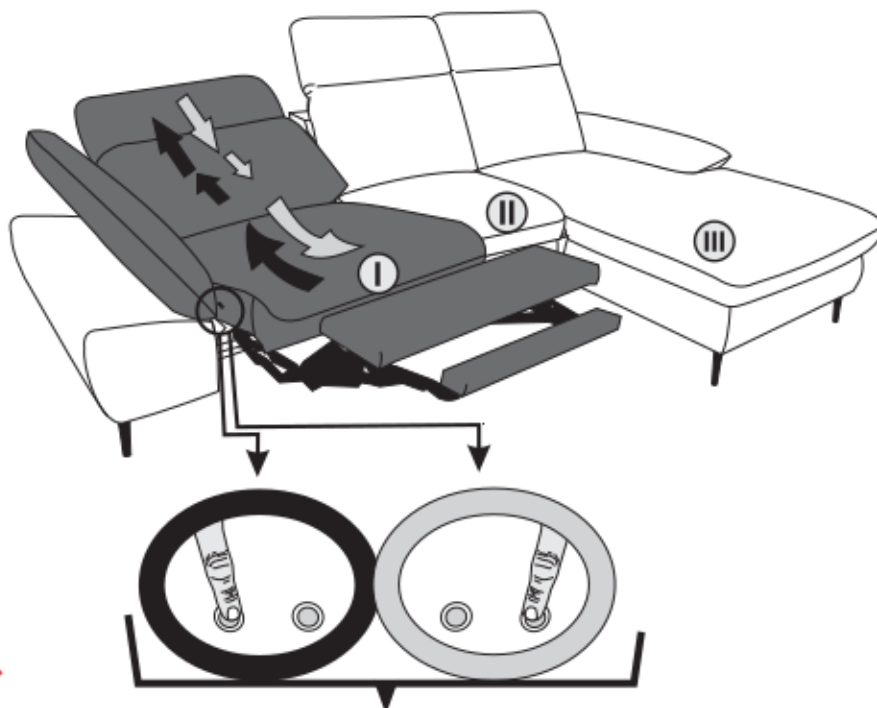

2RFE-REC

REC-2RFE

4/4

11

220V/230V

ON MAX 2min. → OFF 18min. → ON MAX 2min. → ...

12

LE TRI FACILE