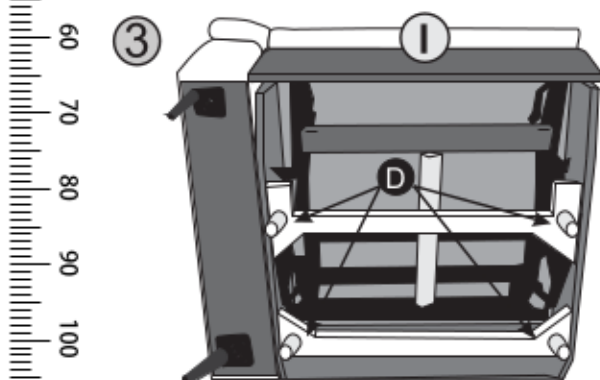

REC-2RFE

1/4

2RFE-REC

hardware bag/sachet materiel/zubehörbeutel/sachetti materiale/bolsa de materiales/worek materialowy

pre-assembled/ pre assemble/ vormontiert/ premontato/ wstępnie/ zamontowane

LE TRI  
+ FACILE