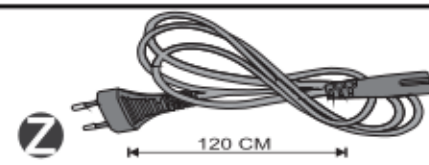

2RFE-REC

REC-2RFE

4/4

11

220V/230V

ON MAX 2min. → OFF 18min. → ON MAX 2min. → ...

12

LE TRI FACILE