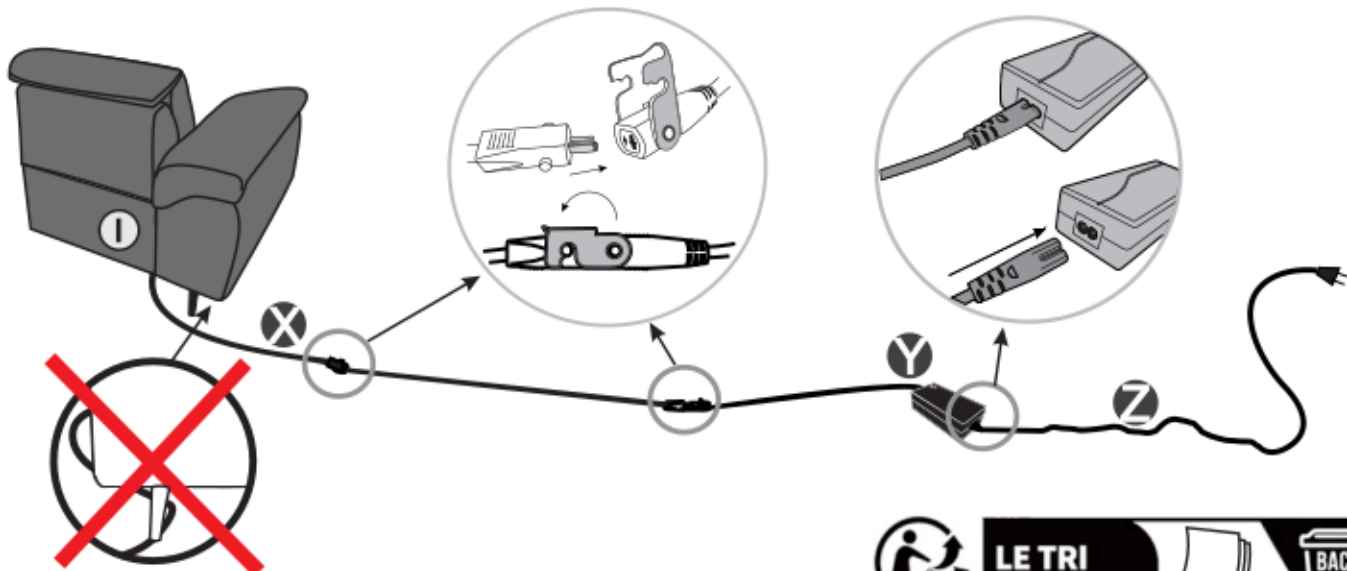

2RFE-REC

REC-2RFE

4/4

11

220V/230V

ON MAX 2min. → OFF 18min. → ON MAX 2min. → ...

12

LE TRI FACILE