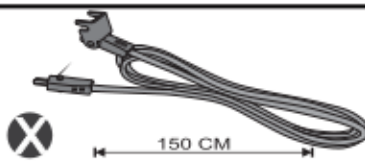

2RFE-REC

REC-2RFE

4/4

11

220V/230V

ON MAX 2min. → OFF 18min. → ON MAX 2min. → ...

12

LE TRI FACILE