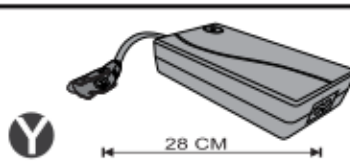

2RFE-REC

REC-2RFE

4/4

11

220V/230V

ON MAX 2min. → OFF 18min. → ON MAX 2min. → ...

12

LE TRI FACILE